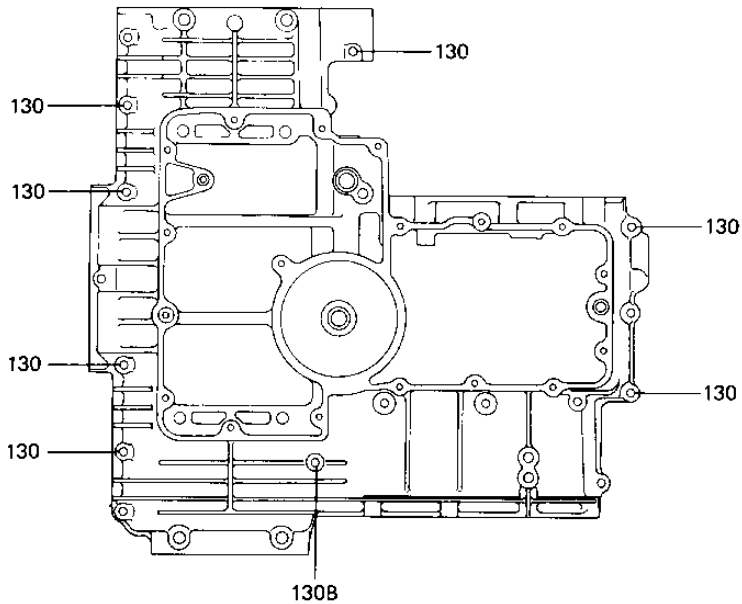

1983 Spectre PARTS DIAGRAM

CRANKCASE BOLT & STUD PATTERN

E1412-0008

1983 Spectre PARTS LIST

CRANKCASE BOLT & STUD PATTERN

ITEM NAME	PART NUMBER	QUANTITY
BOLT,FLANGED,6X40 (Ref # 130)	130G0640	9
BOLT-FLANGED,6X50 (Ref # 130A)	130G0650	1
BOLT-FLANGED,6X95 (Ref # 130B)	130G0695	1