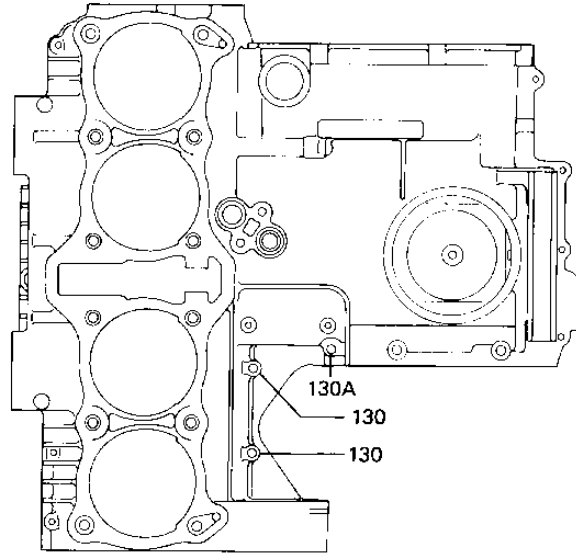

1983 Spectre PARTS DIAGRAM

CRANKCASE BOLT & STUD PATTERN

E1412-0008

1983 Spectre PARTS LIST

CRANKCASE BOLT & STUD PATTERN

ITEM NAME	PART NUMBER	QUANTITY
BOLT,FLANGED,6X40 (Ref # 130)	130G0640	9
BOLT-FLANGED,6X50 (Ref # 130A)	130G0650	1
BOLT-FLANGED,6X95 (Ref # 130B)	130G0695	1