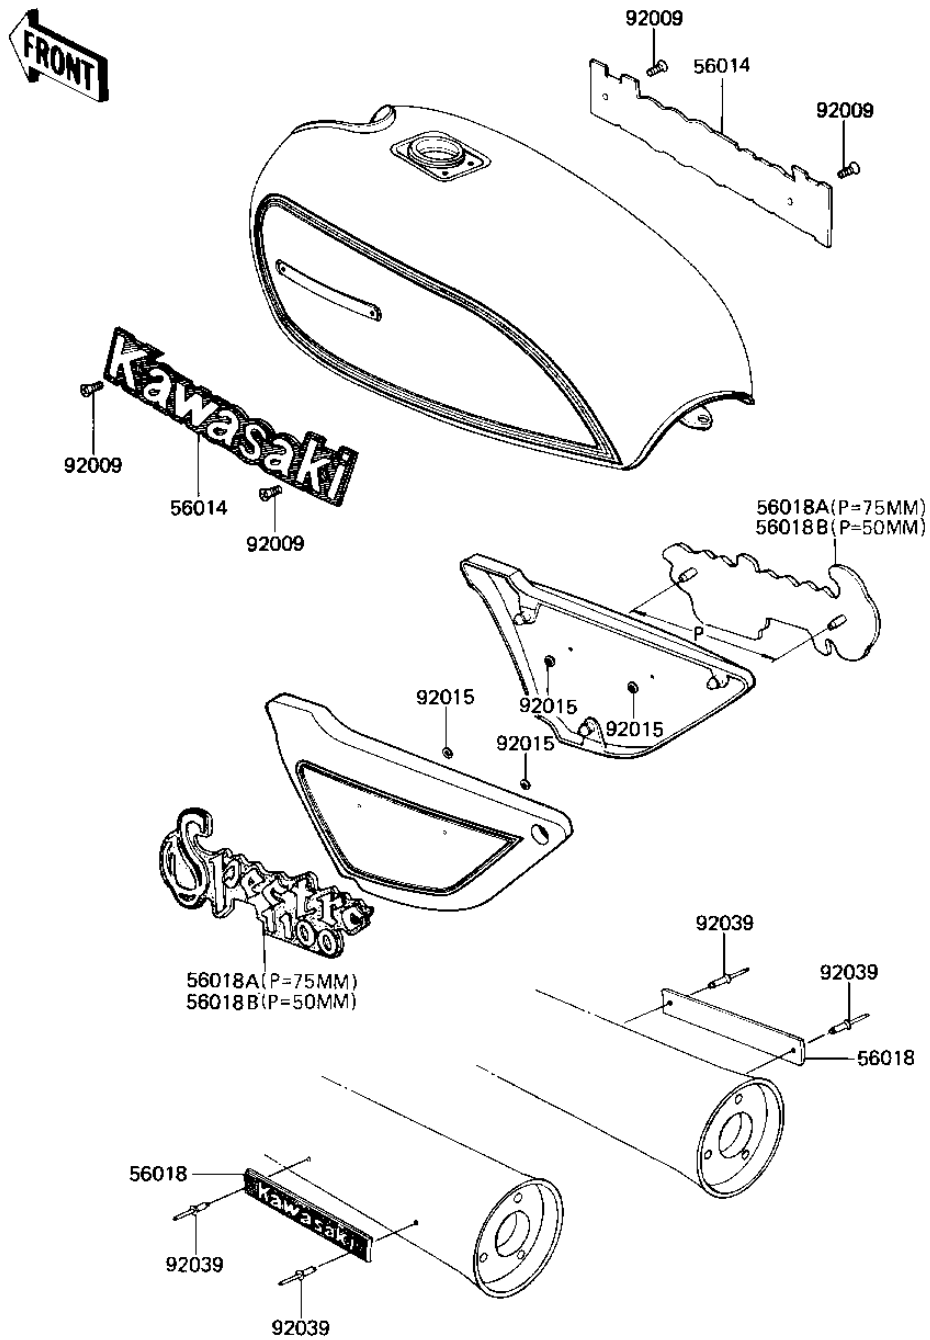

# 1983 Spectre PARTS DIAGRAM

LABELS

F2860-0154

# 1983 Spectre PARTS LIST

## LABELS

ITEM NAME	PART NUMBER	QUANTITY
EMBLEM,FUEL TANK (Ref # 56014)	56014-1043	2
MARK,MUFFLER,KAWASAKI (Ref # 56018)	56018-1419	2
MARK,SPECTRE 1100 (Ref # 56018A)	56018-1294	2
MARK,SPECTRE 1100 (Ref # 56018B)	56018-1332	2
SCREW-CSK-CROS (Ref # 92009)	221C0306	4
NUT,LOCK,3MM (Ref # 92015)	92018-005	4
RIVET,BLIND,1.93X26,B (Ref # 92039)	92039-1030	4