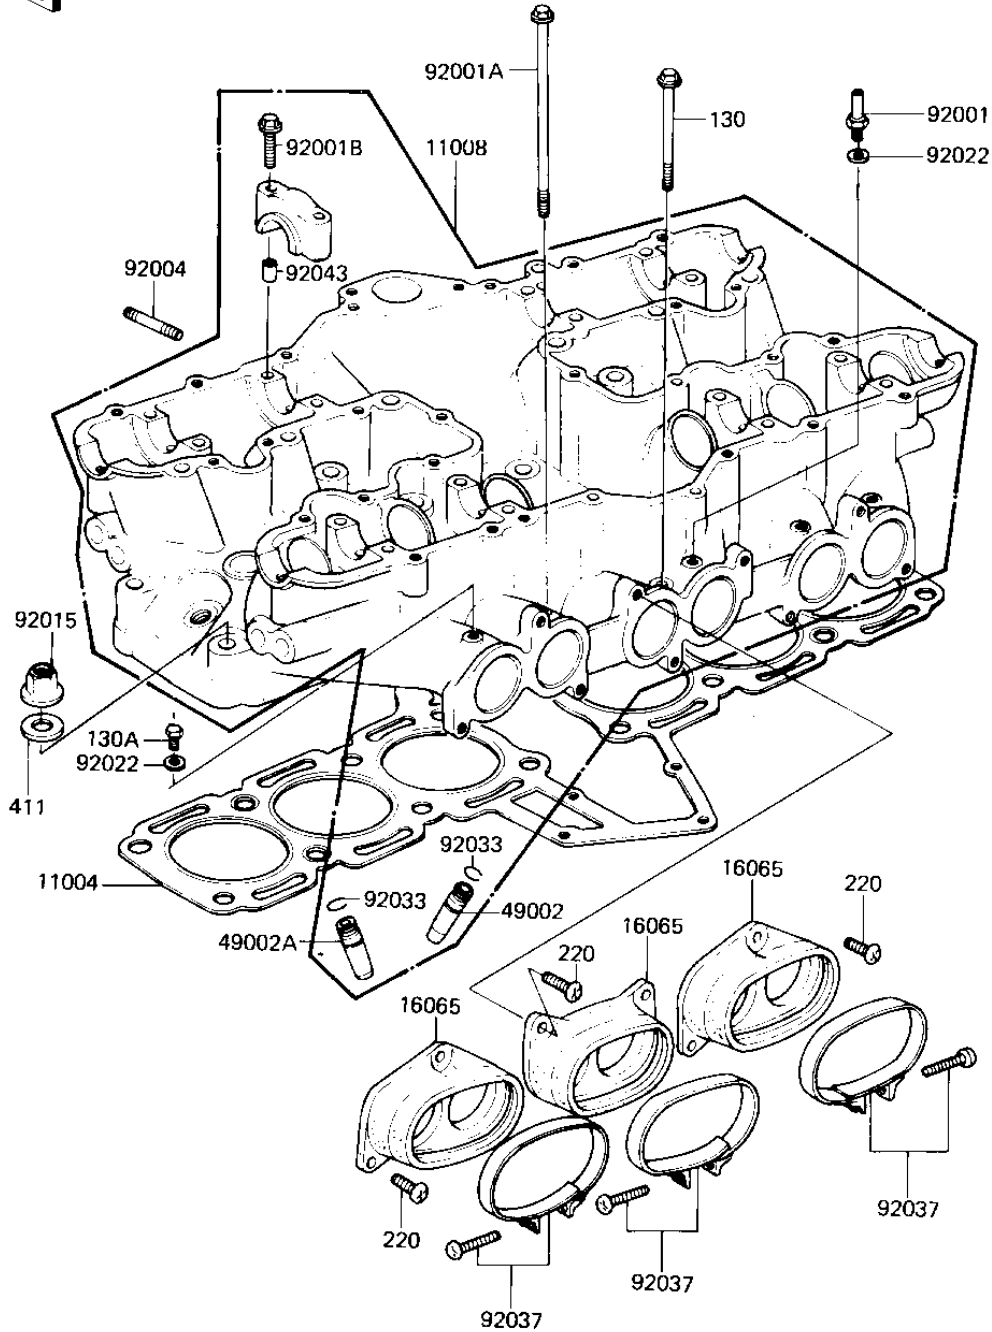

1982 KZ1300-A4 PARTS DIAGRAM

CYLINDER HEAD

E1111-0075

1982 KZ1300-A4 PARTS LIST

CYLINDER HEAD

ITEM NAME	PART NUMBER	QUANTITY
GASKET,HEAD,CYLINDER (Ref # 11004)	11004-1014	1
HEAD-COMP-CYLINDER (Ref # 11008)	11008-1022	1
HOLDER,CARBURETOR (Ref # 16065)	16065-1016	3
GUIDE,INLET VALVE (Ref # 49002)	12013-009	6
GUIDE,EXHAUST VALVE (Ref # 49002A)	49002-1002	6
BOLT,VACUUM (Ref # 92001)	92001-1143	2
BOLT,HEX HEAD,6X161 (Ref # 92001A)	92001-1302	16
BOLT,HEX HEAD,6X45 (Ref # 92001B)	92003-092	12
STUD,6X27 (Ref # 92004)	92004-066	12
NUT,CYLINDER HEAD (Ref # 92015)	92015-076	16
WASHER,PLAIN (Ref # 92022)	92022-304	6
CIRCLIP-VALVE (Ref # 92033)	92036-023	12
CLAMP,CARBURETOR HLDR (Ref # 92037)	92037-1119	3
PIN-DOWEL (Ref # 92043)	92042-007	16
BOLT,FLANGED,6X65 (Ref # 130)	130G0665	3
BOLT,FLANGED,6X8 (Ref # 130A)	130B0608	4
BOLT,FLANGED,6X8 (Ref # 130A)	130B0608	6
SCREW PAN HEAD 6X16 (Ref # 220)	220B0616	9
WASHER PLAIN 10MM (Ref # 411)	411B1000	16