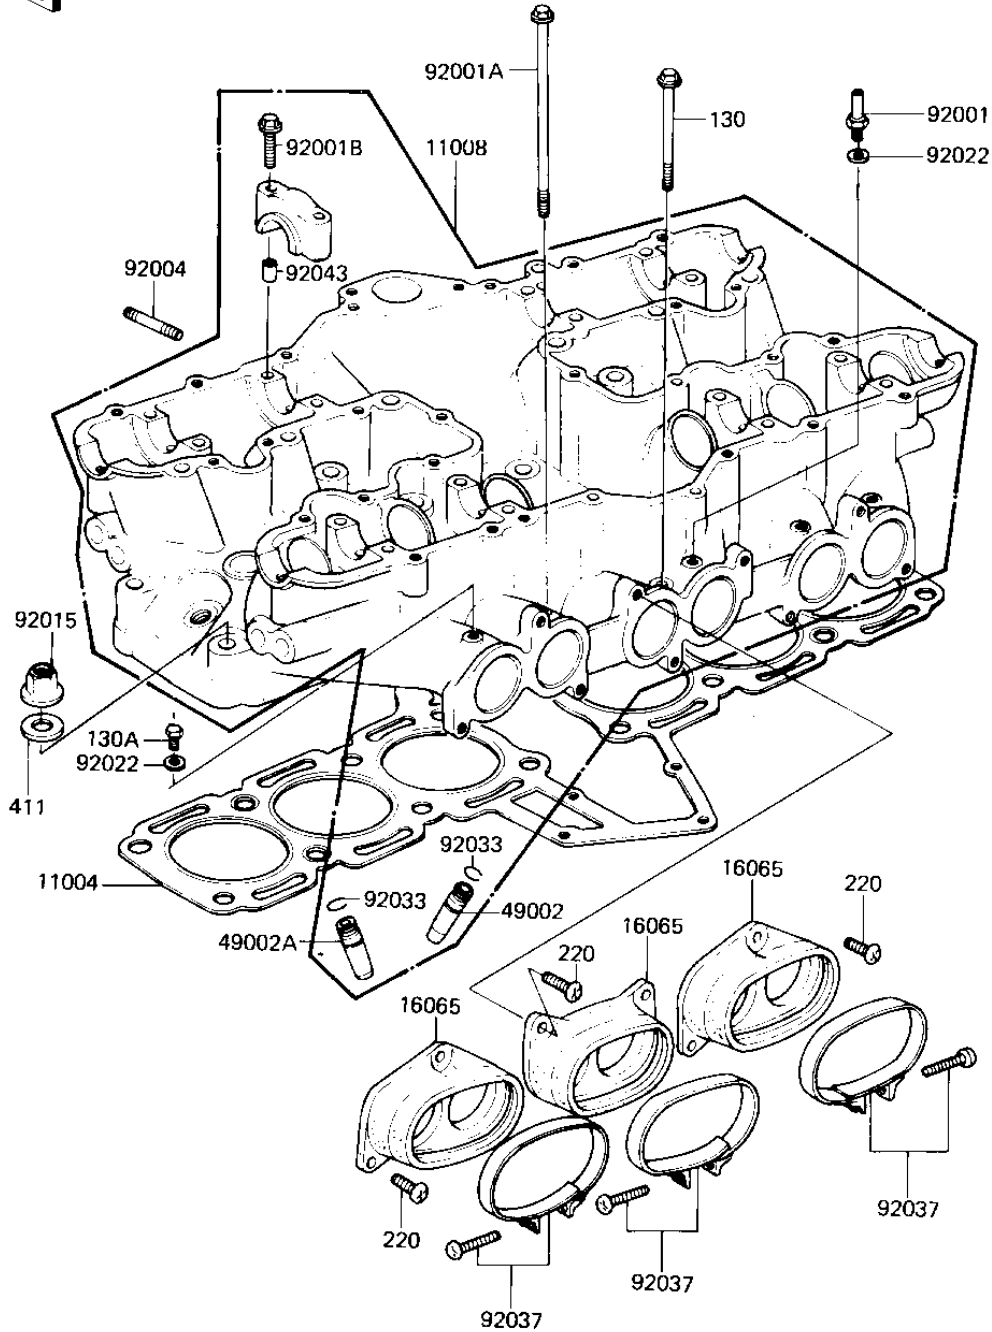

# 1982 KZ1300-A4 PARTS DIAGRAM

## CYLINDER HEAD

E1111-0075

# 1982 KZ1300-A4 PARTS LIST

## CYLINDER HEAD

ITEM NAME	PART NUMBER	QUANTITY
GASKET,HEAD,CYLINDER (Ref # 11004)	11004-1014	1
HEAD-COMP-CYLINDER (Ref # 11008)	11008-1022	1
HOLDER,CARBURETOR (Ref # 16065)	16065-1016	3
GUIDE,INLET VALVE (Ref # 49002)	12013-009	6
GUIDE,EXHAUST VALVE (Ref # 49002A)	49002-1002	6
BOLT,VACUUM (Ref # 92001)	92001-1143	2
BOLT,HEX HEAD,6X161 (Ref # 92001A)	92001-1302	16
BOLT,HEX HEAD,6X45 (Ref # 92001B)	92003-092	12
STUD,6X27 (Ref # 92004)	92004-066	12
NUT,CYLINDER HEAD (Ref # 92015)	92015-076	16
WASHER,PLAIN (Ref # 92022)	92022-304	6
CIRCLIP-VALVE (Ref # 92033)	92036-023	12
CLAMP,CARBURETOR HLDR (Ref # 92037)	92037-1119	3
PIN-DOWEL (Ref # 92043)	92042-007	16
BOLT,FLANGED,6X65 (Ref # 130)	130G0665	3
BOLT,FLANGED,6X8 (Ref # 130A)	130B0608	4
BOLT,FLANGED,6X8 (Ref # 130A)	130B0608	6
SCREW PAN HEAD 6X16 (Ref # 220)	220B0616	9
WASHER PLAIN 10MM (Ref # 411)	411B1000	16