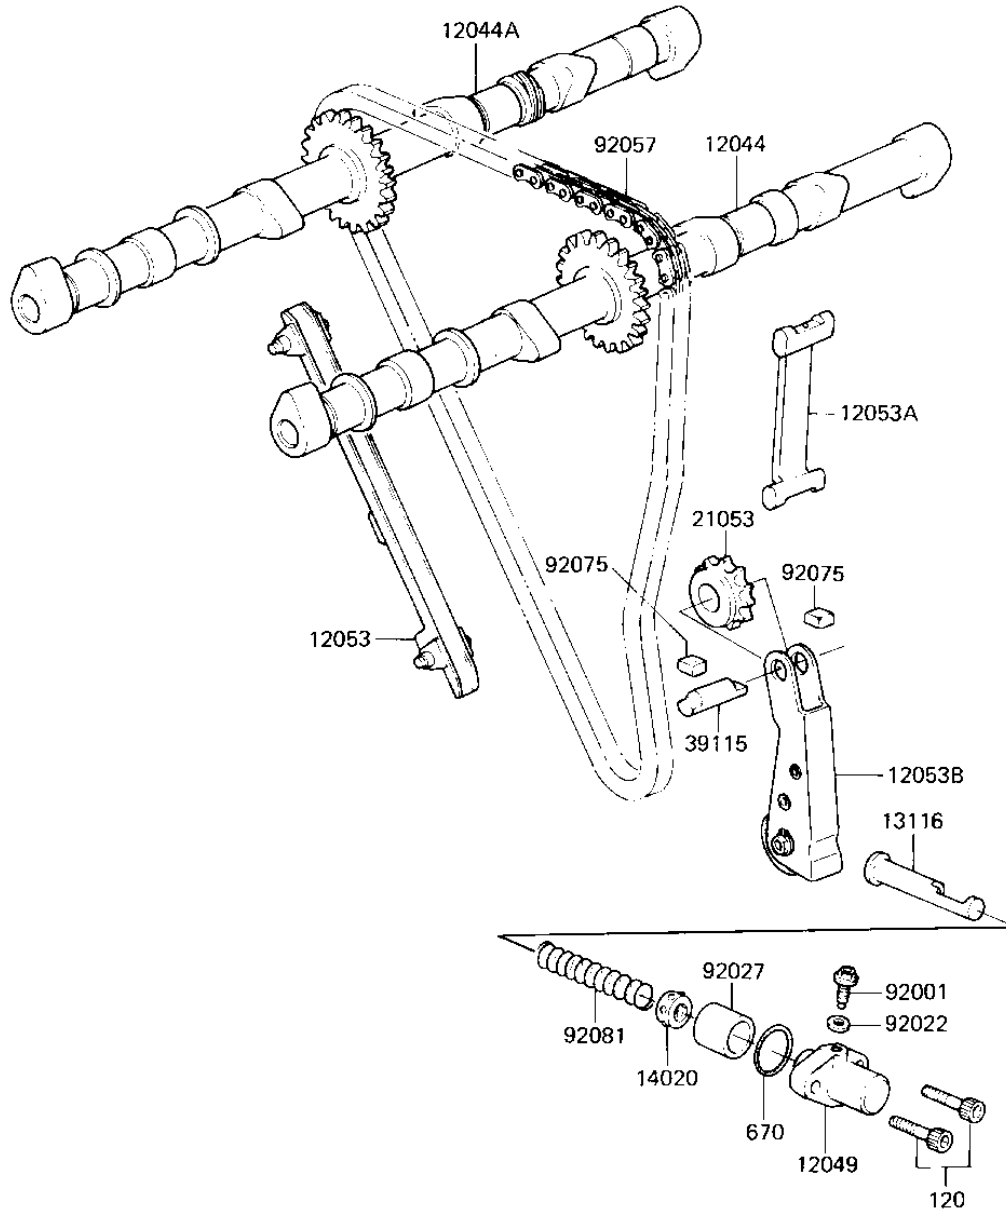

# 1982 KZ1300-A4 PARTS DIAGRAM

CAMSHAFTS/CHAIN/TENSIONER

E1230-0025

# 1982 KZ1300-A4 PARTS LIST

## CAMSHAFTS/CHAIN/TENSIONER

ITEM NAME	PART NUMBER	QUANTITY
CAMSHAFT,VALVE,INTAKE (Ref # 12044)	12044-1012	1
CAMSHAFT,VALVE,EXHUST (Ref # 12044A)	12044-1013	1
TENSIONER,CAM CHAIN (Ref # 12049)	12049-1055	1
GUIDE,CHAIN,CAM,FRONT (Ref # 12053)	12053-1024	1
GUIDE,CHAIN,CAM,REAR (Ref # 12053A)	12053-1025	1
GUIDE,CHAIN,TENSIONER (Ref # 12053B)	12053-1028	1
ROD,PUSH (Ref # 13116)	13116-1015	1
RETAINER (Ref # 14020)	14020-1002	1
SPROCKET,CAM CHAIN (Ref # 21053)	21053-1004	1
SHAFT,GUIDE ROLLER (Ref # 39115)	12052-005	1
BELT,TENSIONER ADJUST (Ref # 92001)	92001-1155	1
WASHER OIL PUMP BANJO (Ref # 92022)	92022-077	1
COLLAR,TENSIONER (Ref # 92027)	92027-1273	1
CHAIN,CAMSHAFT (Ref # 92057)	92057-1018	1
RUBBER,GUIDE ROLLAR (Ref # 92075)	92075-232	2
SPRING,TENSIONER (Ref # 92081)	92081-1105	1
BOLT,6X25 (Ref # 120)	120P0625	2
"O" RING,22MM (Ref # 670)	670B2022	1