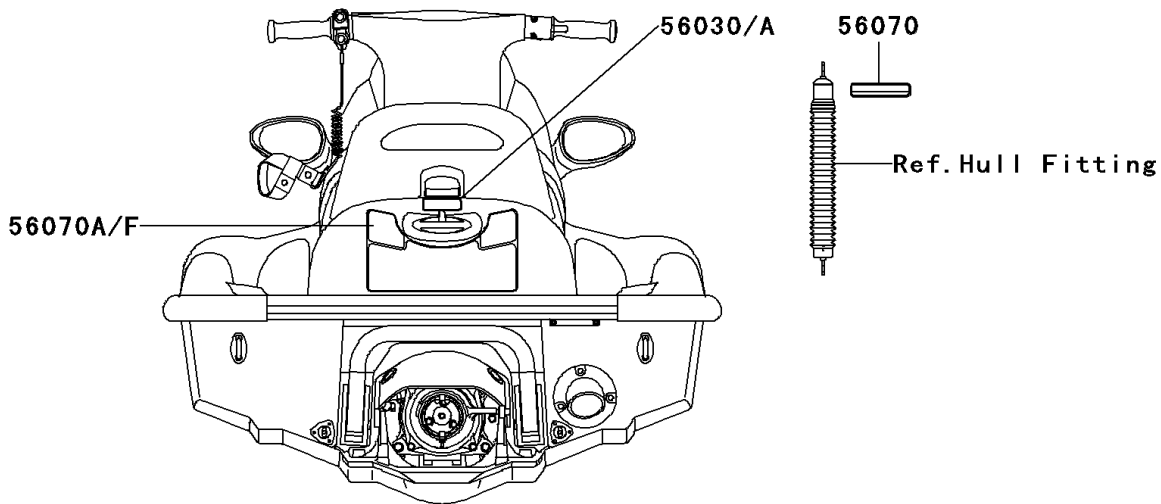

2002 1100 STX D.I. PARTS DIAGRAM

Labels

F3183

2002 1100 STX D.I. PARTS LIST

Labels

ITEM NAME	PART NUMBER	QUANTITY
LABEL,FIRE EXTINGUISHER (Ref # 56030)	56030-3755	1
LABEL,REVERSE (Ref # 56030B)	56030-3815	1
LABEL-WARNING,GASOLINE (Ref # 56040)	56040-3972	1
LABEL-WARNING,DAMPER (Ref # 56070)	56070-3876	1
LABEL-WARNING,IMPORTANT SAFETY (Ref # 56070A)	56070-3937	1
LABEL-WARNING,GRAB HANDLE&STEP (Ref # 56070C)	56070-3941	1
LABEL-WARNING,TETHER SWITCH (Ref # 56070E)	56070-3946	1