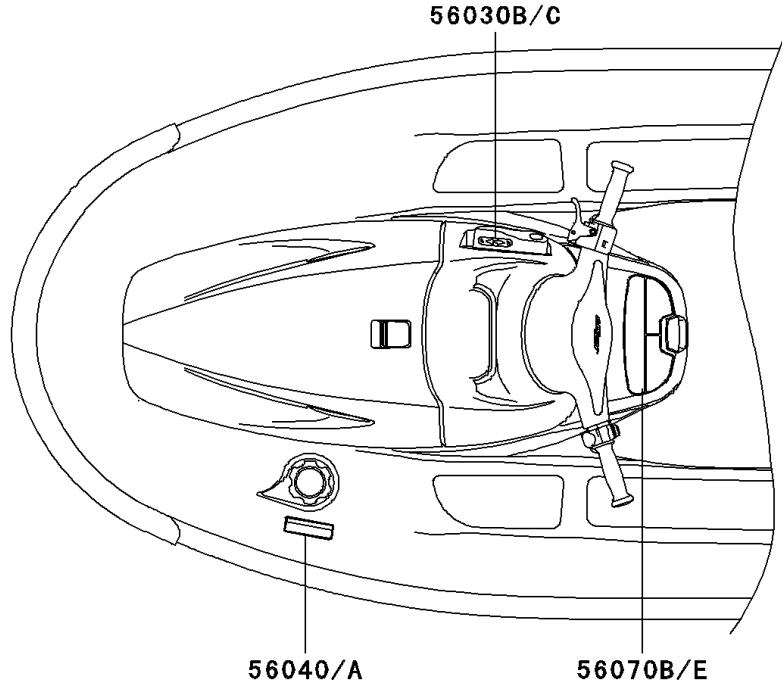

2002 1100 STX D.I. PARTS DIAGRAM

Labels

F3183

2002 1100 STX D.I. PARTS LIST

Labels

ITEM NAME	PART NUMBER	QUANTITY
LABEL,FIRE EXTINGUISHER (Ref # 56030)	56030-3755	1
LABEL,REVERSE (Ref # 56030B)	56030-3815	1
LABEL-WARNING,GASOLINE (Ref # 56040)	56040-3972	1
LABEL-WARNING,DAMPER (Ref # 56070)	56070-3876	1
LABEL-WARNING,IMPORTANT SAFETY (Ref # 56070A)	56070-3937	1
LABEL-WARNING,GRAB HANDLE&STEP (Ref # 56070C)	56070-3941	1
LABEL-WARNING,TETHER SWITCH (Ref # 56070E)	56070-3946	1