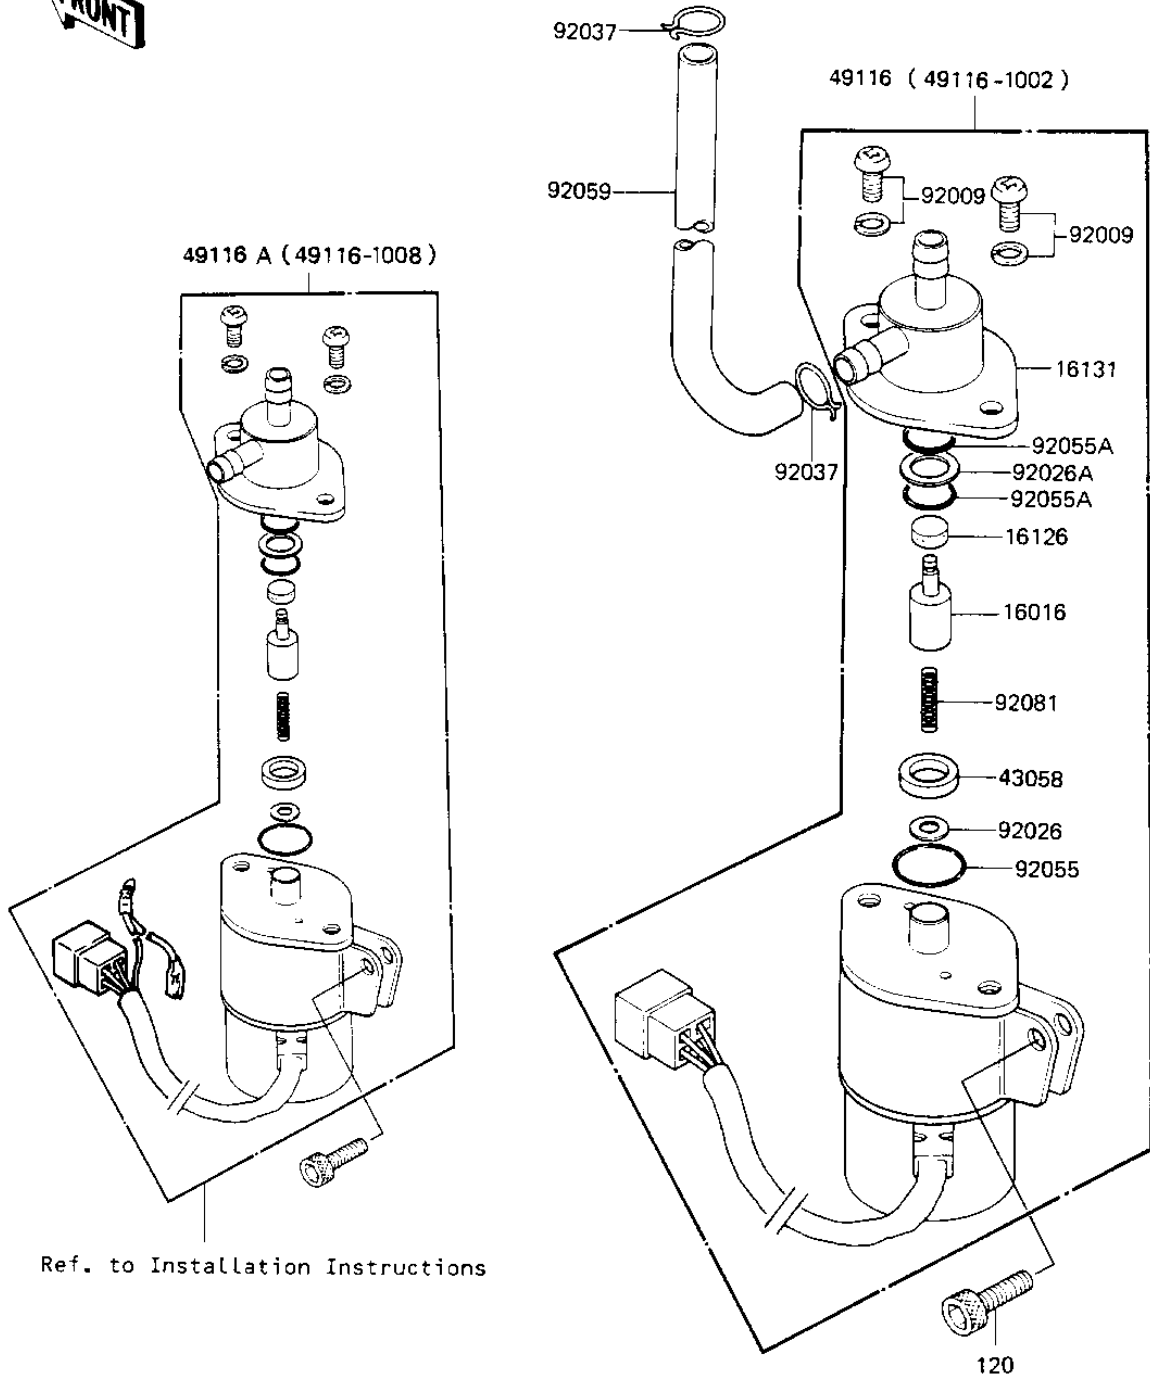

1982 KZ1300-A4 PARTS DIAGRAM

FUEL SOLENOID VALVE

1982 KZ1300-A4 PARTS LIST

FUEL SOLENOID VALVE

ITEM NAME	PART NUMBER	QUANTITY
PLUNGER (Ref # 16016)	16016-1007	1
VALVE (Ref # 16126)	16126-1016	1
BODY,VALVE (Ref # 16131)	16131-1003	1
COLLAR (Ref # 43058)	43058-1012	1
VALVE-ASSY,FUEL (Ref # 49116)	49116-1008	1
VALVE-ASSY,FUEL (Ref # 49116A)	49116-1008	1
SCREW,PAN HEAD (Ref # 92009)	92009-1071	2
SPACER (Ref # 92026)	92026-1056	1
SPACER (Ref # 92026A)	92026-1057	1
CLAMP,FUEL TUBE (Ref # 92037)	92037-1141	2
"O" RING (Ref # 92055)	92055-1064	1
"O" RING (Ref # 92055A)	92055-1065	2
TUBE,FUEL7.5X12.5X230 (Ref # 92059)	92059-1083	1
SPRING (Ref # 92081)	92081-1170	1
BOLT,6X14 (Ref # 120)	120P0614	1