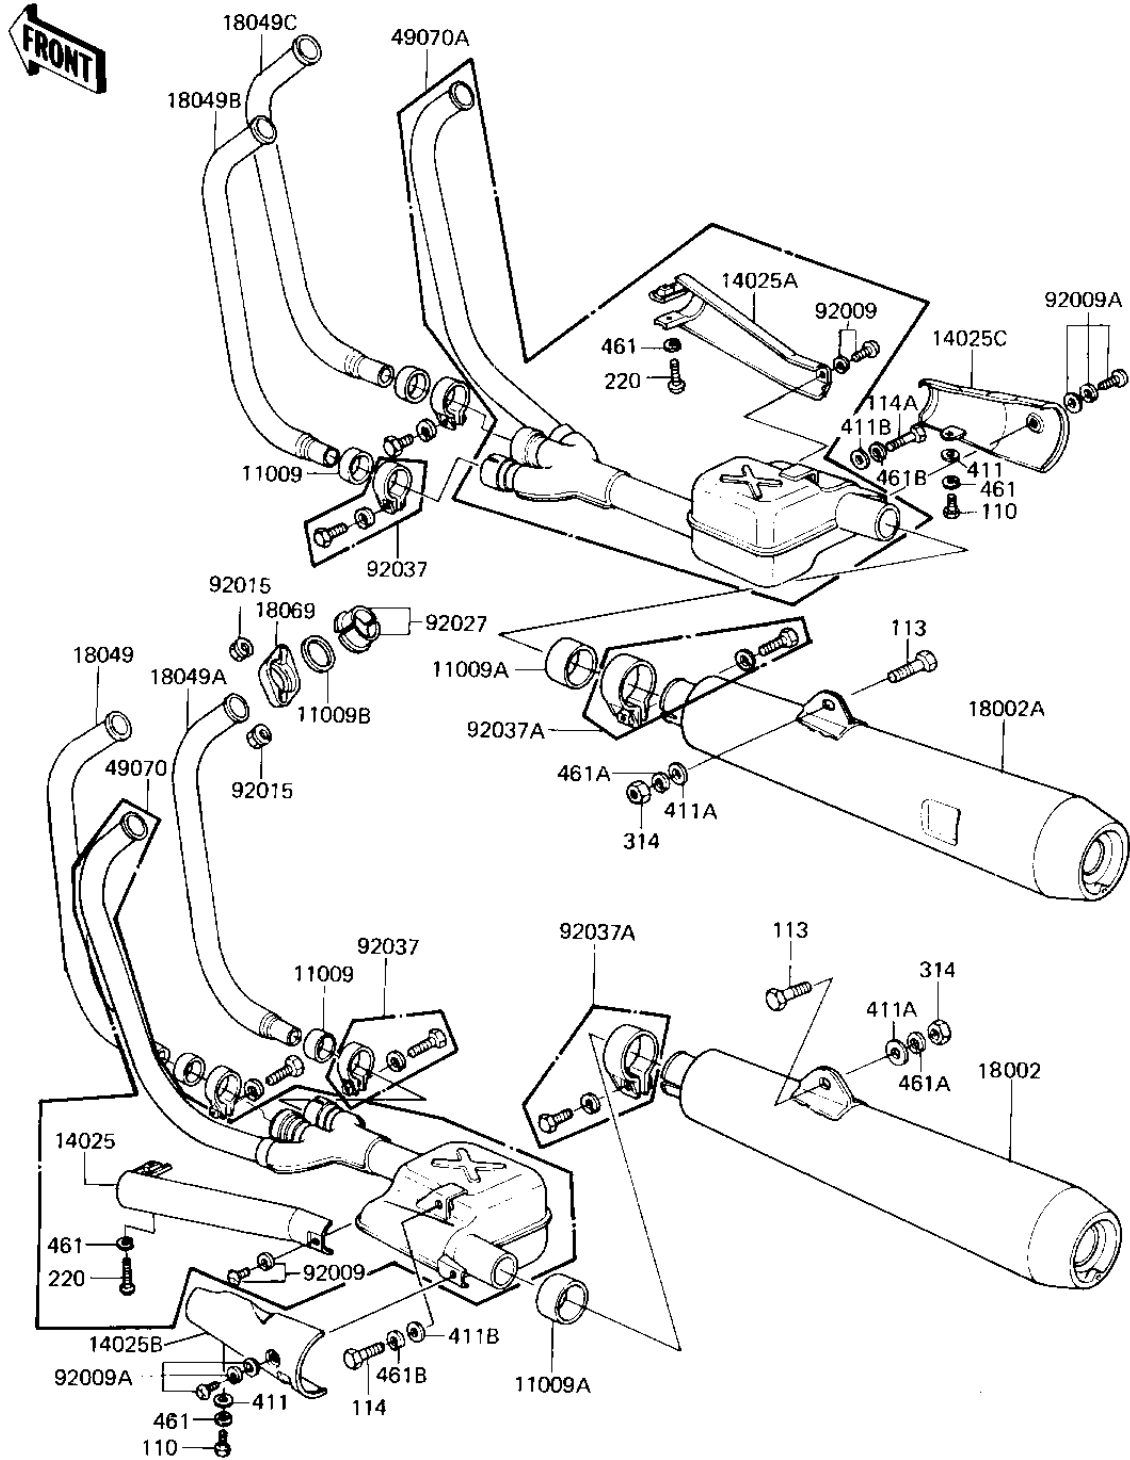

# 1982 KZ1300-A4 PARTS DIAGRAM

# 1982 KZ1300-A4 PARTS LIST

## MUFFLERS

ITEM NAME	PART NUMBER	QUANTITY
GASKET,MUFFLER CONNEC (Ref # 11009)	11060-1051	4
GASKET,EXHAUST PIPE C (Ref # 11009A)	11009-1666	2
GASKET,EXHAUST PIPE H (Ref # 11009B)	11009-1866	6
COVER,MUFFLER,L.H,FR (Ref # 14025)	14025-1147	1
COVER,MUFFLER,R.H,FR (Ref # 14025A)	14025-1148	1
COVER,MUFFLER,L.H,RER (Ref # 14025B)	14025-1149	1
COVER,MUFFLER,R.H,RER (Ref # 14025C)	14025-1150	1
BODY-COMP-MUFFLER,LH (Ref # 18002)	18002-1375	1
BODY-COMP-MUFFLER,RH (Ref # 18002A)	18002-1376	1
PIPE-EXHAUST,#2 (Ref # 18049)	18049-1164	1
PIPE-EXHAUST,#3 (Ref # 18049A)	18049-1165	1
PIPE-EXHAUST,#4 (Ref # 18049B)	18049-1166	1
PIPE-EXHAUST,#5 (Ref # 18049C)	18049-1167	1
HOLDER,EXHAUST PIPE (Ref # 18069)	18069-1010	6
MUFFLER-COMP,LH (Ref # 49070)	49070-1101	1
MUFFLER-COMP,RH (Ref # 49070A)	49070-1102	1
SCREW,6X12 (Ref # 92009)	92009-1088	2
SCREW,6X10 (Ref # 92009A)	92009-1098	2
NUT-6MM (Ref # 92015)	92015-1078	12
COLLAR,EXHAUST PIPE (Ref # 92027)	92027-1142	12
CLAMP,MUFFLER,37MM (Ref # 92037)	92037-1243	4
CLAMP,MUFFLER (Ref # 92037A)	92037-1228	2
BOLT-UPSET,6X12 (Ref # 110)	112G0612	2
BOLT,HEX HEAD 10X40 (Ref # 113)	92001-1253	2
BOLT,8X25 (Ref # 114)	114N0825	1
BOLT,8X55 (Ref # 114A)	114N0855	1
SCREW PAN HEAD 6X40 (Ref # 220)	220B0640	2
NUT,10MM (Ref # 314)	314B1000	2
WASHER PLAIN 6MM (Ref # 411)	411B0600	2

## MUFFLERS

ITEM NAME	PART NUMBER	QUANTITY
WASHER PLAIN 10MM (Ref # 411A)	411B1000	2
WASHER,PLAIN,8MM (Ref # 411B)	411D0800	2
WASHER SPRING 6MM (Ref # 461)	461F0600	4
WASHER SPRING 10MM (Ref # 461A)	461F1000	2
WASHER SPRING 8MM (Ref # 461B)	461S0800	2