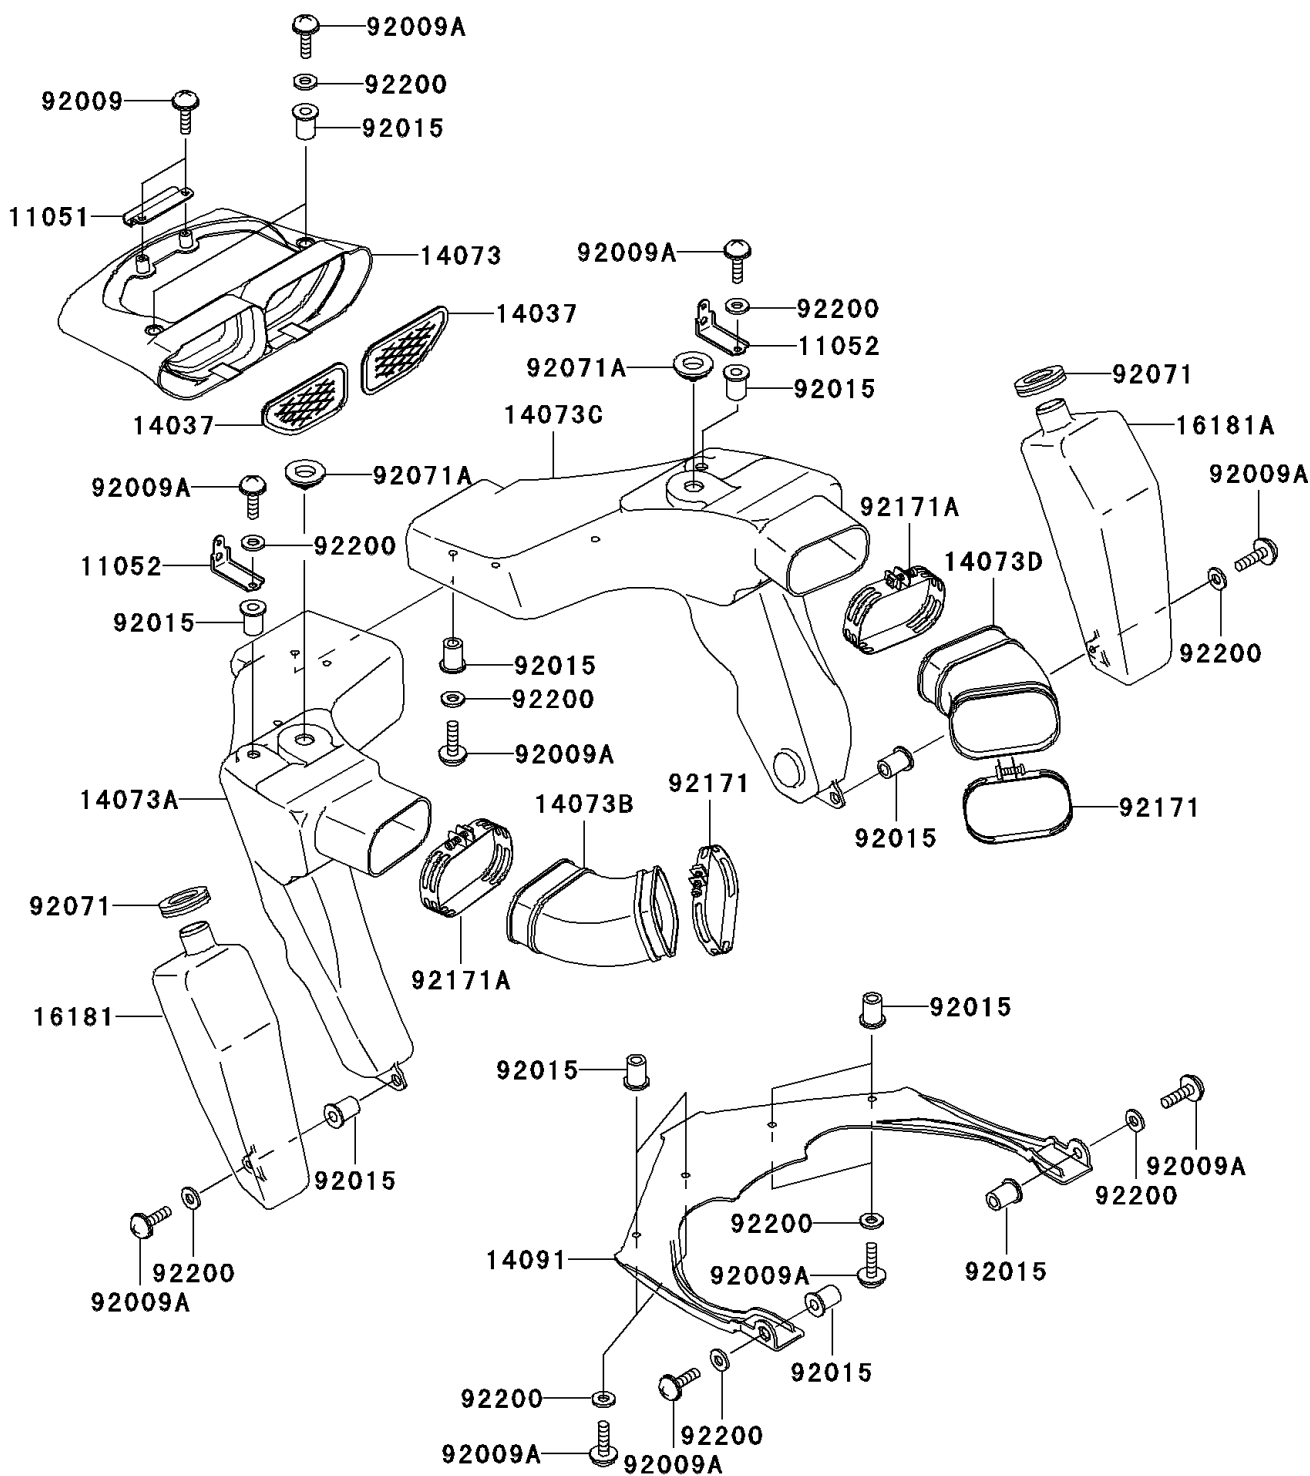

## 2001 Ninja® ZX™-12R PARTS DIAGRAM

Air Duct

E1131

## 2001 Ninja® ZX™-12R PARTS LIST

### Air Duct

ITEM NAME	PART NUMBER	QUANTITY
BRACKET (Ref # 11051)	11051-1863	1
BRACKET (Ref # 11052)	11052-1182	2
SCREEN,DUCT (Ref # 14037)	14037-1286	2
DUCT,M.F.C.GRAY (Ref # 14073)	14073-1745-3L	1
DUCT,LH (Ref # 14073A)	14073-1747	1
DUCT,LH (Ref # 14073B)	14073-1748	1
DUCT,RH (Ref # 14073C)	14073-1749	1
DUCT,RH (Ref # 14073D)	14073-1750	1
COVER (Ref # 14091)	14091-1158	1
TANK-RESONATOR (Ref # 16181)	16181-1093	1
TANK-RESONATOR (Ref # 16181A)	16181-1094	1
SCREW,TAPPING,5X14 (Ref # 92009)	92009-1197	2
SCREW,5X16 (Ref # 92009A)	92009-1909	14
NUT,WELL,5MM (Ref # 92015)	92015-1757	14
GROMMET,AIR FILTER (Ref # 92071)	92071-1013	2
GROMMET (Ref # 92071A)	92071-1222	2
CLAMP (Ref # 92171)	92171-1093	2
CLAMP (Ref # 92171A)	92171-1169	2
WASHER,NYLON,5.3X11.5X0.5 (Ref # 92200)	92200-1480	14