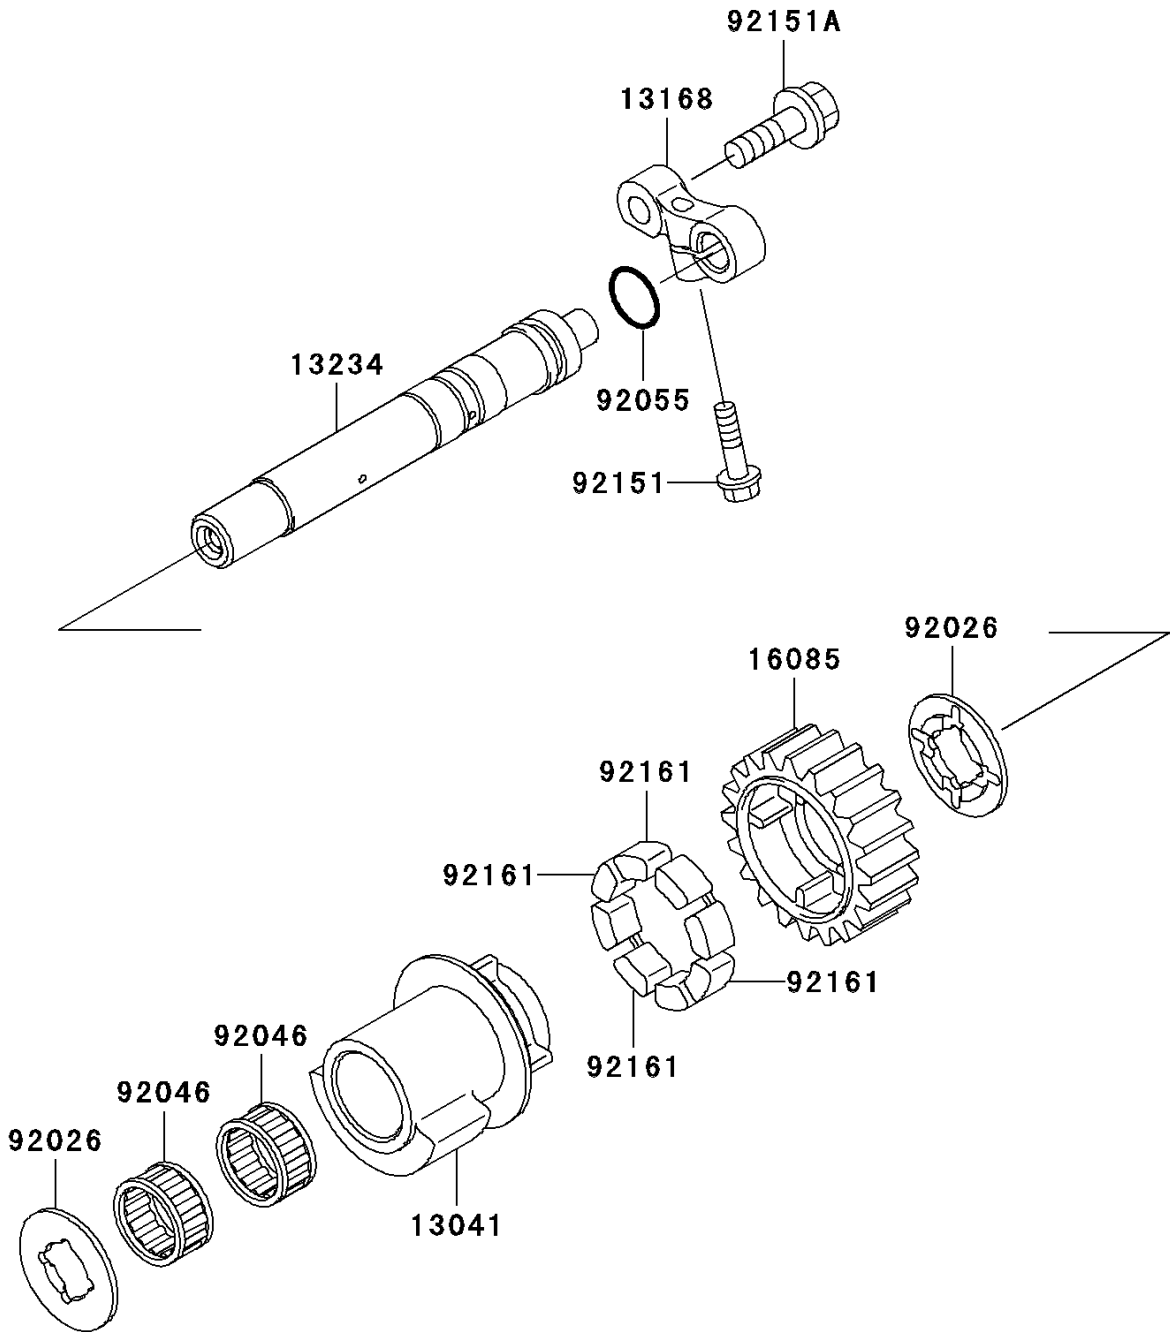

# 2001 Ninja<sup>®</sup> ZX<sup>™</sup>-12R PARTS DIAGRAM

Balancer

E1323

## 2001 Ninja® ZX™-12R PARTS LIST

### Balancer

ITEM NAME	PART NUMBER	QUANTITY
BALANCER (Ref # 13041)	13041-1125	1
LEVER (Ref # 13168)	13168-1671	1
SHAFT-COMP (Ref # 13234)	13234-1109	1
GEAR (Ref # 16085)	16085-1324	1
SPACER (Ref # 92026)	92026-1540	2
BEARING-NEEDLE (Ref # 92046)	92046-1266	2
RING-O,16.8X2.4 (Ref # 92055)	92055-1258	1
BOLT,6X25 (Ref # 92151)	92151-1130	1
BOLT,8X25 (Ref # 92151A)	92151-1527	1
DAMPER (Ref # 92161)	92161-1055	4