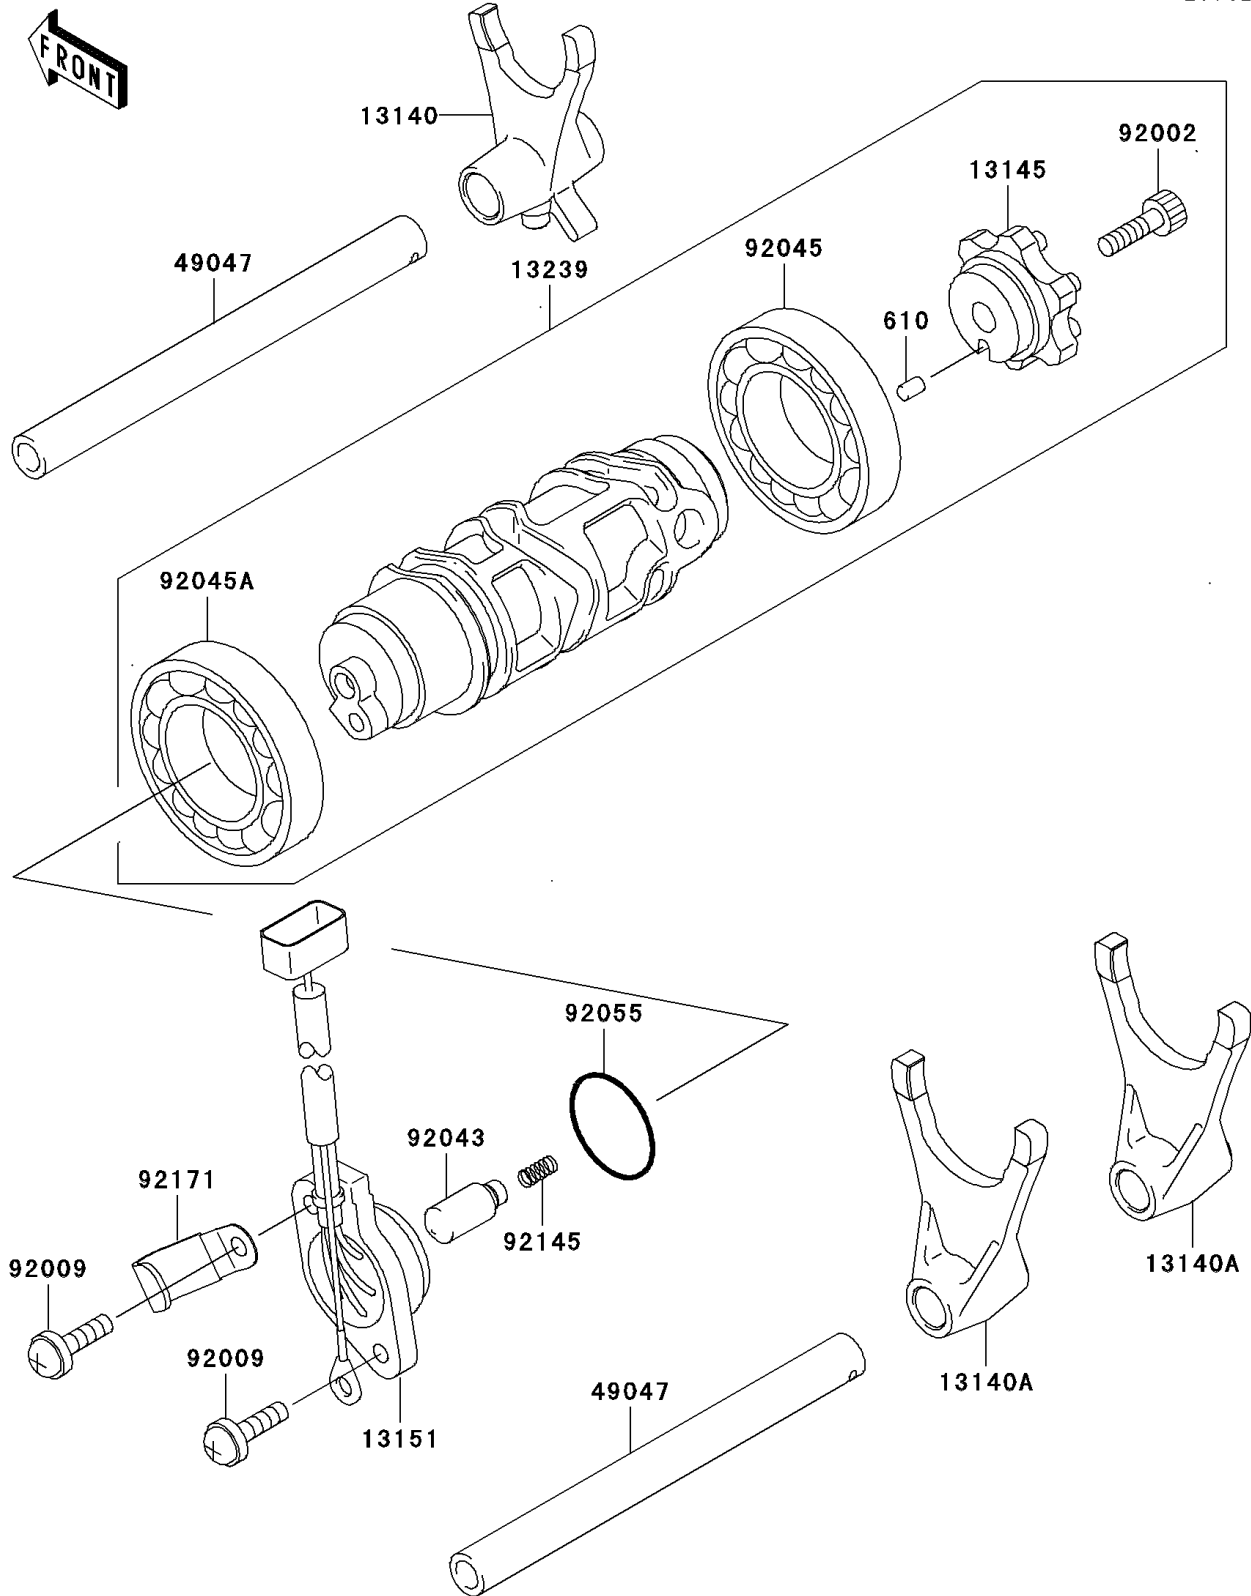

# 2001 Ninja® ZX™-12R PARTS DIAGRAM

Gear Change Drum/Shift Fork(s)

E1362

## 2001 Ninja® ZX™-12R PARTS LIST

### Gear Change Drum/Shift Fork(s)

ITEM NAME	PART NUMBER	QUANTITY
ROLLER,4X6 (Ref # 610)	610A0406	1
FORK-SHIFT,INPUT (Ref # 13140)	13140-1290	1
FORK-SHIFT,OUTPUT (Ref # 13140A)	13140-1291	2
CAM-CHANGE DRUM (Ref # 13145)	13145-1090	1
SWITCH-COMP (Ref # 13151)	13151-1090	1
DRUM-ASSY-CHANGE (Ref # 13239)	13239-1208	1
ROD-SHIFT (Ref # 49047)	49047-1103	2
BOLT,SOCKET,6X25 (Ref # 92002)	92002-1696	1
SCREW (Ref # 92009)	92009-1895	2
PIN (Ref # 92043)	92043-1654	1
BEARING-BALL,16005(NTN) (Ref # 92045)	92045-1045	1
BEARING-BALL,6806 (Ref # 92045A)	92045-1152	1
RING-O (Ref # 92055)	92055-091	1
SPRING (Ref # 92145)	92145-1414	1
CLAMP (Ref # 92171)	92171-1126	1