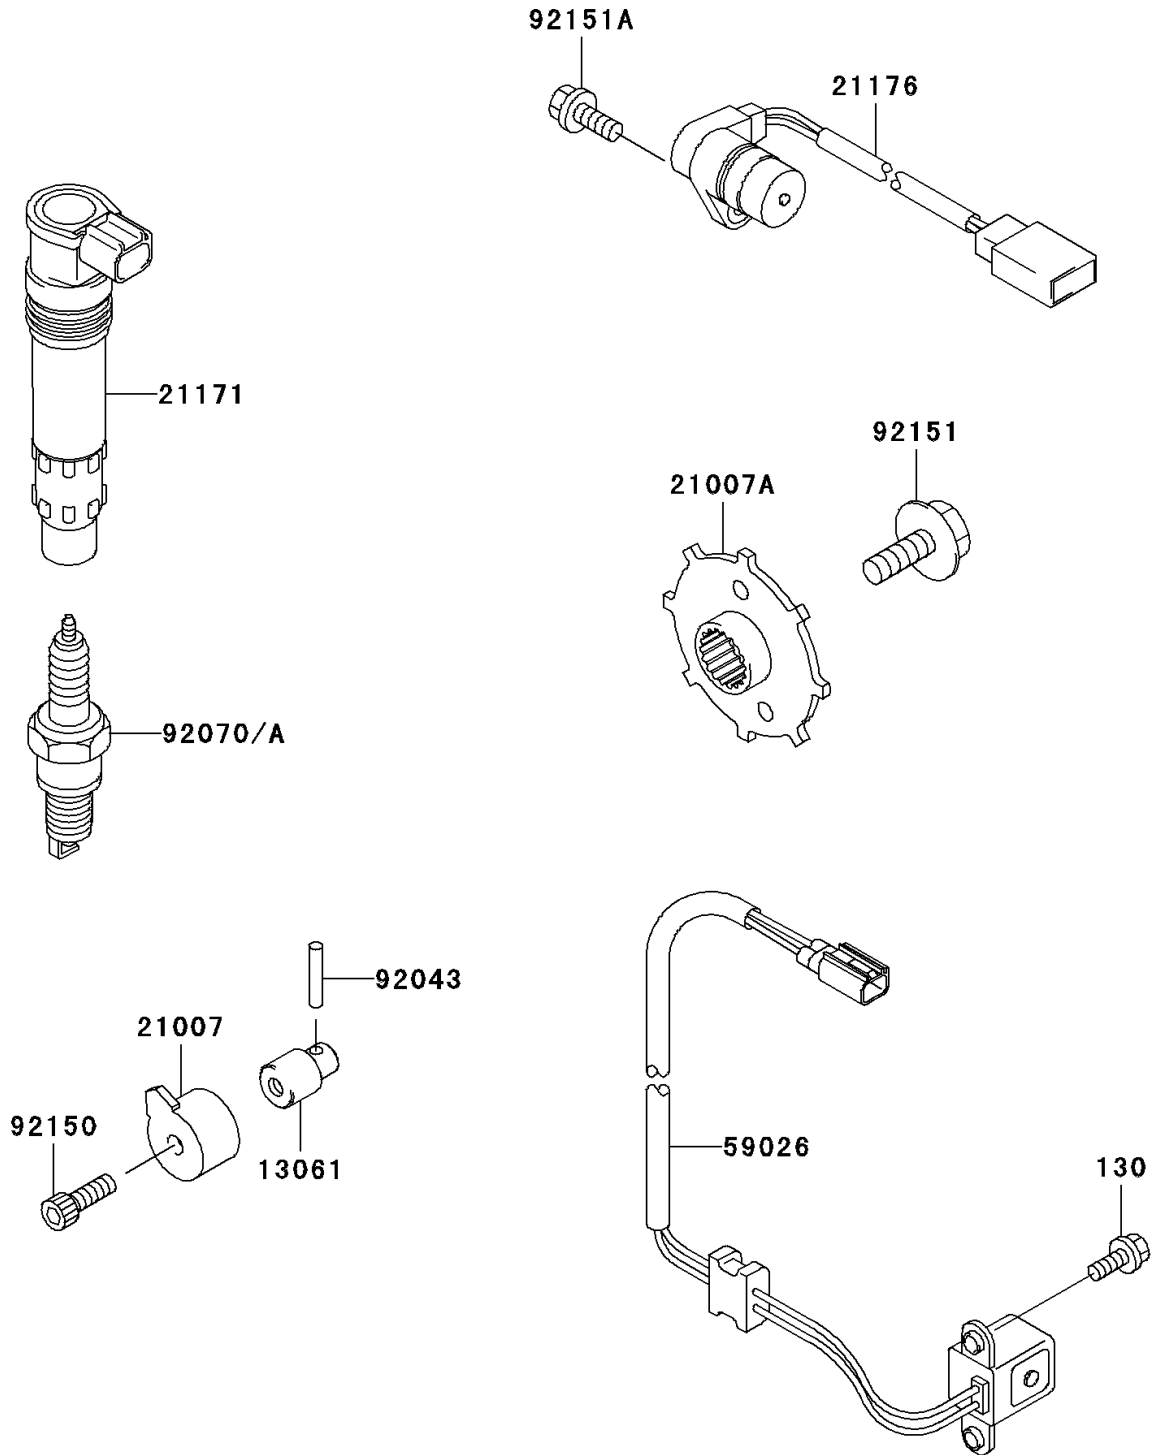

2001 Ninja® ZX™-12R PARTS DIAGRAM

Ignition System

E1830

2001 Ninja® ZX™-12R PARTS LIST

Ignition System

ITEM NAME	PART NUMBER	QUANTITY
BOLT-FLANGED (Ref # 130)	130G0512	2
BOSS,CAM SENSOR (Ref # 13061)	13061-1687	1
ROTOR (Ref # 21007)	21007-1356	1
ROTOR (Ref # 21007A)	21007-1378	1
COIL-ASSY-IGNITION (Ref # 21171)	21171-1265	4
SENSOR (Ref # 21176)	21176-1077	1
COIL-PULSING (Ref # 59026)	59026-1150	1
PIN,CAM SENSOR (Ref # 92043)	92043-1575	1
PLUG-SPARK,CR9EKPA (Ref # 92070)	92070-1254	4
PLUG-SPARK,CR8EKPA (Ref # 92070A)	92070-1255	4
BOLT,6X18 (Ref # 92150)	92150-1645	1
BOLT,8X23 (Ref # 92151)	92151-1308	1
BOLT,6X16 (Ref # 92151A)	92151-1774	1