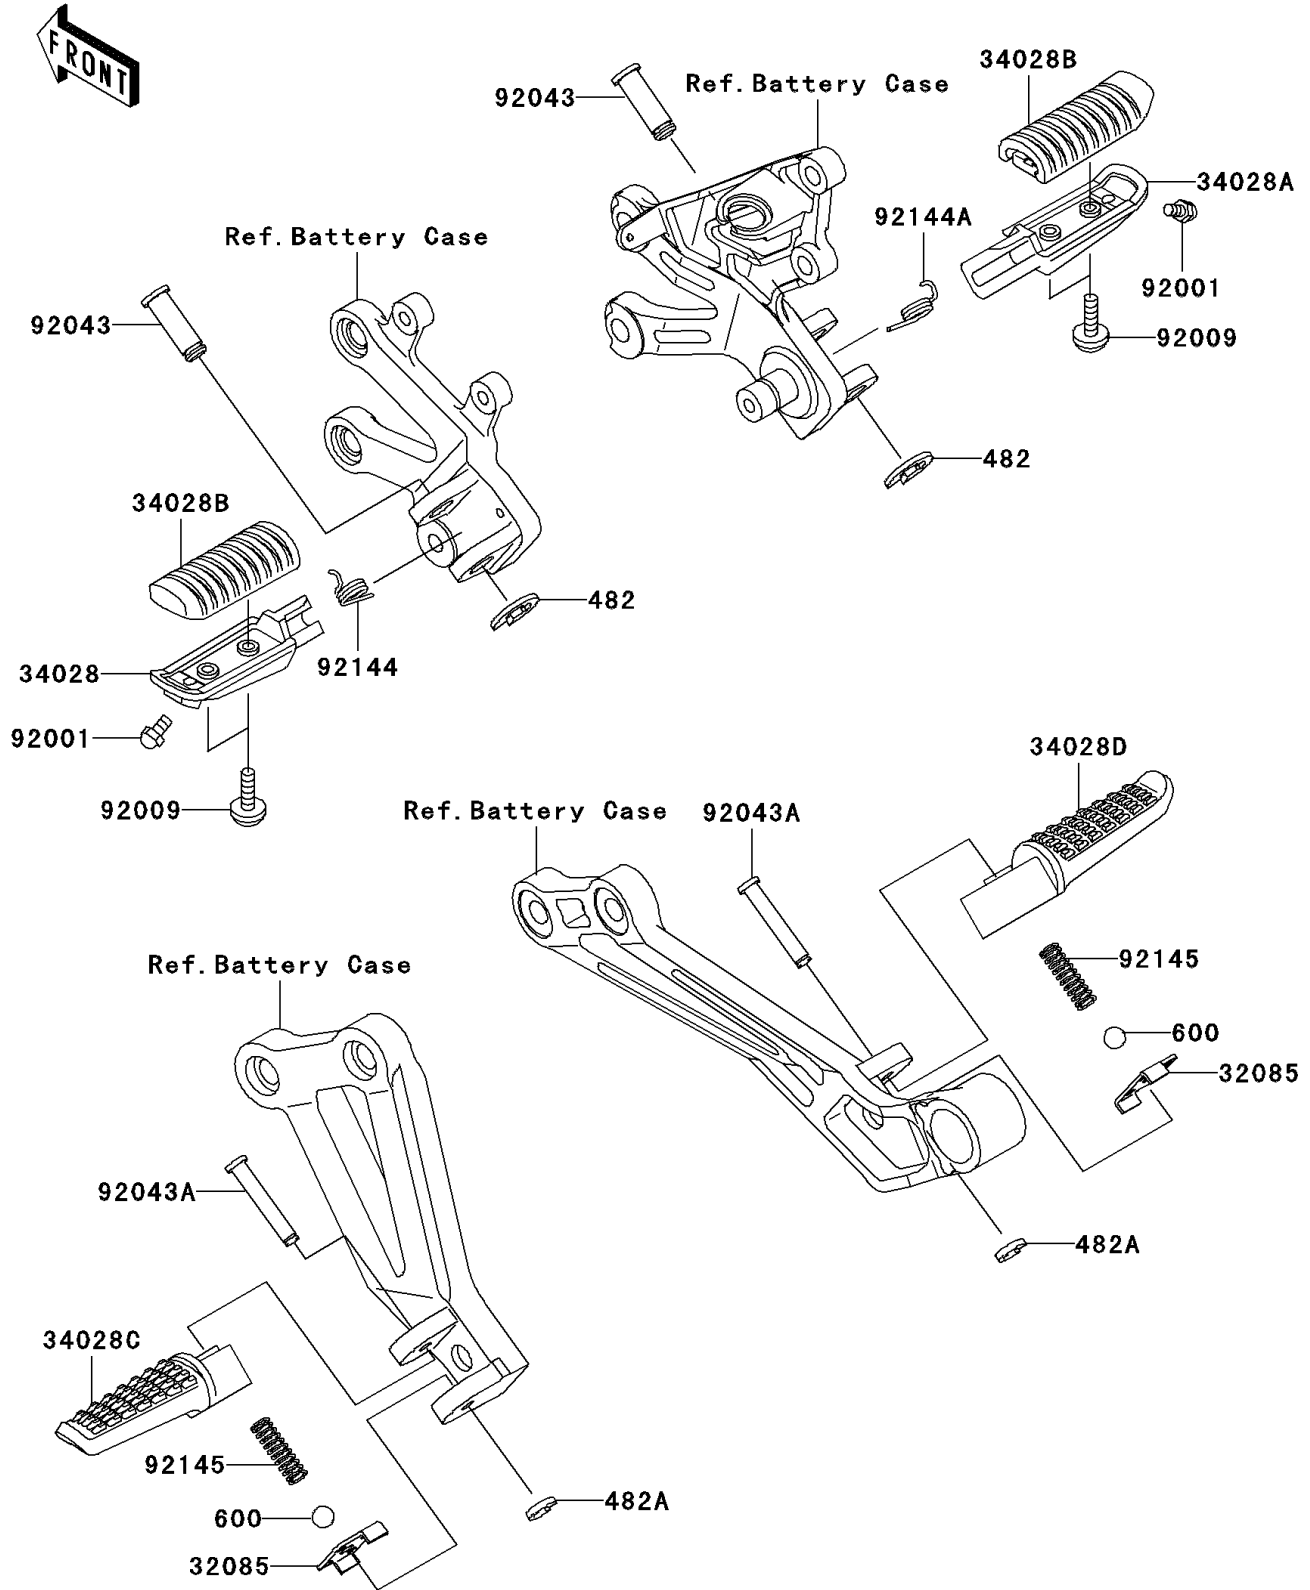

# 2001 Ninja® ZX™-12R PARTS DIAGRAM

Footrests

F2160

## 2001 Ninja® ZX™-12R PARTS LIST

### Footrests

ITEM NAME	PART NUMBER	QUANTITY
CIRCLIP-TYPE-E,10MM (Ref # 482)	482L0100	2
CIRCLIP-TYPE-E,5MM (Ref # 482A)	482L5000	2
BALL-STEEL,1/4" (Ref # 600)	600A0800	2
STOPPER,REAR STEP (Ref # 32085)	32085-1496	2
STEP,FR,LH (Ref # 34028)	34028-1428	1
STEP,FR,RH (Ref # 34028A)	34028-1429	1
STEP,FR,RUBBER (Ref # 34028B)	34028-1430	2
STEP,RR,LH (Ref # 34028C)	34028-1480	1
STEP,RR,RH (Ref # 34028D)	34028-1481	1
BOLT,BANK SENSOR (Ref # 92001)	92001-1905	2
SCREW,5X14 (Ref # 92009)	92009-1404	4
PIN,12X42.5 (Ref # 92043)	92043-1594	2
PIN,6X40 (Ref # 92043A)	92043-1595	2
SPRING,STEP RETURN,LH (Ref # 92144)	92144-1567	1
SPRING,STEP RETURN (Ref # 92144A)	92144-1568	1
SPRING (Ref # 92145)	92145-1319	2