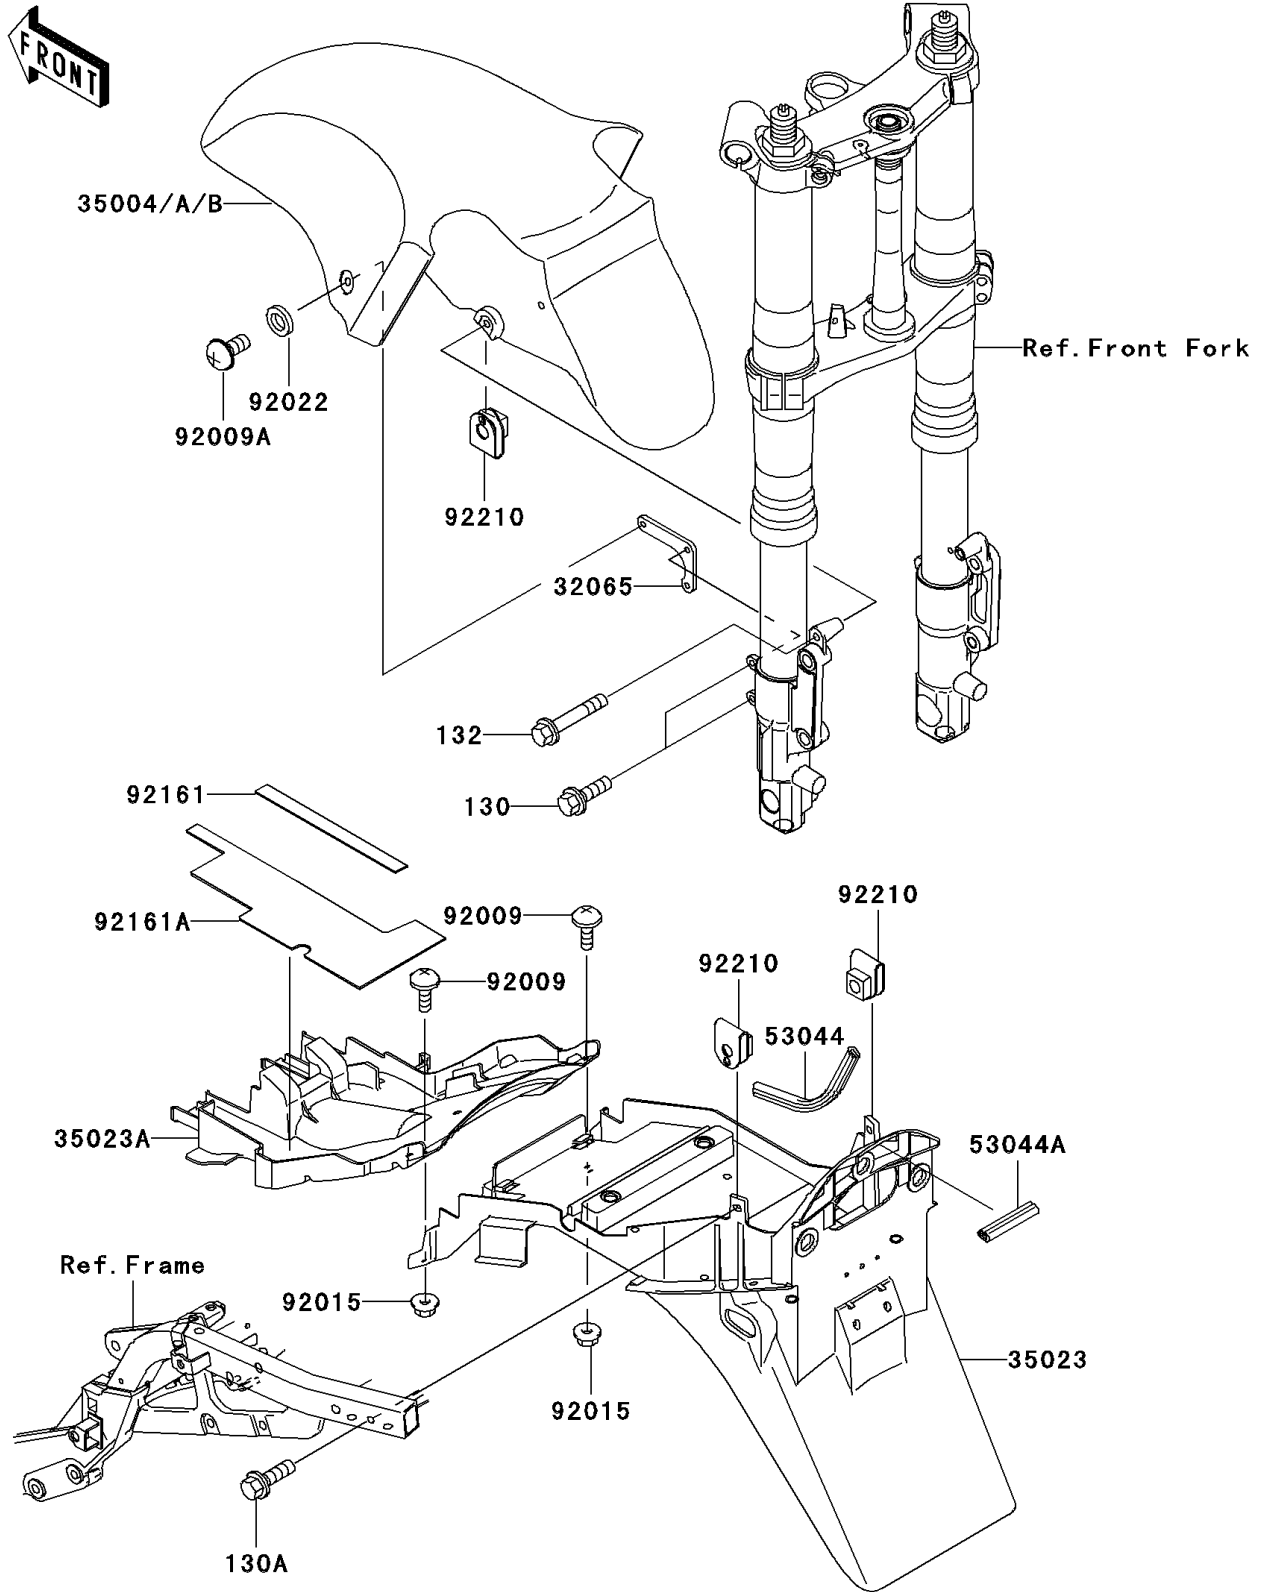

# 2001 Ninja® ZX™-12R PARTS DIAGRAM

Fenders

F2170

## 2001 Ninja® ZX™-12R PARTS LIST

### Fenders

ITEM NAME	PART NUMBER	QUANTITY
BOLT-FLANGED,6X16,BLACK (Ref # 130)	130J0616	4
BOLT-FLANGED,6X35 (Ref # 130A)	130J0635	2
BOLT-FLANGED-SMALL (Ref # 132)	132J0670	2
BRACKET-FENDER (Ref # 32065)	32065-1358	2
FENDER-FRONT,M.P.SILVER (Ref # 35004A)	35004-1398-GU	1
FENDER-FRONT,C.L.GREEN (Ref # 35004B)	35004-1398-8N	1
FENDER-REAR,RR (Ref # 35023)	35023-1518	1
FENDER-REAR,FR (Ref # 35023A)	35023-1542	1
TRIM (Ref # 53044)	53044-1137	1
TRIM,L=48 (Ref # 53044A)	53044-1324	1
SCREW,5X20,BLACK (Ref # 92009)	92009-1656	2
SCREW,6X10 (Ref # 92009A)	92009-1661	2
NUT,LOCK,FLANGED,5MM (Ref # 92015)	92015-1752	2
WASHER,6.5X16X1 (Ref # 92022)	92022-1143	2
DAMPER (Ref # 92161)	92161-1169	1
DAMPER (Ref # 92161A)	92161-1183	1
NUT,6MM (Ref # 92210)	92210-1190	4
FENDER-FRONT,C.L.BLUE (Ref # 35004)	35004-1398-E1	1