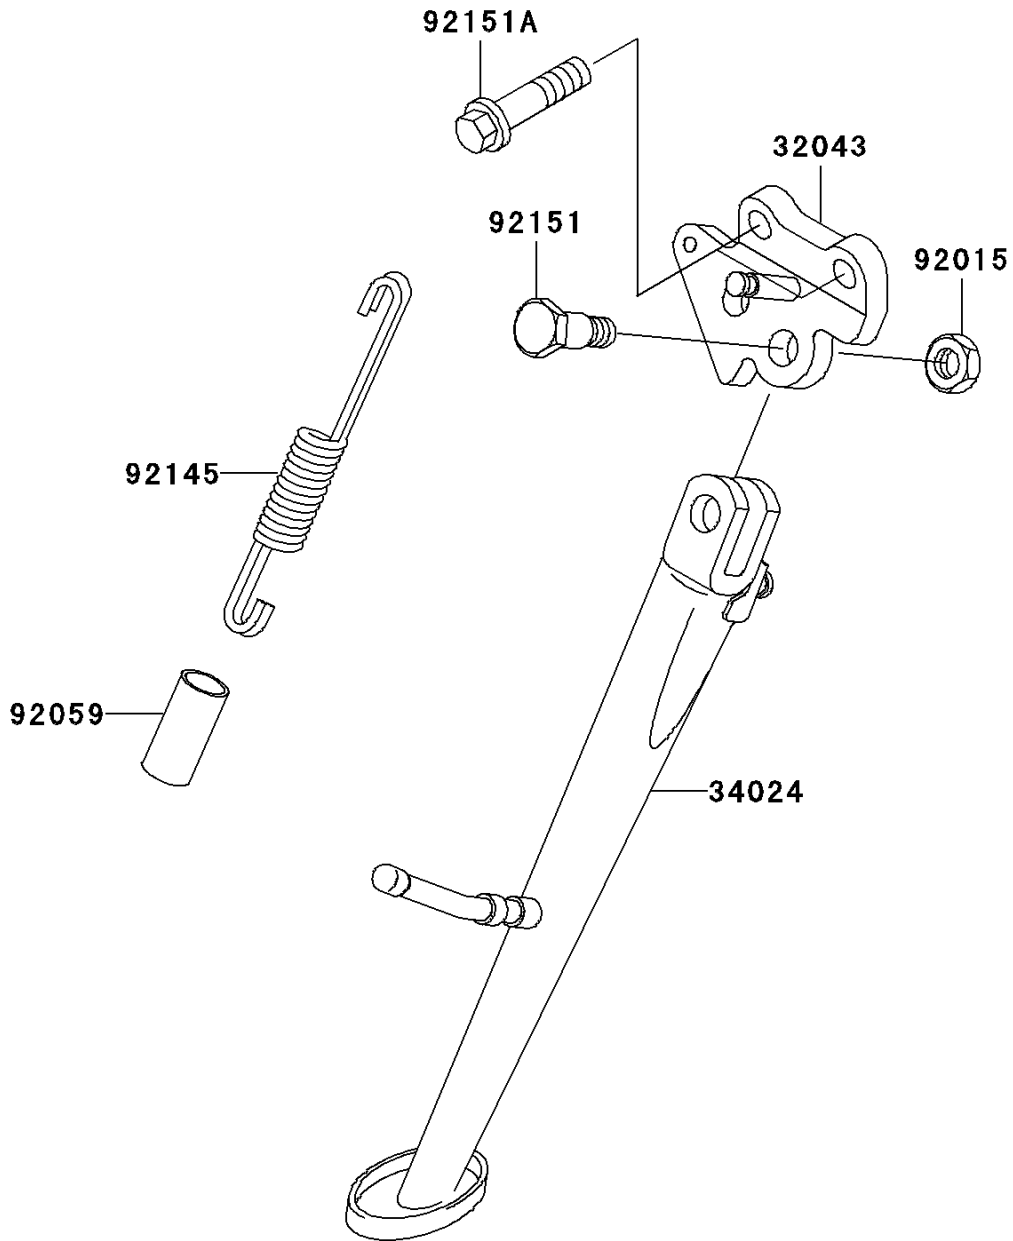

2001 Ninja[®] ZX[™]-12R PARTS DIAGRAM

Stand(s)

F2190

2001 Ninja® ZX™-12R PARTS LIST

Stand(s)

ITEM NAME	PART NUMBER	QUANTITY
BRACKET-STAND,SIDE,F.S.BLACK (Ref # 32043)	32043-1450-8F	1
STAND-SIDE,F.S.BLACK (Ref # 34024)	34024-1373-8F	1
NUT,LOCK,10MM,BLACK (Ref # 92015)	92015-1188	1
TUBE,14X17X50 (Ref # 92059)	92059-1961	1
SPRING,SIDE STAND (Ref # 92145)	92145-1317	1
BOLT,SIDE STAND (Ref # 92151)	92151-1531	1
BOLT,FLANGED,10X25 (Ref # 92151A)	92151-1802	2