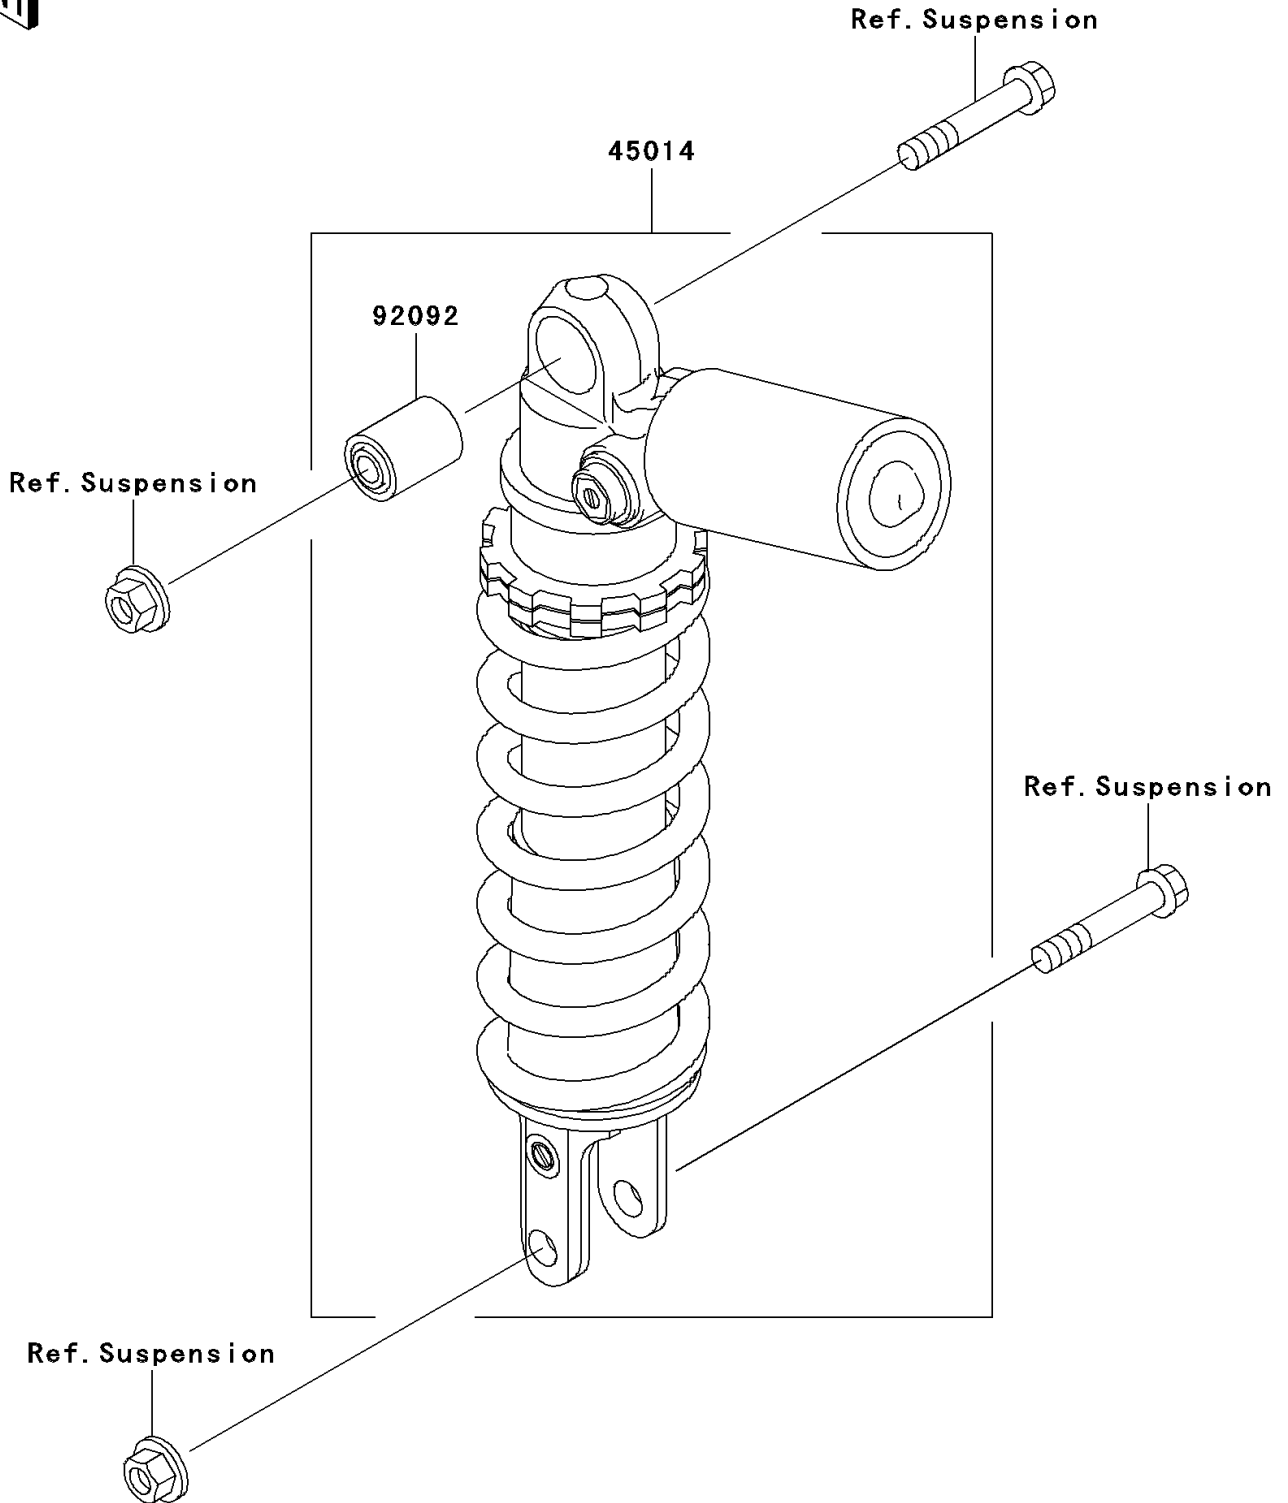

2001 Ninja® ZX™-12R PARTS DIAGRAM

Shock Absorber(s)

F2280

2001 Ninja® ZX™-12R PARTS LIST

Shock Absorber(s)

ITEM NAME	PART NUMBER	QUANTITY
SHOCKABSORBER,S.RED (Ref # 45014)	45014-1727-VM	1
BUSHING-RUBBER (Ref # 92092)	92092-1058	1