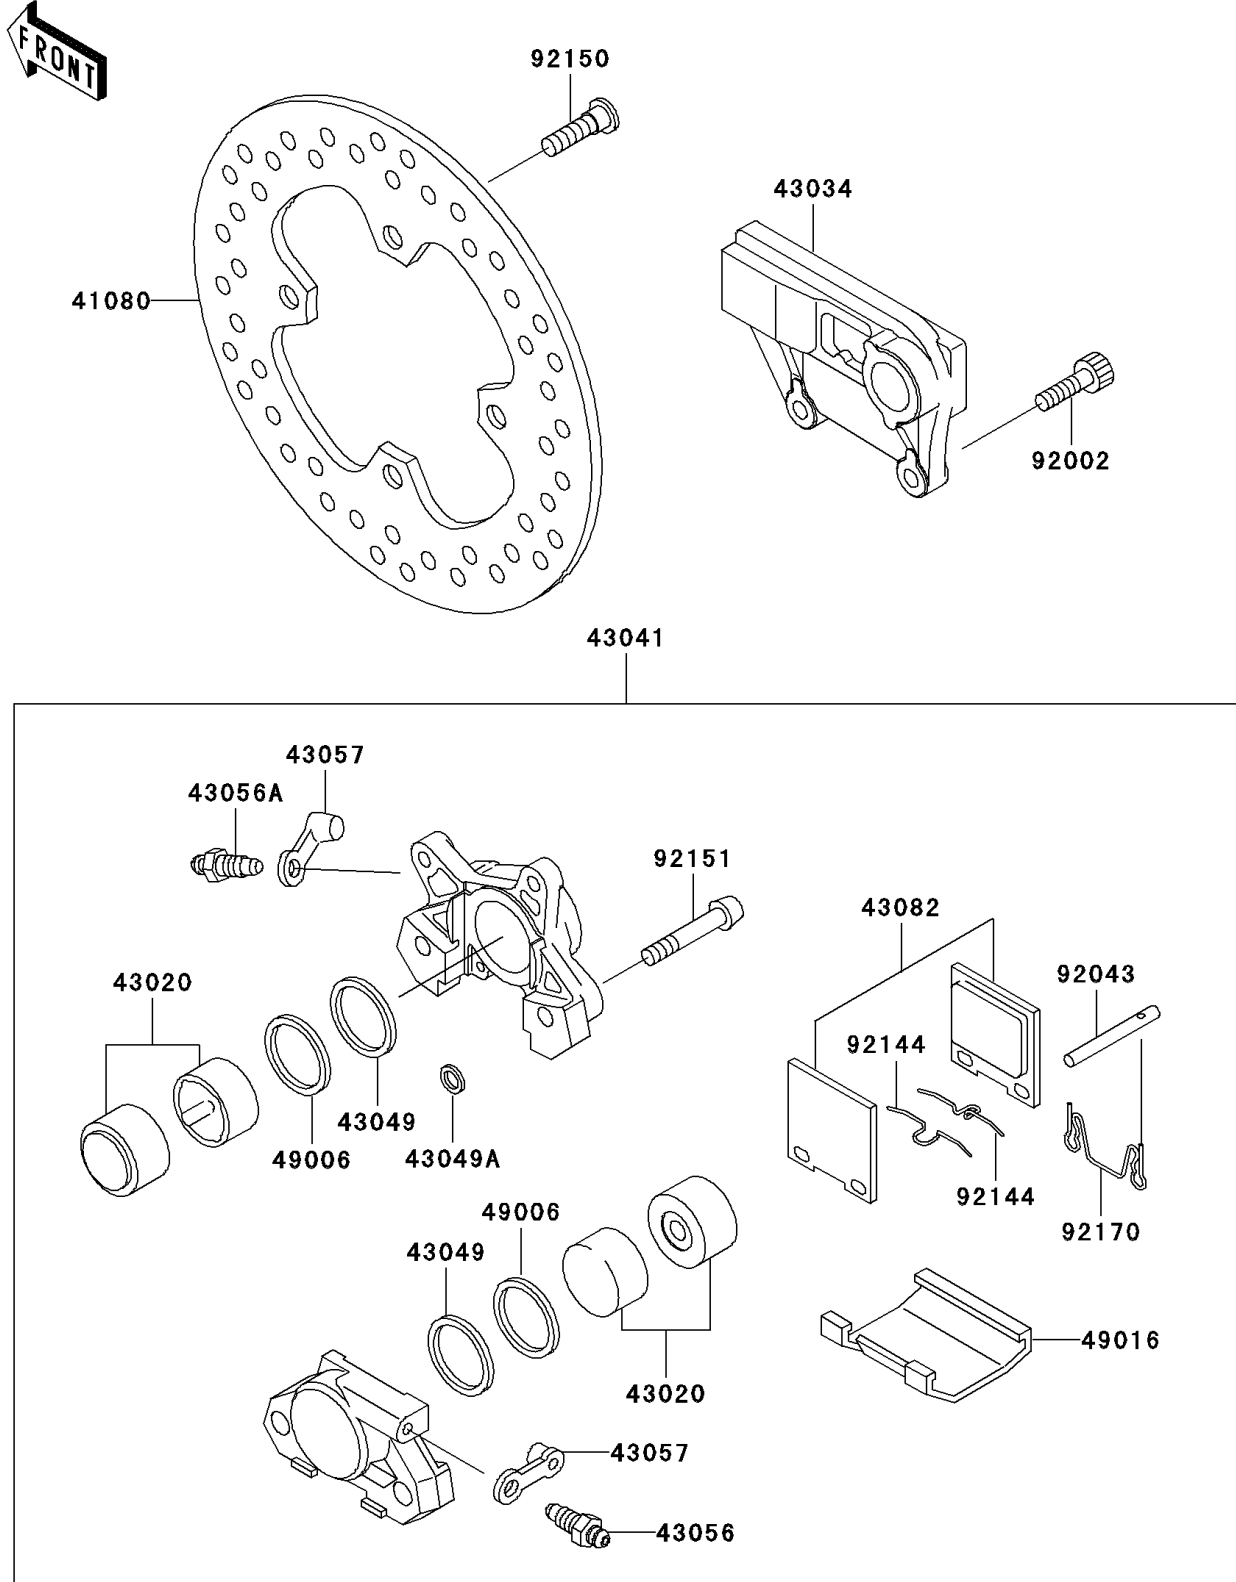

2001 Ninja® ZX™-12R PARTS DIAGRAM

Rear Brake

F2294

2001 Ninja® ZX™-12R PARTS LIST

Rear Brake

ITEM NAME	PART NUMBER	QUANTITY
DISC,RR,GOLD NO.1 (Ref # 41080)	41080-1469-CL	1
PISTON-COMP-BRAKE (Ref # 43020)	43020-1111	2
HOLDER-BRAKE,REAR CALIPER (Ref # 43034)	43034-1158	1
CALIPER-ASSY,RR,A.GOLD (Ref # 43041)	43041-1708-8Q	1
PACKING,PISTON SEAL (Ref # 43049)	43049-001	2
PACKING,SEAL,6.5X11.5X2.2 (Ref # 43049A)	43049-1004	1
BREATHER (Ref # 43056)	43056-003	1
BREATHER-BRAKE (Ref # 43056A)	43056-1054	1
CAP-BREATHER (Ref # 43057)	43057-003	2
PAD-ASSY-BRAKE (Ref # 43082)	43082-1257	1
BOOT,PISTON SEAL (Ref # 49006)	49006-1212	2
COVER-SEAL (Ref # 49016)	49016-1145	1
BOLT,SOCKET,8X25 (Ref # 92002)	92002-1442	2
PIN (Ref # 92043)	92043-1522	2
SPRING,PAD (Ref # 92144)	92144-1401	2
BOLT,SOCKET,8X30 (Ref # 92150)	92150-1771	4
BOLT,SOCKET,10X45 (Ref # 92151)	92151-1106	2
CLAMP (Ref # 92170)	92170-1635	1