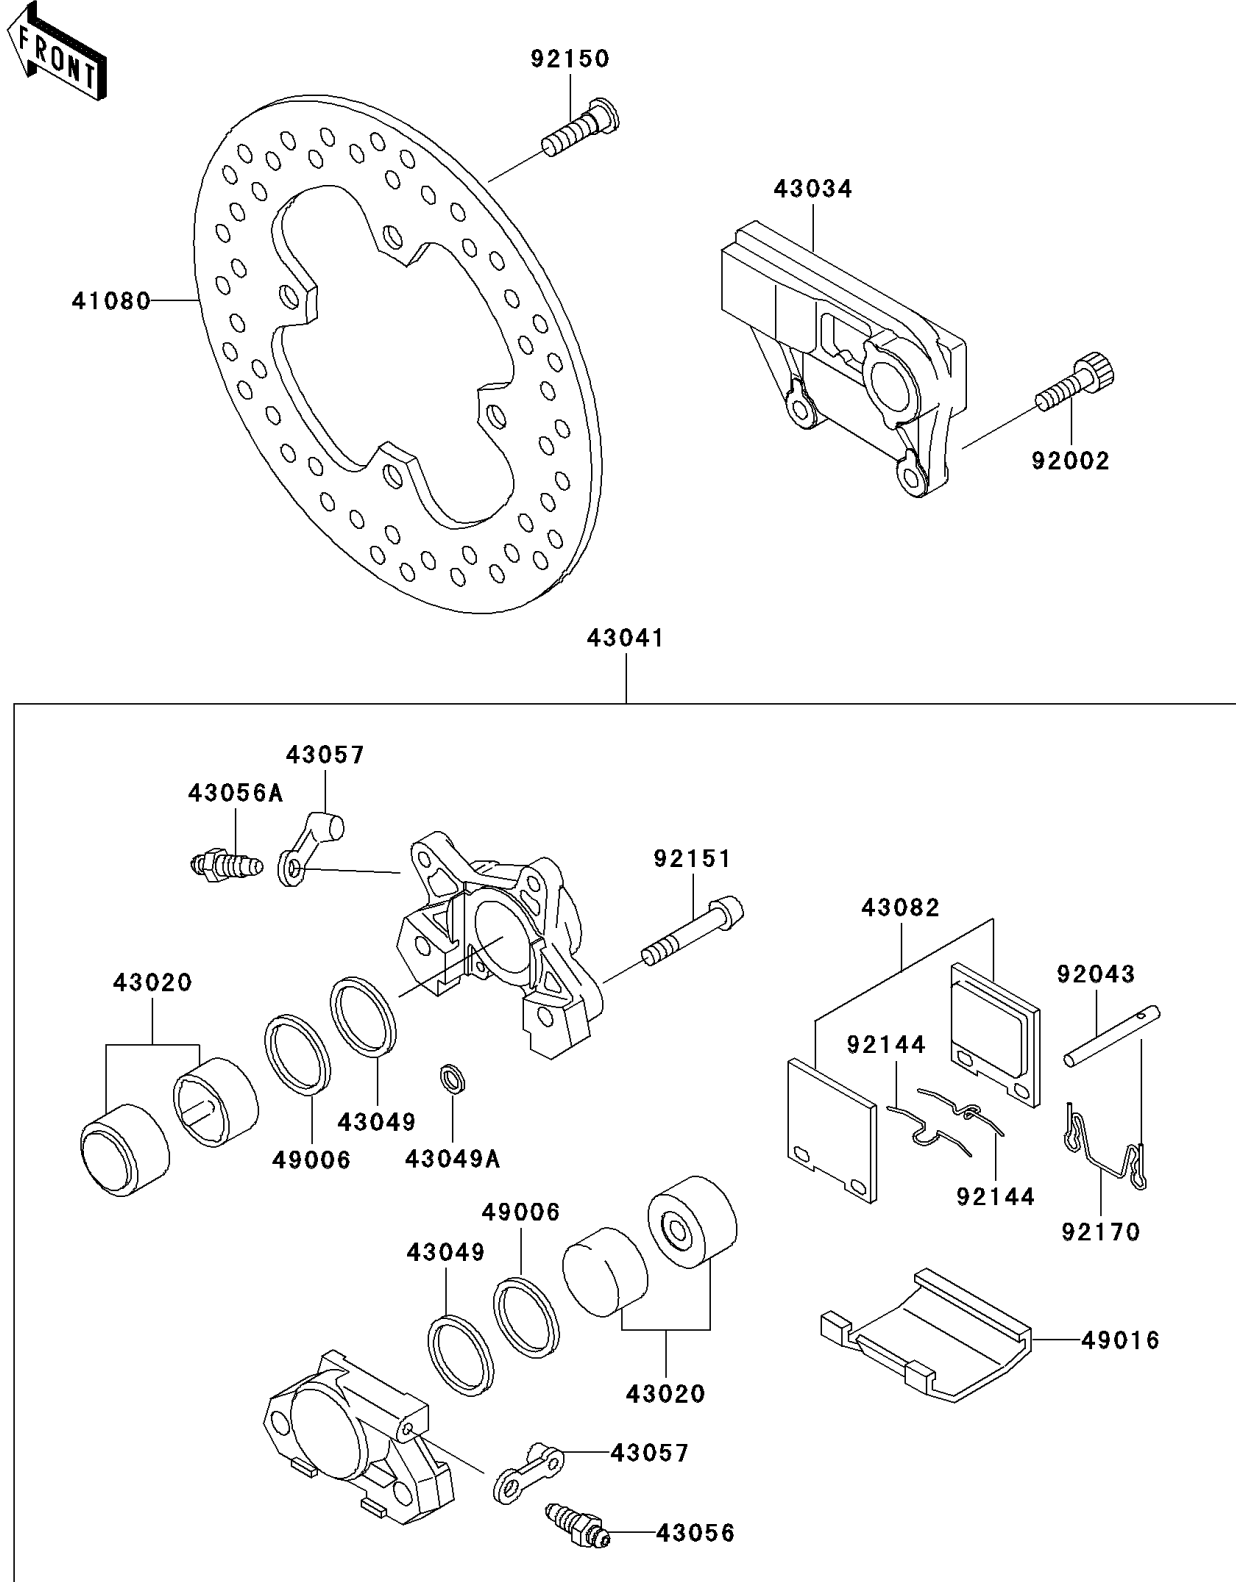

# 2001 Ninja® ZX™-12R PARTS DIAGRAM

Rear Brake

F2294

## 2001 Ninja® ZX™-12R PARTS LIST

### Rear Brake

ITEM NAME	PART NUMBER	QUANTITY
DISC,RR,GOLD NO.1 (Ref # 41080)	41080-1469-CL	1
PISTON-COMP-BRAKE (Ref # 43020)	43020-1111	2
HOLDER-BRAKE,REAR CALIPER (Ref # 43034)	43034-1158	1
CALIPER-ASSY,RR,A.GOLD (Ref # 43041)	43041-1708-8Q	1
PACKING,PISTON SEAL (Ref # 43049)	43049-001	2
PACKING,SEAL,6.5X11.5X2.2 (Ref # 43049A)	43049-1004	1
BREATHER (Ref # 43056)	43056-003	1
BREATHER-BRAKE (Ref # 43056A)	43056-1054	1
CAP-BREATHER (Ref # 43057)	43057-003	2
PAD-ASSY-BRAKE (Ref # 43082)	43082-1257	1
BOOT,PISTON SEAL (Ref # 49006)	49006-1212	2
COVER-SEAL (Ref # 49016)	49016-1145	1
BOLT,SOCKET,8X25 (Ref # 92002)	92002-1442	2
PIN (Ref # 92043)	92043-1522	2
SPRING,PAD (Ref # 92144)	92144-1401	2
BOLT,SOCKET,8X30 (Ref # 92150)	92150-1771	4
BOLT,SOCKET,10X45 (Ref # 92151)	92151-1106	2
CLAMP (Ref # 92170)	92170-1635	1