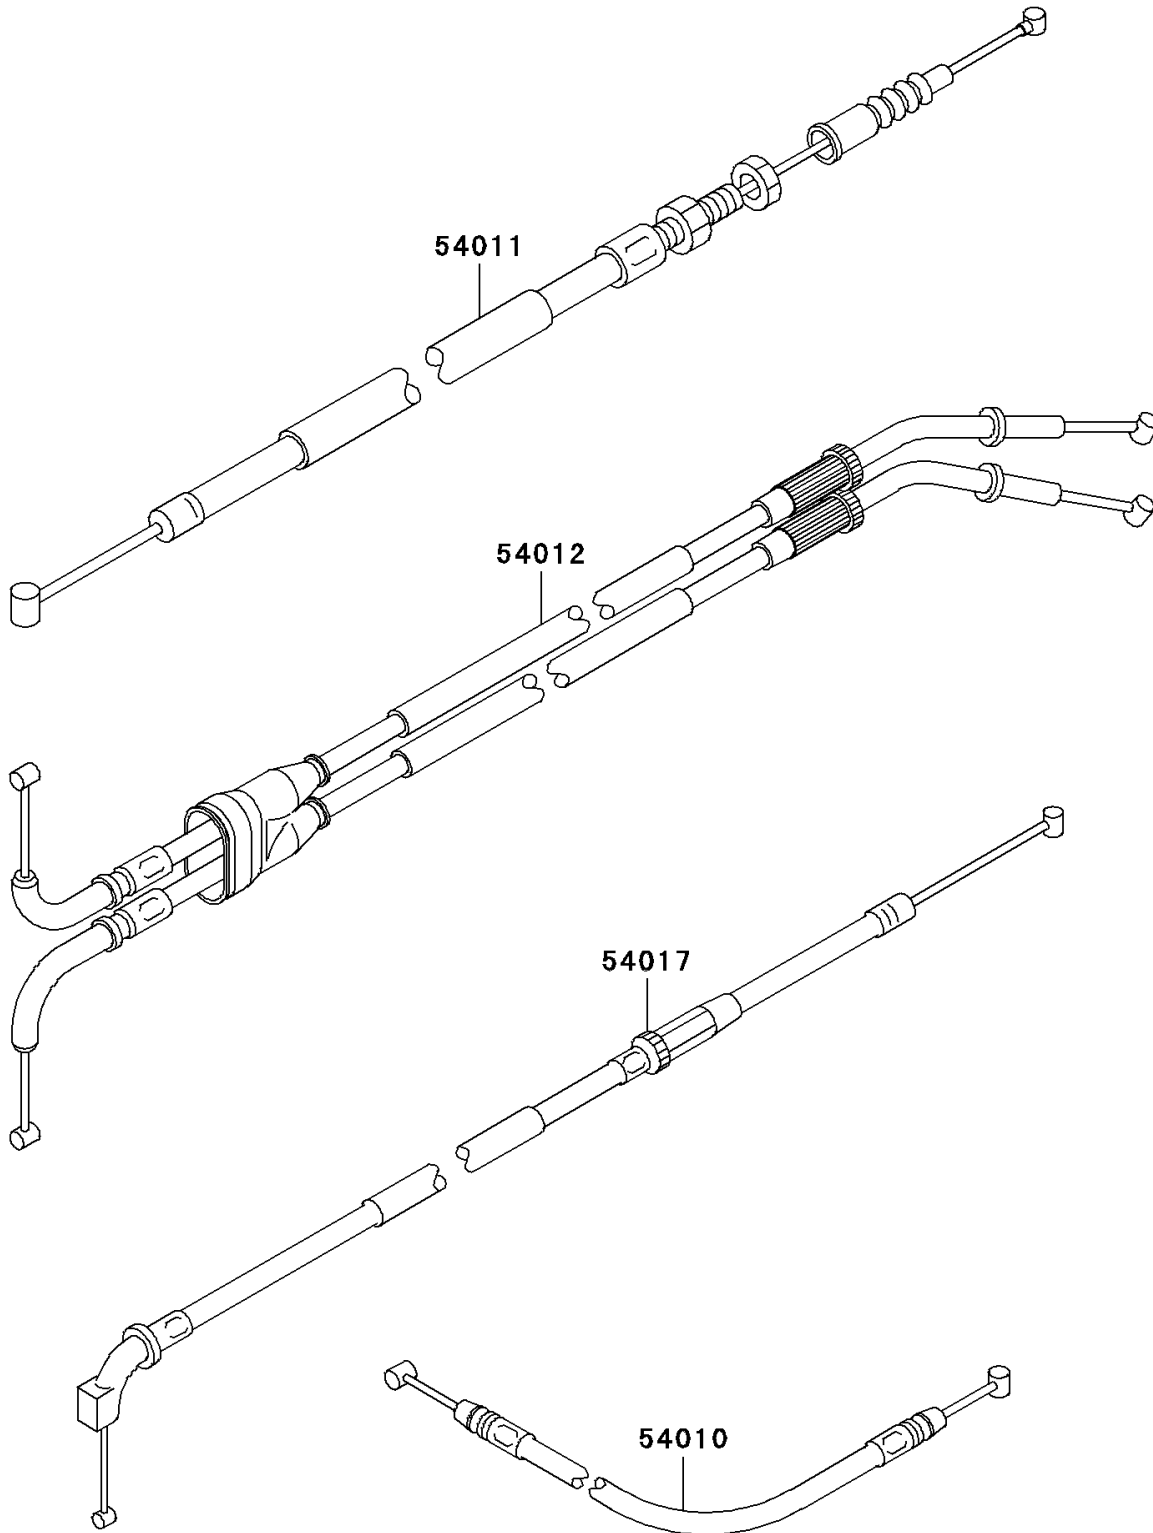

2001 Ninja® ZX™-12R PARTS DIAGRAM

Cables

F2540

2001 Ninja® ZX™-12R PARTS LIST

Cables

ITEM NAME	PART NUMBER	QUANTITY
CABLE,SEAT LOCK (Ref # 54010)	54010-1117	1
CABLE-CLUTCH (Ref # 54011)	54011-1398	1
CABLE-THROTTLE (Ref # 54012)	54012-1604	1
CABLE-STARTER (Ref # 54017)	54017-1204	1