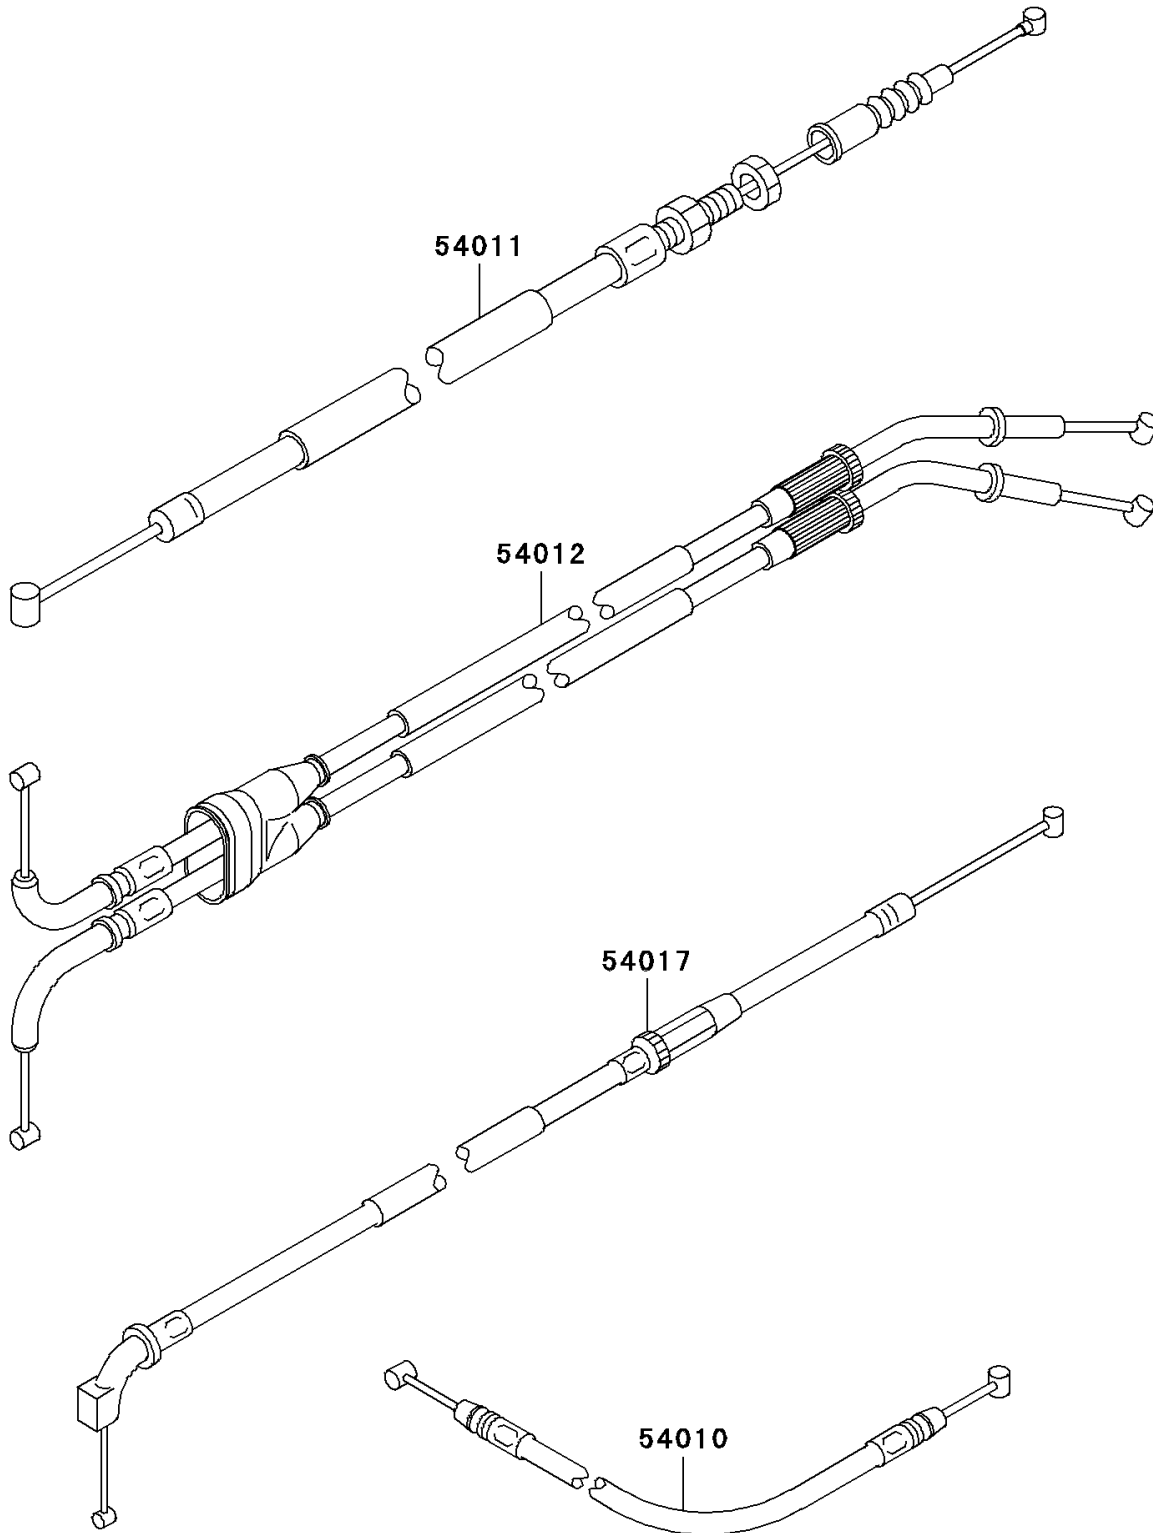

# 2001 Ninja® ZX™-12R PARTS DIAGRAM

Cables

F2540

## 2001 Ninja® ZX™-12R PARTS LIST

### Cables

ITEM NAME	PART NUMBER	QUANTITY
CABLE,SEAT LOCK (Ref # 54010)	54010-1117	1
CABLE-CLUTCH (Ref # 54011)	54011-1398	1
CABLE-THROTTLE (Ref # 54012)	54012-1604	1
CABLE-STARTER (Ref # 54017)	54017-1204	1