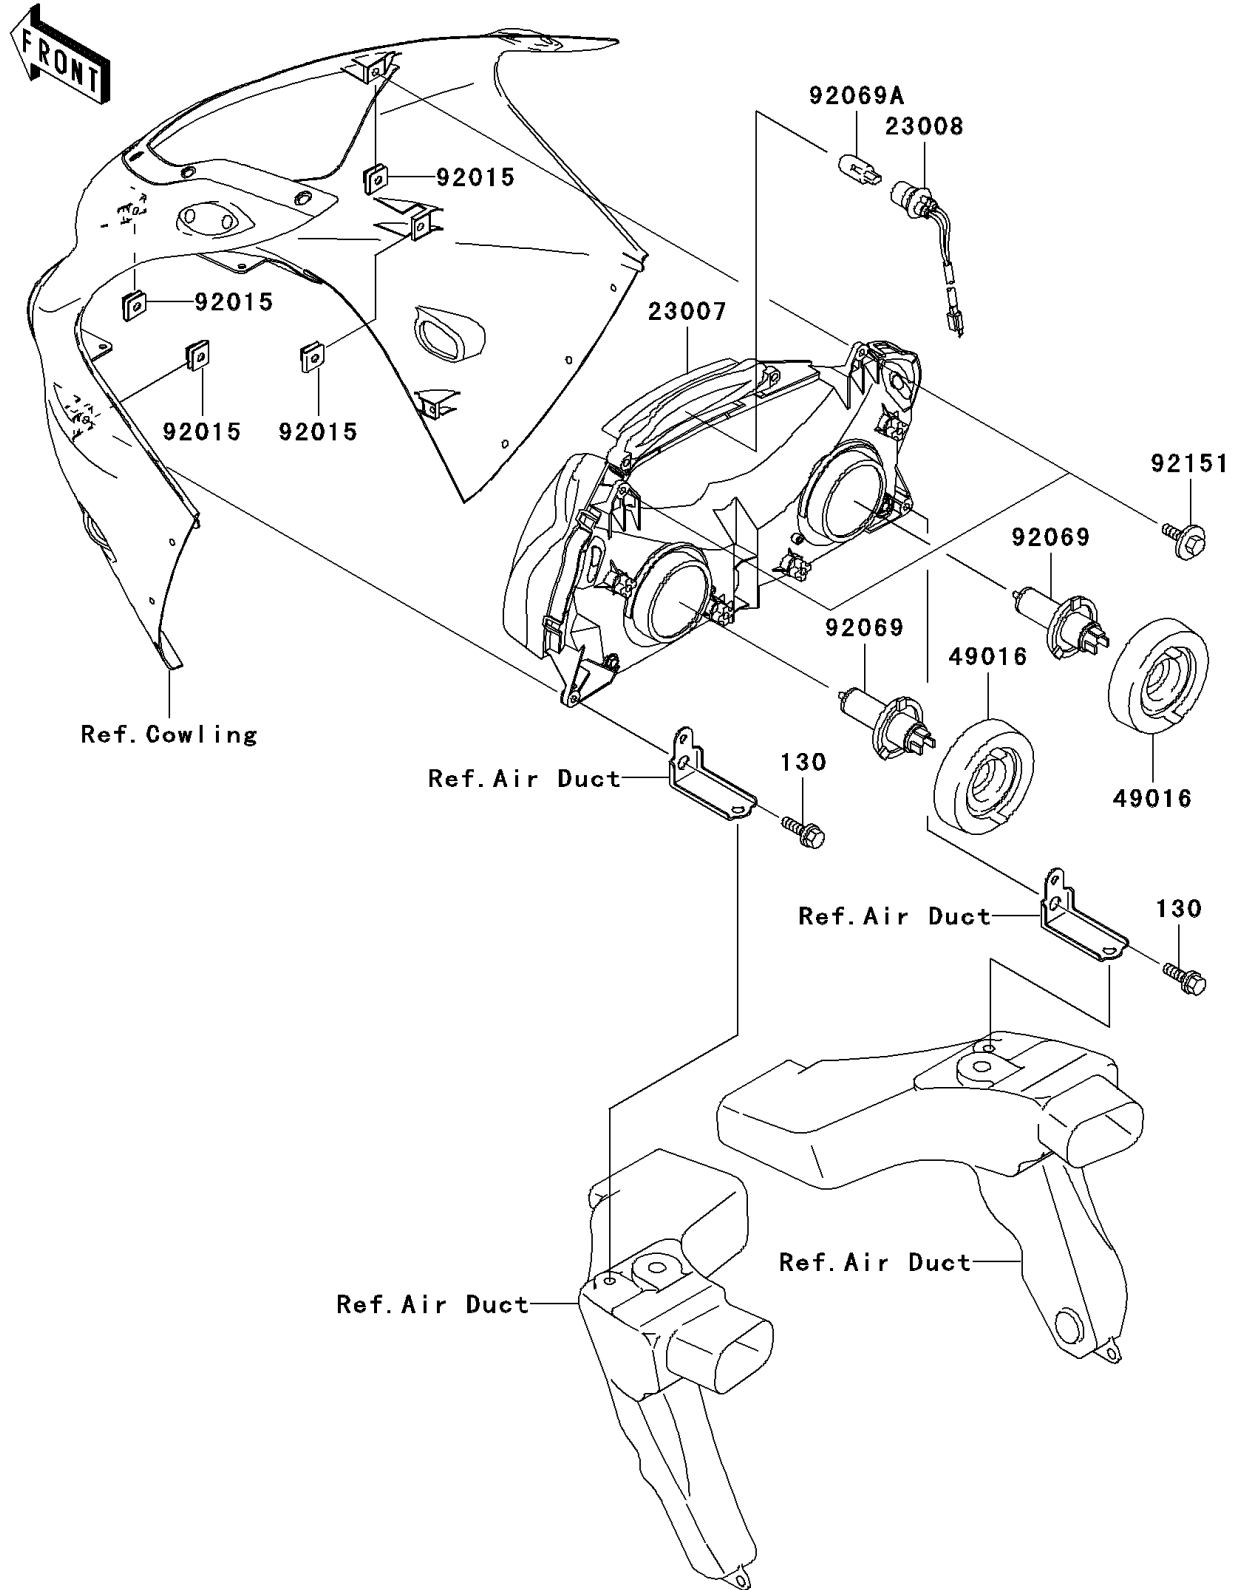

2001 Ninja® ZX™-12R PARTS DIAGRAM

Headlight(s)

F2710

2001 Ninja® ZX™-12R PARTS LIST

Headlight(s)

ITEM NAME	PART NUMBER	QUANTITY
BOLT-FLANGED,6X25 (Ref # 130)	130J0625	2
LENS-COMP,HEAD LAMP (Ref # 23007)	23007-1370	1
SOCKET-ASSY,POSITION LAMP (Ref # 23008)	23008-1615	1
COVER-SEAL,HEAD LAMP (Ref # 49016)	49016-1209	2
NUT,6MM (Ref # 92015)	92015-1094	4
BULB,12V 60/55W,H4 (Ref # 92069)	92069-1002	2
BULB,12V 5W (Ref # 92069A)	92069-1016	1
BOLT,6X25 (Ref # 92151)	92151-1241	2