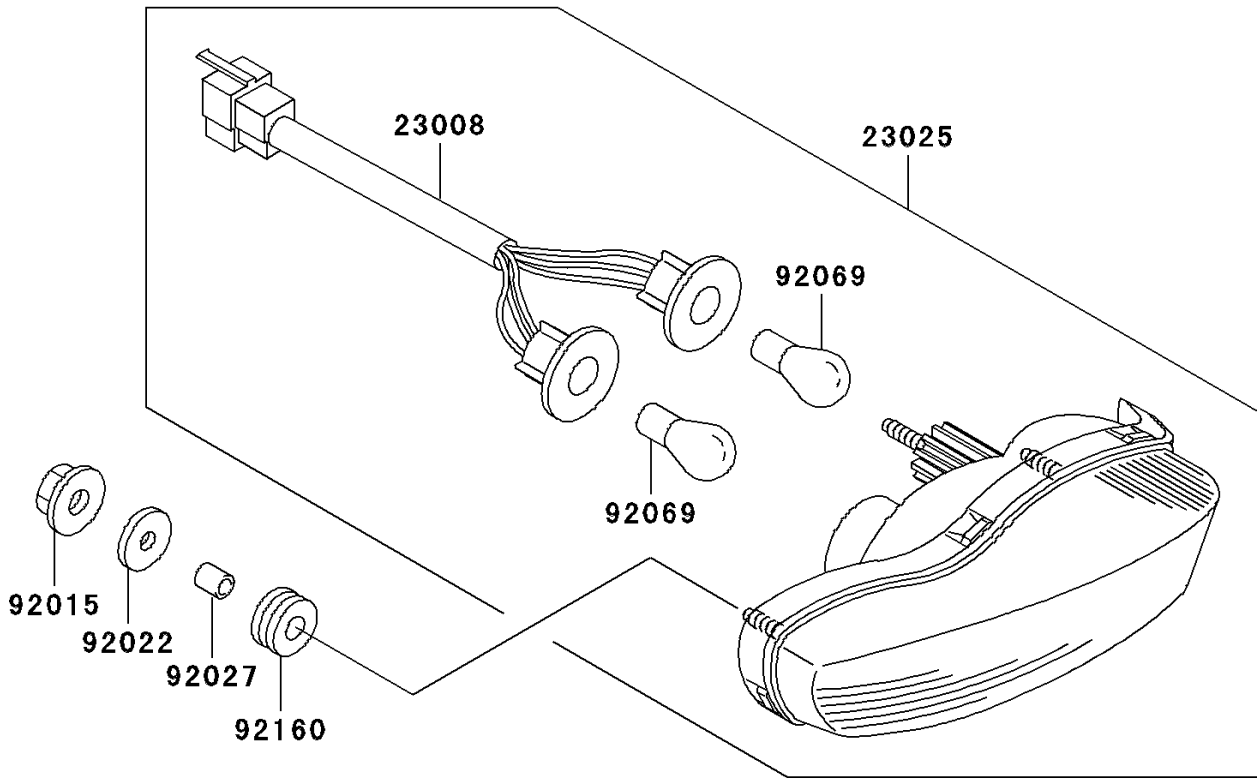

# 2001 Ninja® ZX™-12R PARTS DIAGRAM

Taillight(s)

F2720

## 2001 Ninja® ZX™-12R PARTS LIST

### Taillight(s)

ITEM NAME	PART NUMBER	QUANTITY
BRACKET,LICENSE (Ref # 11045)	11045-1387	1
SOCKET-ASSY,TAIL LAMP (Ref # 23008)	23008-1364	1
LAMP-TAIL (Ref # 23025)	23025-1290	1
NUT,FLANGED,6MM (Ref # 92015)	92015-1367	3
WASHER,6.5X20X1.6 (Ref # 92022)	92022-1557	3
COLLAR,6.8X10X12 (Ref # 92027)	92027-162	3
BULB,12V 21/5W (Ref # 92069)	92069-063	2
BOLT,6X16 (Ref # 92150)	92150-1909	2
DAMPER (Ref # 92160)	92160-1162	3