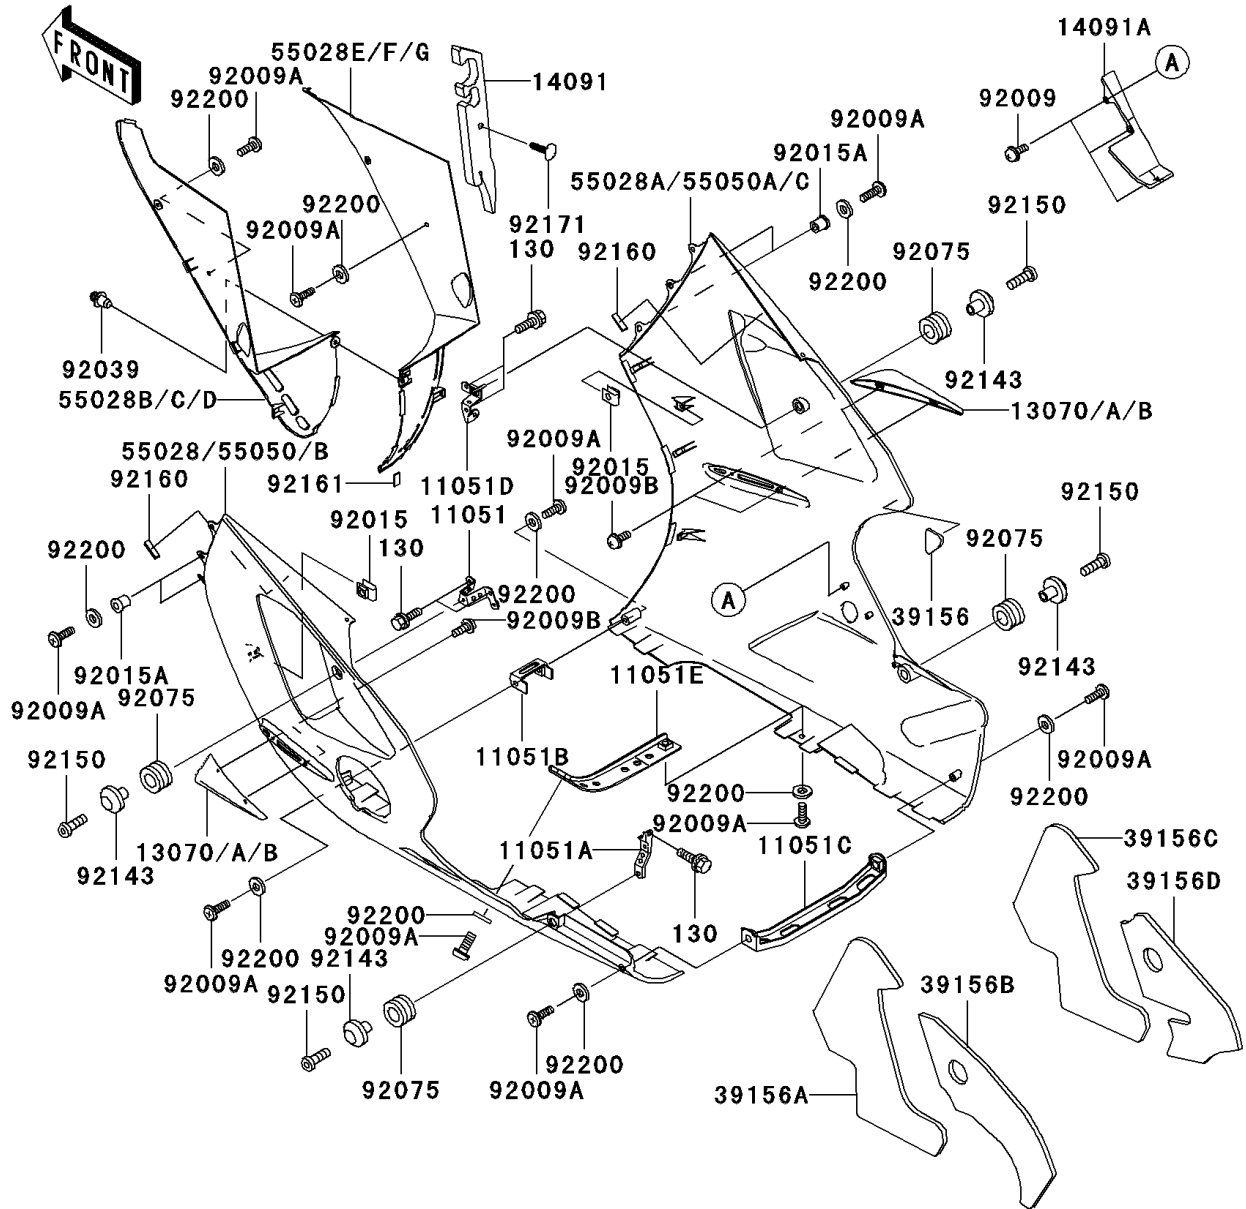

2001 Ninja® ZX™-12R PARTS DIAGRAM

Cowling Lower

F2872

WOD

WD

WD

2001 Ninja® ZX™-12R PARTS LIST

Cowling Lowers

ITEM NAME	PART NUMBER	QUANTITY
BRACKET,LWR COWLING,LH,UPP (Ref # 11051)	11051-1365	1
BRACKET,LWR COWLING,LH,LWR (Ref # 11051A)	11051-1366	1
BRACKET,LWR COWLING,LH&RH,FR (Ref # 11051B)	11051-1367	1
BRACKET,LWR COWLING,LH&RH,RR (Ref # 11051C)	11051-1368	1
BRACKET,LWR COWLING,RH,UPP (Ref # 11051D)	11051-1369	1
BRACKET,LWR COWLING,LWR,CNT (Ref # 11051E)	11051-1878	1
GUIDE,WING,M.P.SILVER (Ref # 13070A)	13070-1341-GU	2
GUIDE,WING,C.L.GREEN (Ref # 13070B)	13070-1341-8N	2
COVER (Ref # 14091)	14091-1272	1
COVER (Ref # 14091A)	14091-1273	1
PAD,COWLING,LWR,RH (Ref # 39156)	39156-1646	1
PAD,LWR COWLING,LH,FR (Ref # 39156A)	39156-1653	1
PAD,LWR COWLING,LH,UPP (Ref # 39156B)	39156-1654	1
PAD,LWR COWLING,RH,FR (Ref # 39156C)	39156-1656	1
PAD,LWR COWLING,RH,UPP (Ref # 39156D)	39156-1657	1
COWLING,LWR,LH,SILVER/GRAY (Ref # 55028)	55028-1417-C7	1
COWLING,LWR,RH,SILVER/GRAY (Ref # 55028A)	55028-1418-C7	1
COWLING,FR,LH,M.P.SILVER (Ref # 55028C)	55028-1419-GU	1
COWLING,FR,LH,C.L.GREEN (Ref # 55028D)	55028-1419-8N	1
COWLING,FR,RH,M.P.SILVER (Ref # 55028F)	55028-1420-GU	1
COWLING,FR,RH,C.L.GREEN (Ref # 55028G)	55028-1420-8N	1
COWLING-ASSY.,LWR,LH,GRN/EBONY (Ref # 55050)	55050-5495-QL	1
COWLING-ASSY.,LWR,RH,GRN/EBONY (Ref # 55050A)	55050-5496-QL	1
SCREW,TAPPING,5X10 (Ref # 92009)	92009-1332	3
BOLT-FLANGED,6X10 (Ref # 130)	130V0610	5
SCREW,5X16 (Ref # 92009A)	92009-1909	12
SCREW,5X14 (Ref # 92009B)	92009-1975	4
NUT,5MM (Ref # 92015)	92015-1573	2
NUT,WELL,5MM (Ref # 92015A)	92015-1757	4