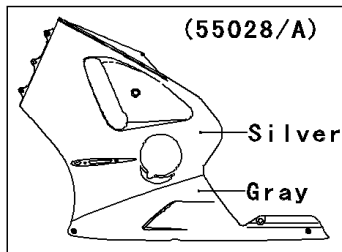

2001 Ninja® ZX™-12R PARTS DIAGRAM

Cowling Lower

F2872

WOD

WD

WD

2001 Ninja® ZX™-12R PARTS LIST

Cowling Lowers

ITEM NAME	PART NUMBER	QUANTITY
BRACKET,LWR COWLING,LH,UPP (Ref # 11051)	11051-1365	1
BRACKET,LWR COWLING,LH,LWR (Ref # 11051A)	11051-1366	1
BRACKET,LWR COWLING,LH&RH,FR (Ref # 11051B)	11051-1367	1
BRACKET,LWR COWLING,LH&RH,RR (Ref # 11051C)	11051-1368	1
BRACKET,LWR COWLING,RH,UPP (Ref # 11051D)	11051-1369	1
BRACKET,LWR COWLING,LWR,CNT (Ref # 11051E)	11051-1878	1
GUIDE,WING,M.P.SILVER (Ref # 13070A)	13070-1341-GU	2
GUIDE,WING,C.L.GREEN (Ref # 13070B)	13070-1341-8N	2
COVER (Ref # 14091)	14091-1272	1
COVER (Ref # 14091A)	14091-1273	1
PAD,COWLING,LWR,RH (Ref # 39156)	39156-1646	1
PAD,LWR COWLING,LH,FR (Ref # 39156A)	39156-1653	1
PAD,LWR COWLING,LH,UPP (Ref # 39156B)	39156-1654	1
PAD,LWR COWLING,RH,FR (Ref # 39156C)	39156-1656	1
PAD,LWR COWLING,RH,UPP (Ref # 39156D)	39156-1657	1
COWLING,LWR,LH,SILVER/GRAY (Ref # 55028)	55028-1417-C7	1
COWLING,LWR,RH,SILVER/GRAY (Ref # 55028A)	55028-1418-C7	1
COWLING,FR,LH,M.P.SILVER (Ref # 55028C)	55028-1419-GU	1
COWLING,FR,LH,C.L.GREEN (Ref # 55028D)	55028-1419-8N	1
COWLING,FR,RH,M.P.SILVER (Ref # 55028F)	55028-1420-GU	1
COWLING,FR,RH,C.L.GREEN (Ref # 55028G)	55028-1420-8N	1
COWLING-ASSY.,LWR,LH,GRN/EBONY (Ref # 55050)	55050-5495-QL	1
COWLING-ASSY.,LWR,RH,GRN/EBONY (Ref # 55050A)	55050-5496-QL	1
SCREW,TAPPING,5X10 (Ref # 92009)	92009-1332	3
BOLT-FLANGED,6X10 (Ref # 130)	130V0610	5
SCREW,5X16 (Ref # 92009A)	92009-1909	12
SCREW,5X14 (Ref # 92009B)	92009-1975	4
NUT,5MM (Ref # 92015)	92015-1573	2
NUT,WELL,5MM (Ref # 92015A)	92015-1757	4