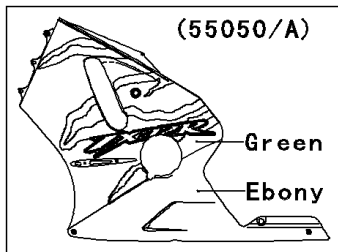

2001 Ninja® ZX™-12R PARTS DIAGRAM

Cowling Lower

F2872

WOD

WD

WD

2001 Ninja® ZX™-12R PARTS LIST

Cowling Lowers

ITEM NAME	PART NUMBER	QUANTITY
BRACKET,LWR COWLING,LH,UPP (Ref # 11051)	11051-1365	1
BRACKET,LWR COWLING,LH,LWR (Ref # 11051A)	11051-1366	1
BRACKET,LWR COWLING,LH&RH,FR (Ref # 11051B)	11051-1367	1
BRACKET,LWR COWLING,LH&RH,RR (Ref # 11051C)	11051-1368	1
BRACKET,LWR COWLING,RH,UPP (Ref # 11051D)	11051-1369	1
BRACKET,LWR COWLING,LWR,CNT (Ref # 11051E)	11051-1878	1
GUIDE,WING,M.P.SILVER (Ref # 13070A)	13070-1341-GU	2
GUIDE,WING,C.L.GREEN (Ref # 13070B)	13070-1341-8N	2
COVER (Ref # 14091)	14091-1272	1
COVER (Ref # 14091A)	14091-1273	1
PAD,COWLING,LWR,RH (Ref # 39156)	39156-1646	1
PAD,LWR COWLING,LH,FR (Ref # 39156A)	39156-1653	1
PAD,LWR COWLING,LH,UPP (Ref # 39156B)	39156-1654	1
PAD,LWR COWLING,RH,FR (Ref # 39156C)	39156-1656	1
PAD,LWR COWLING,RH,UPP (Ref # 39156D)	39156-1657	1
COWLING,LWR,LH,SILVER/GRAY (Ref # 55028)	55028-1417-C7	1
COWLING,LWR,RH,SILVER/GRAY (Ref # 55028A)	55028-1418-C7	1
COWLING,FR,LH,M.P.SILVER (Ref # 55028C)	55028-1419-GU	1
COWLING,FR,LH,C.L.GREEN (Ref # 55028D)	55028-1419-8N	1
COWLING,FR,RH,M.P.SILVER (Ref # 55028F)	55028-1420-GU	1
COWLING,FR,RH,C.L.GREEN (Ref # 55028G)	55028-1420-8N	1
COWLING-ASSY.,LWR,LH,GRN/EBONY (Ref # 55050)	55050-5495-QL	1
COWLING-ASSY.,LWR,RH,GRN/EBONY (Ref # 55050A)	55050-5496-QL	1
SCREW,TAPPING,5X10 (Ref # 92009)	92009-1332	3
BOLT-FLANGED,6X10 (Ref # 130)	130V0610	5
SCREW,5X16 (Ref # 92009A)	92009-1909	12
SCREW,5X14 (Ref # 92009B)	92009-1975	4
NUT,5MM (Ref # 92015)	92015-1573	2
NUT,WELL,5MM (Ref # 92015A)	92015-1757	4