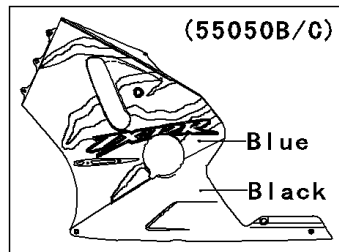

2001 Ninja® ZX™-12R PARTS DIAGRAM

Cowling Lower

F2872

WOD

WD

WD

2001 Ninja® ZX™-12R PARTS LIST

Cowling Lowers

ITEM NAME	PART NUMBER	QUANTITY
BRACKET,LWR COWLING,LH,UPP (Ref # 11051)	11051-1365	1
BRACKET,LWR COWLING,LH,LWR (Ref # 11051A)	11051-1366	1
BRACKET,LWR COWLING,LH&RH,FR (Ref # 11051B)	11051-1367	1
BRACKET,LWR COWLING,LH&RH,RR (Ref # 11051C)	11051-1368	1
BRACKET,LWR COWLING,RH,UPP (Ref # 11051D)	11051-1369	1
BRACKET,LWR COWLING,LWR,CNT (Ref # 11051E)	11051-1878	1
GUIDE,WING,M.P.SILVER (Ref # 13070A)	13070-1341-GU	2
GUIDE,WING,C.L.GREEN (Ref # 13070B)	13070-1341-8N	2
COVER (Ref # 14091)	14091-1272	1
COVER (Ref # 14091A)	14091-1273	1
PAD,COWLING,LWR,RH (Ref # 39156)	39156-1646	1
PAD,LWR COWLING,LH,FR (Ref # 39156A)	39156-1653	1
PAD,LWR COWLING,LH,UPP (Ref # 39156B)	39156-1654	1
PAD,LWR COWLING,RH,FR (Ref # 39156C)	39156-1656	1
PAD,LWR COWLING,RH,UPP (Ref # 39156D)	39156-1657	1
COWLING,LWR,LH,SILVER/GRAY (Ref # 55028)	55028-1417-C7	1
COWLING,LWR,RH,SILVER/GRAY (Ref # 55028A)	55028-1418-C7	1
COWLING,FR,LH,M.P.SILVER (Ref # 55028C)	55028-1419-GU	1
COWLING,FR,LH,C.L.GREEN (Ref # 55028D)	55028-1419-8N	1
COWLING,FR,RH,M.P.SILVER (Ref # 55028F)	55028-1420-GU	1
COWLING,FR,RH,C.L.GREEN (Ref # 55028G)	55028-1420-8N	1
COWLING-ASSY.,LWR,LH,GRN/EBONY (Ref # 55050)	55050-5495-QL	1
COWLING-ASSY.,LWR,RH,GRN/EBONY (Ref # 55050A)	55050-5496-QL	1
SCREW,TAPPING,5X10 (Ref # 92009)	92009-1332	3
BOLT-FLANGED,6X10 (Ref # 130)	130V0610	5
SCREW,5X16 (Ref # 92009A)	92009-1909	12
SCREW,5X14 (Ref # 92009B)	92009-1975	4
NUT,5MM (Ref # 92015)	92015-1573	2
NUT,WELL,5MM (Ref # 92015A)	92015-1757	4