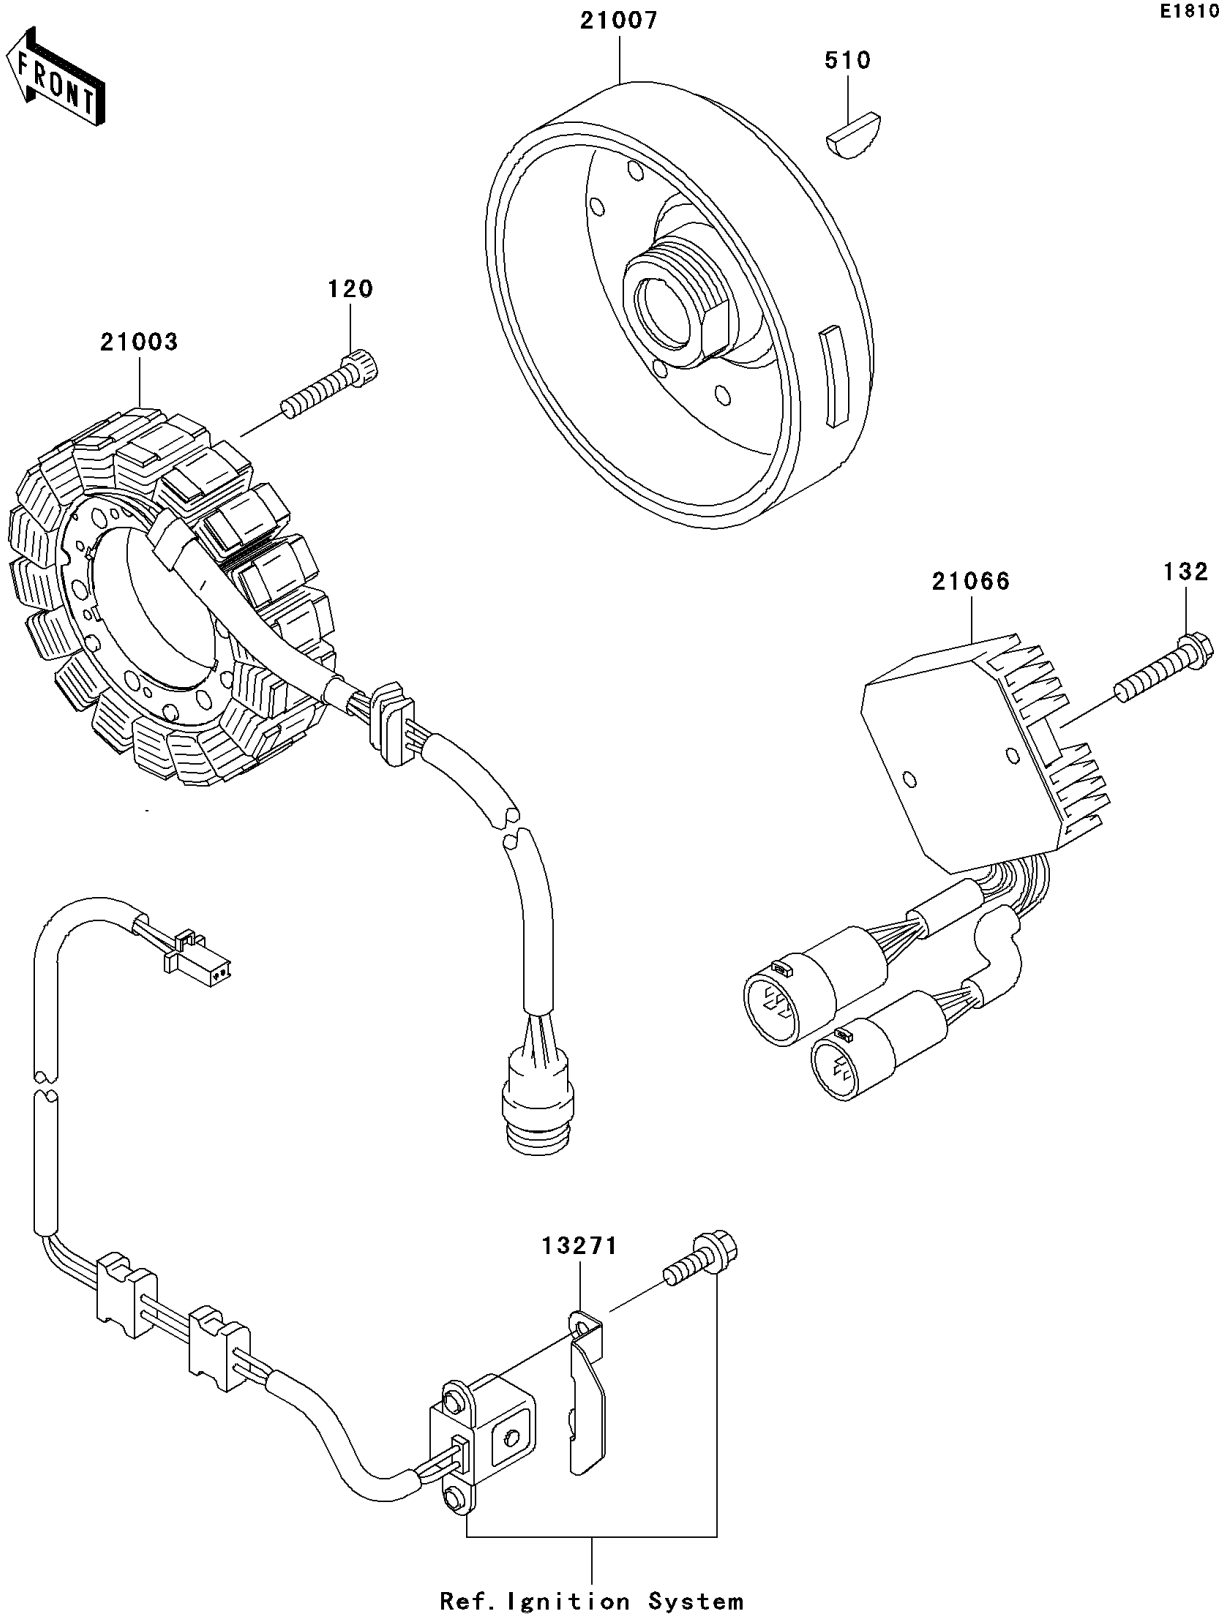

# 2004 Prairie 360 4X4 Hardwoods Green HD PARTS DIAGRAM

Generator

## 2004 Prairie 360 4X4 Hardwoods Green HD PARTS LIST

### Generator

ITEM NAME	PART NUMBER	QUANTITY
BOLT-SOCKET,6X28 (Ref # 120)	120P0628	3
BOLT-FLANGED-SMALL (Ref # 132)	132Y0630	2
KEY-WOODRUFF (Ref # 510)	510A4200	1
PLATE (Ref # 13271)	13271-1369	1
STATOR (Ref # 21003)	21003-1387	1
ROTOR (Ref # 21007)	21007-1400	1
REGULATOR-VOLTAGE (Ref # 21066)	21066-1112	1