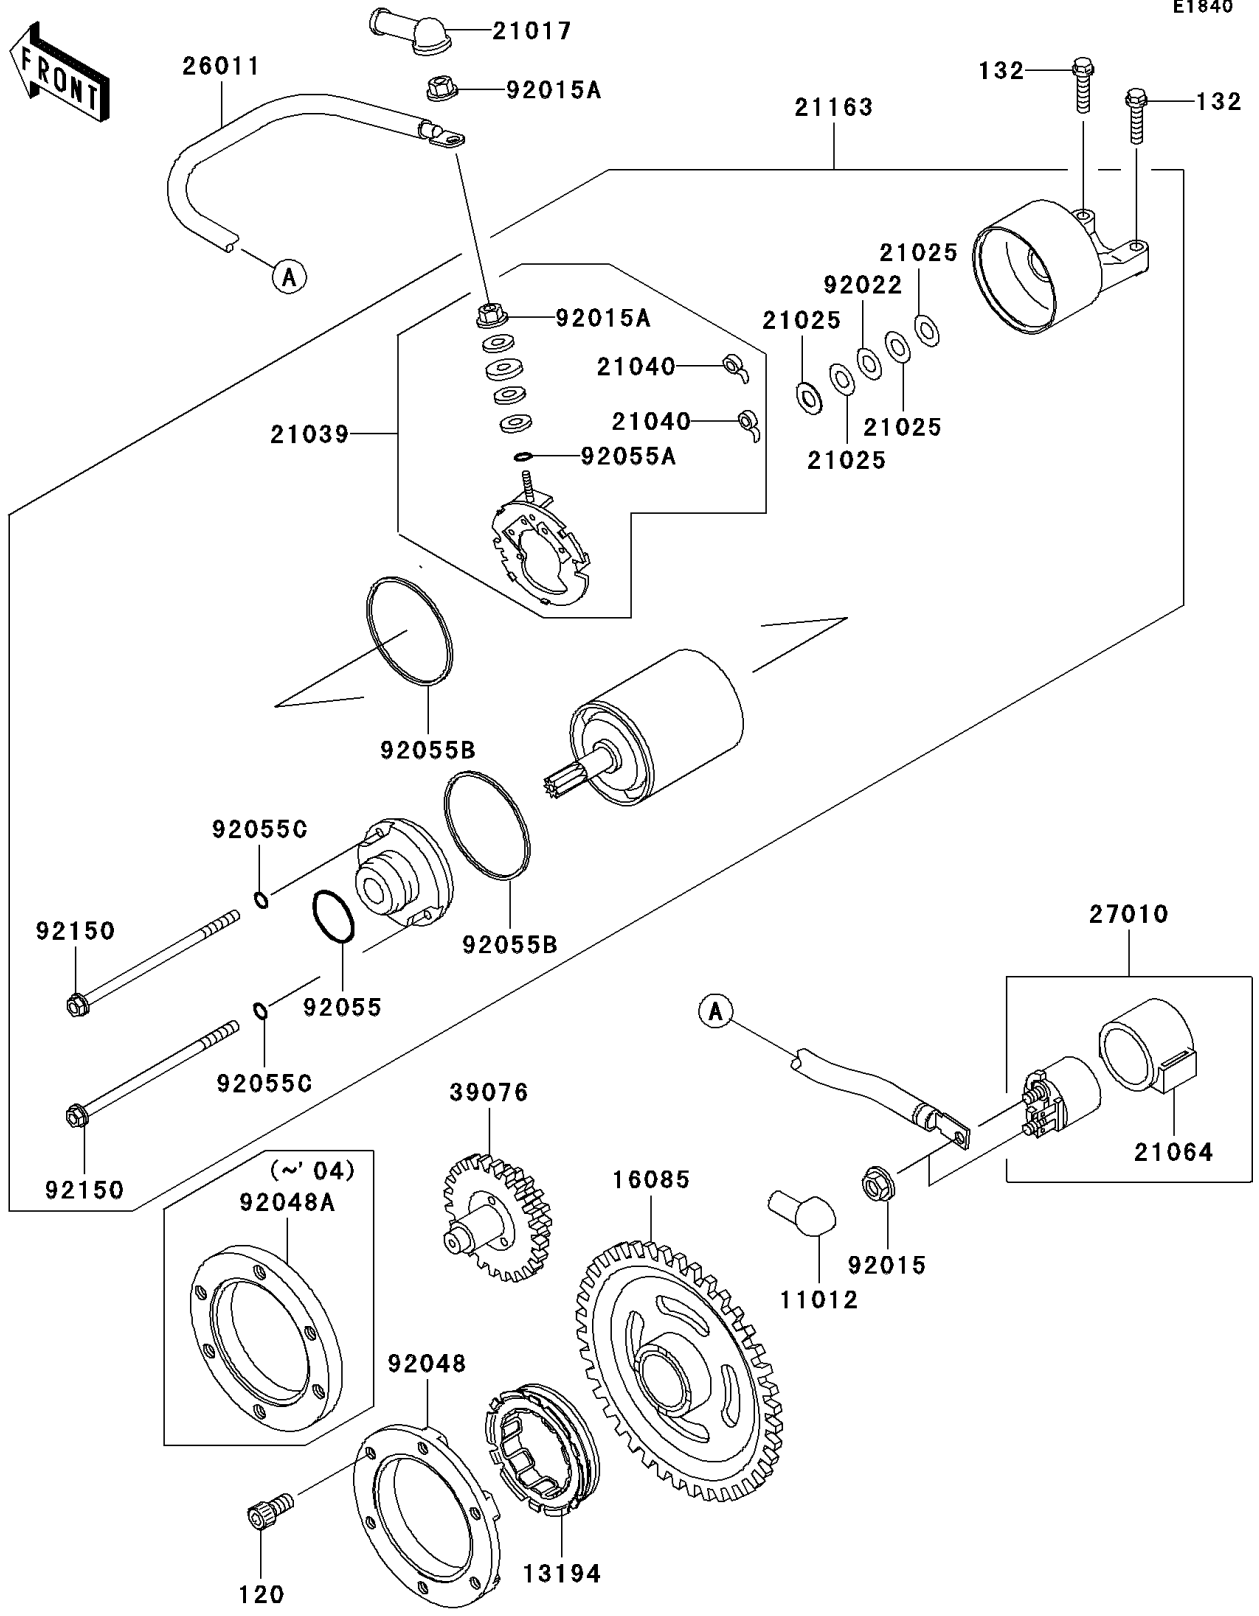

2005 Prairie 360 4X4 Hardwoods Green HD PARTS DIAGRAM

Starter Motor

E1840

2005 Prairie 360 4X4 Hardwoods Green HD PARTS LIST

Starter Motor

ITEM NAME	PART NUMBER	QUANTITY
BOLT-SOCKET (Ref # 120)	120P0816	6
BOLT-FLANGED-SMALL (Ref # 132)	132Y0625	2
CAP,TERMINAL (Ref # 11012)	11012-1354	1
CLUTCH-ONEWAY (Ref # 13194)	13194-1094	1
GEAR,STARTER (Ref # 16085)	16085-1346	1
GROMMET,STARTER TERMINAL (Ref # 21017)	21017-017	1
WASHER,9.1X18X0.2 (Ref # 21025)	21025-011	AR
BRUSH (Ref # 21039)	21039-1066	1
SPRING-BRUSH (Ref # 21040)	21040-1057	2
DAMPER,MAGNETIC SWITCH (Ref # 21064)	21064-002	1
STARTER-ELECTRIC (Ref # 21163)	21163-1328	1
WIRE-LEAD,STARTER MOTOR (Ref # 26011)	26011-1709	1
SWITCH,MAGNETIC (Ref # 27010)	27010-1098	1
LIMITER,STARTER (Ref # 39076)	39076-1066	1
NUT,FLANGED,6MM (Ref # 92015)	92015-1193	2
NUT,STARTER MOTOR (Ref # 92015A)	92015-1476	2
WASHER,9.1X18X0.8 (Ref # 92022)	92022-1132	1
RACE,ONE WAY CLUTCH (Ref # 92048)	92048-0002	1
RING-O (Ref # 92055)	92055-1276	1
RING-O,4.5X2.0 (Ref # 92055A)	92055-1370	1
RING-O (Ref # 92055B)	92055-1550	2
RING-O (Ref # 92055C)	92055-1551	2
BOLT (Ref # 92150)	92150-1969	2