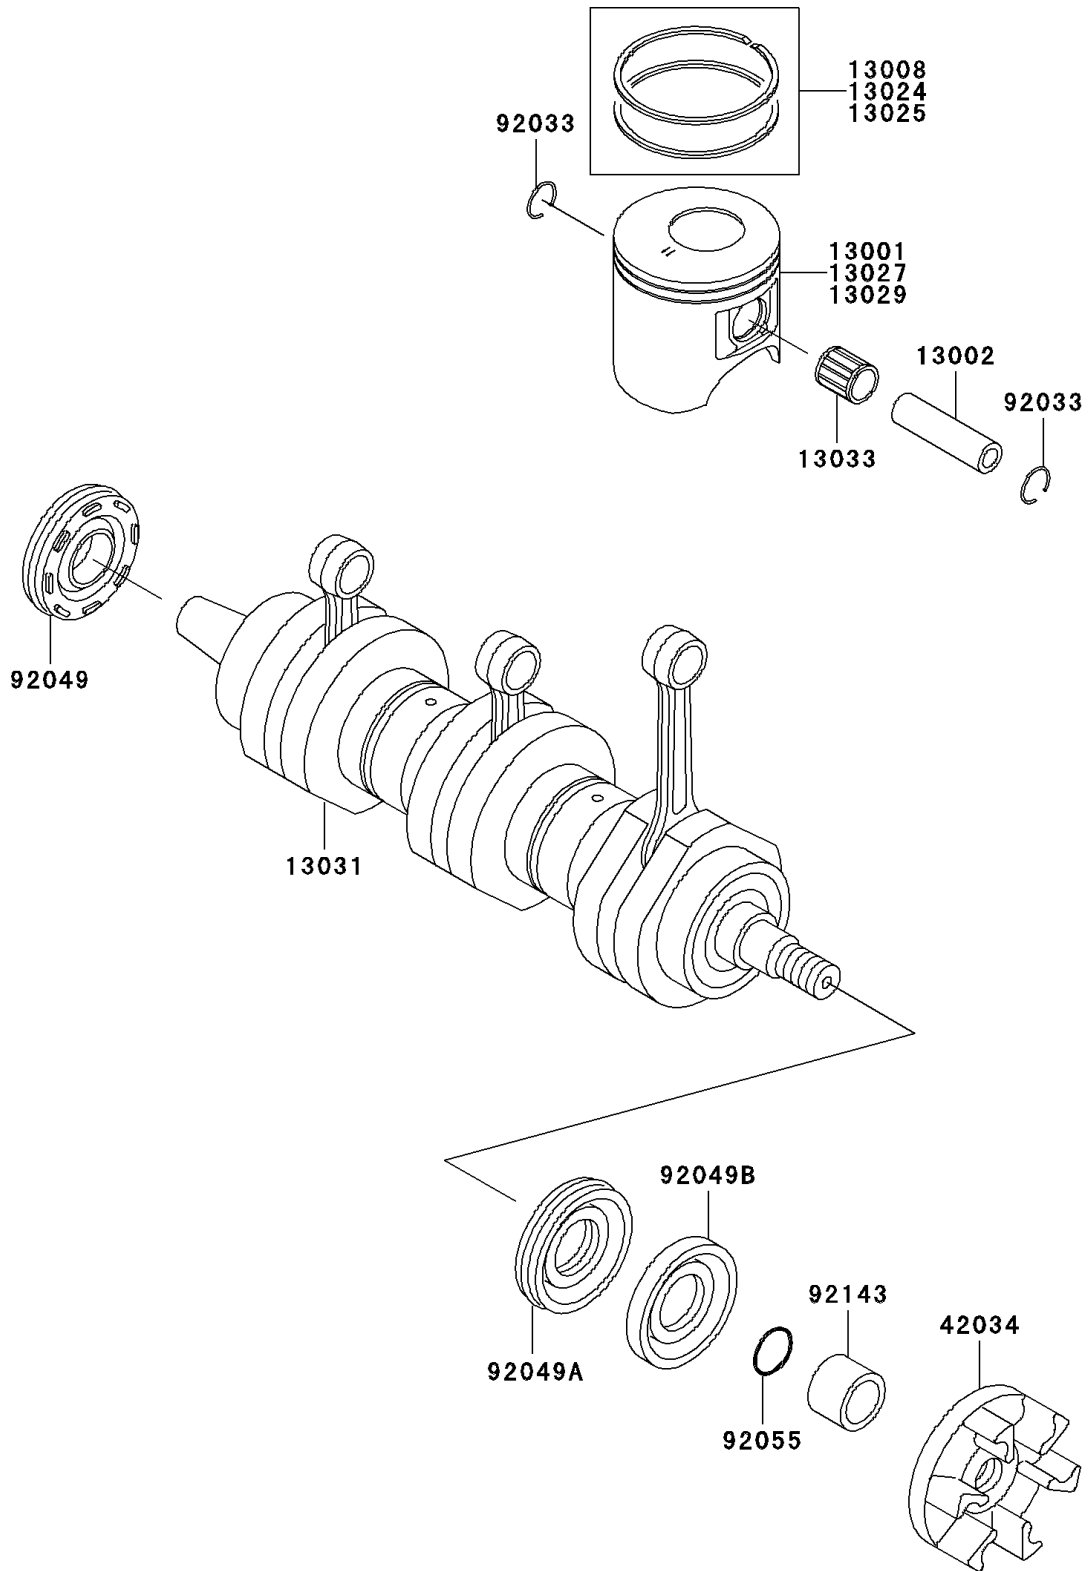

2003 1100 STX D.I. PARTS DIAGRAM

Crankshaft/Piston(s)

E1320

2003 1100 STX D.I. PARTS LIST

Crankshaft/Piston(s)

ITEM NAME	PART NUMBER	QUANTITY
PISTON-ENGINE,STD (Ref # 13001)	13001-3734	3
PIN-PISTON (Ref # 13002)	13002-3708	3
RING-SET-PISTON,STD (Ref # 13008)	13008-3708	3
RING-SET-PISTON LL,O/S 1.00 (Ref # 13024)	13024-3706	AR
RING-SET-PISTON L,O/S 0.50 (Ref # 13025)	13025-3706	AR
PISTON-ENGINE LL,O/S 1.00 (Ref # 13027)	13027-3717	AR
PISTON-ENGINE L,O/S 0.50 (Ref # 13029)	13029-3717	AR
CRANKSHAFT-COMP (Ref # 13031)	13031-3731	1
BEARING-SMALL END (Ref # 13033)	13033-3703	3
COUPLING (Ref # 42034)	42034-3709	1
RING-SNAP (Ref # 92033)	92033-3721	6
SEAL-OIL,FWJ7307210ZS (Ref # 92049)	92049-3713	1
SEAL-OIL (Ref # 92049A)	92049-3715	1
SEAL-OIL (Ref # 92049B)	92049-3716	1
RING-O,20.8X2.4 (Ref # 92055)	92055-3740	1
COLLAR (Ref # 92143)	92143-3745	1