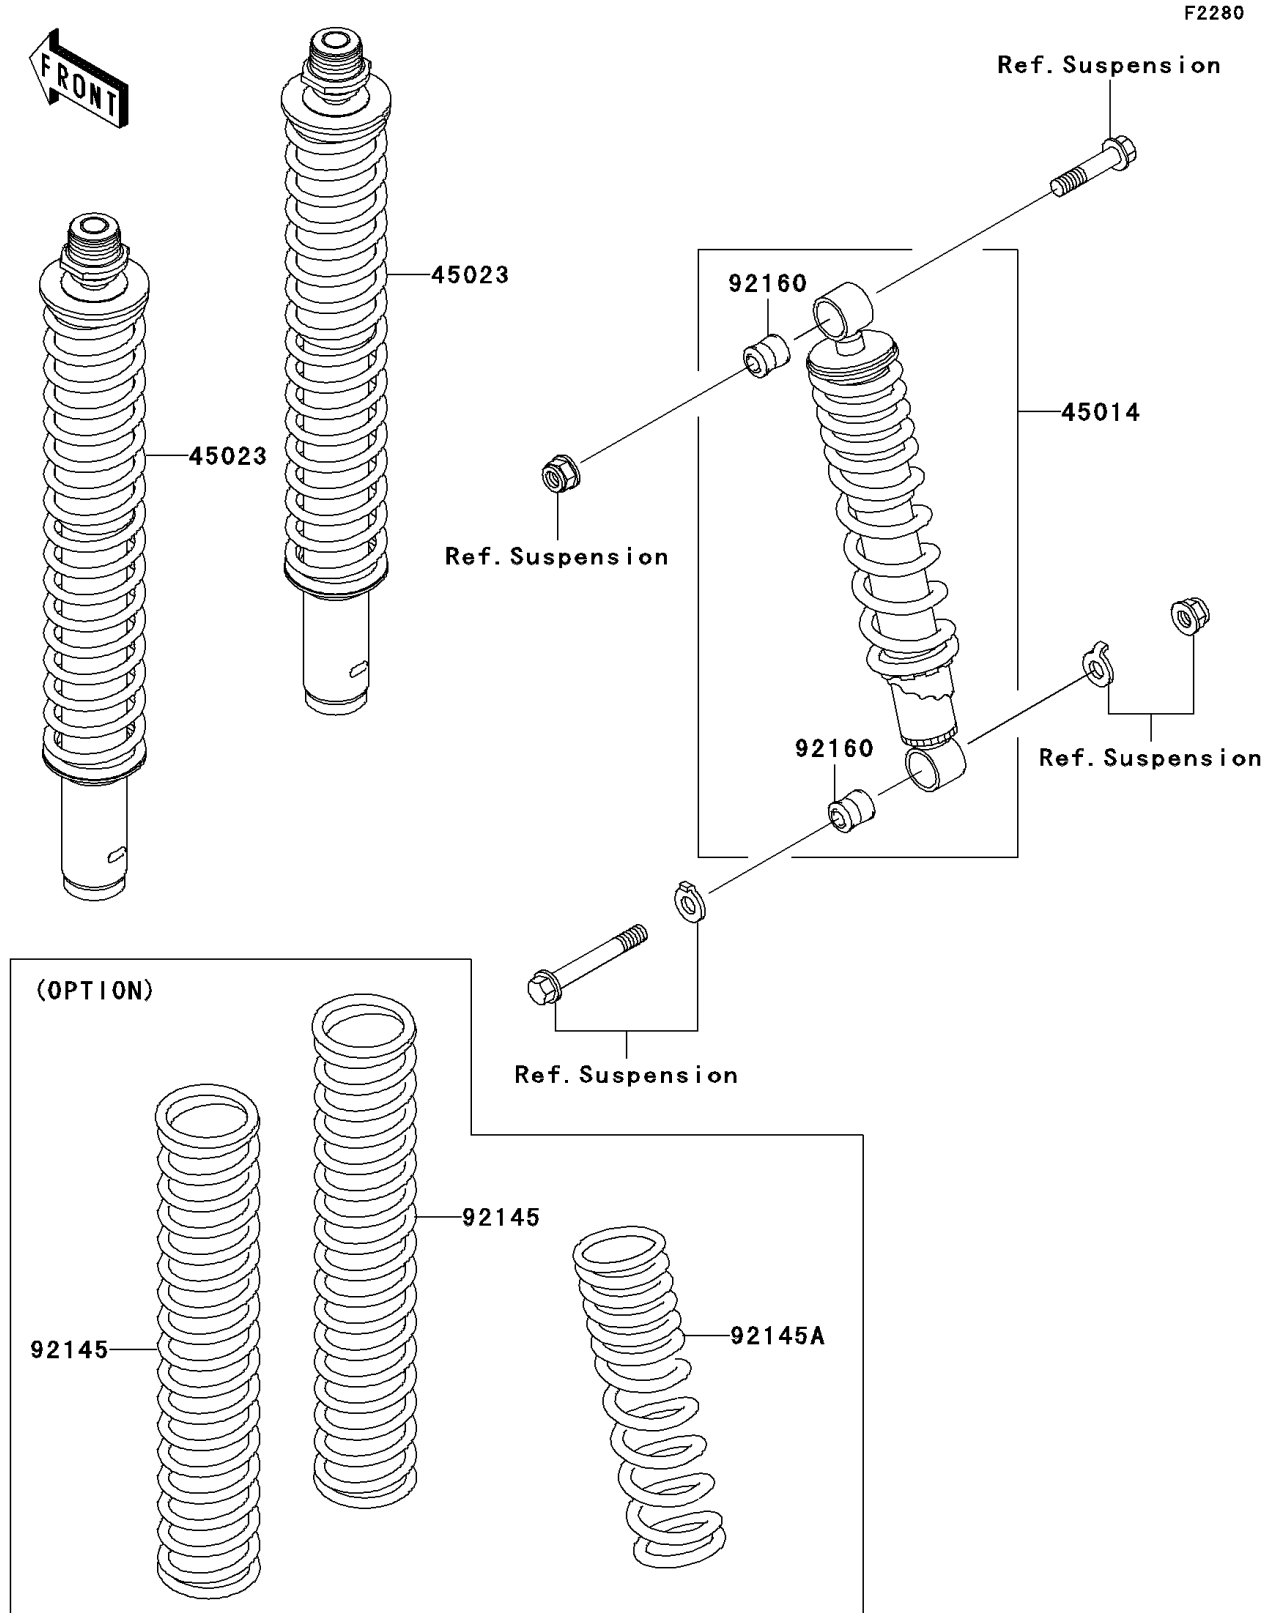

2005 Prairie 360 4X4 Hardwoods Green HD PARTS DIAGRAM

Shock Absorber(s)

2005 Prairie 360 4X4 Hardwoods Green HD PARTS LIST

Shock Absorber(s)

ITEM NAME	PART NUMBER	QUANTITY
SHOCKABSORBER (Ref # 45014)	45014-1838	1
STRUT (Ref # 45023)	45023-7504	2
SPRING,STRUT,K=1.0 (Ref # 92145)	92145-1225	2
SPRING,SHOCKABSORBER,K=2.3 (Ref # 92145A)	92145-1271	1
DAMPER,SHOCKABSORBER (Ref # 92160)	92160-1777	2