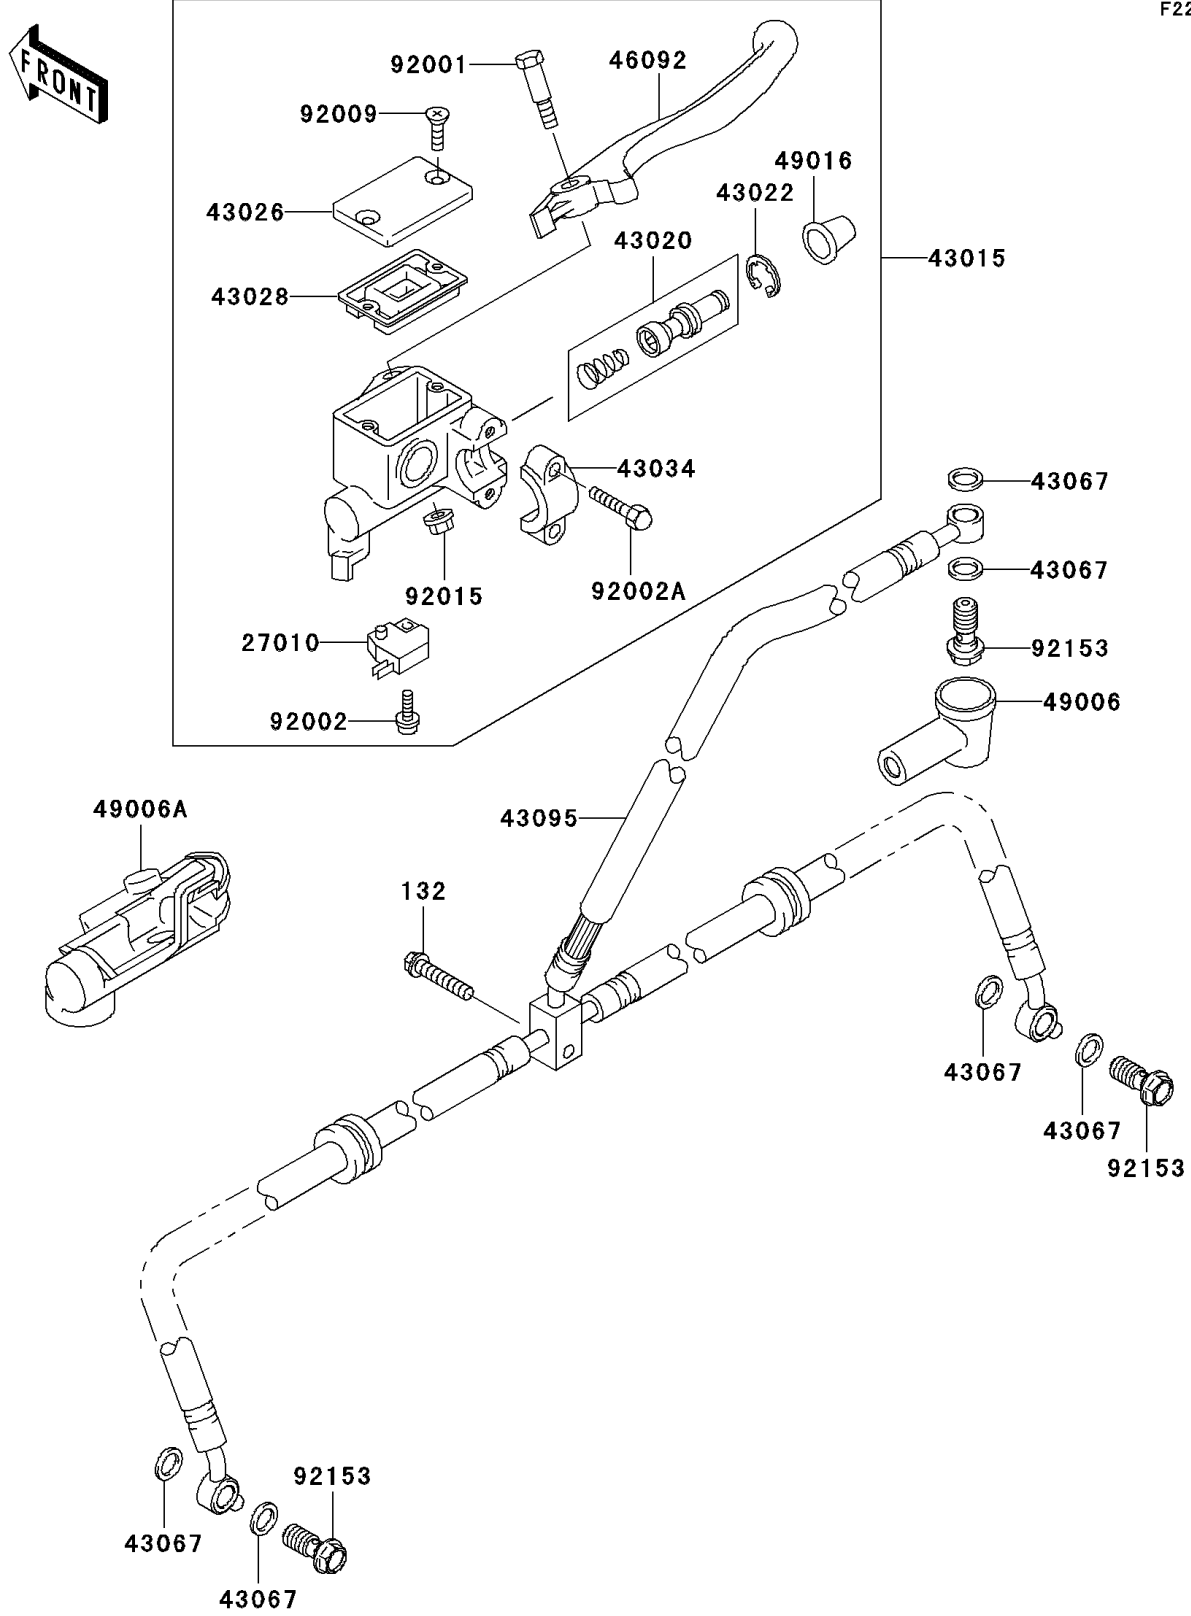

2004 Prairie 360 4X4 Hardwoods Green HD PARTS DIAGRAM

Front Master Cylinder

F2291

2004 Prairie 360 4X4 Hardwoods Green HD PARTS LIST

Front Master Cylinder

ITEM NAME	PART NUMBER	QUANTITY
BOLT-FLANGED-SMALL (Ref # 132)	132J0630	1
SWITCH,BRAKE (Ref # 27010)	27010-1170	1
CYLINDER-ASSY-MASTER,FR (Ref # 43015)	43015-1646	1
PISTON-COMP-BRAKE,FR (Ref # 43020)	43020-1056	1
STOPPER-BRAKE,PISTON (Ref # 43022)	43022-1010	1
CAP-BRAKE (Ref # 43026)	43026-1074	1
DIAPHRAGM (Ref # 43028)	43028-1061	1
HOLDER-BRAKE,MASTER CYLINDER (Ref # 43034)	43034-1016	1
WASHER,10.5X15X1.5 (Ref # 43067)	43067-001	6
HOSE-BRAKE,FR (Ref # 43095)	43095-7501	1
LEVER-GRIP,FRONT BRAKE (Ref # 46092)	46092-1208	1
BOOT,DUST (Ref # 49006)	49006-1040	1
BOOT,RH (Ref # 49006A)	49006-1338	1
COVER-SEAL,MASTER CYLINDER (Ref # 49016)	49016-1044	1
BOLT,FRONT BRAKE LEVER (Ref # 92001)	92001-1728	1
BOLT,SCREW,4X12 (Ref # 92002)	92002-1323	1
BOLT (Ref # 92002A)	92002-1894	2
SCREW,4MM (Ref # 92009)	92009-1458	2
NUT,FLANGED,6MM,BLACK (Ref # 92015)	92015-1233	1
BOLT,OIL,L=23 (Ref # 92153)	92153-0627	3