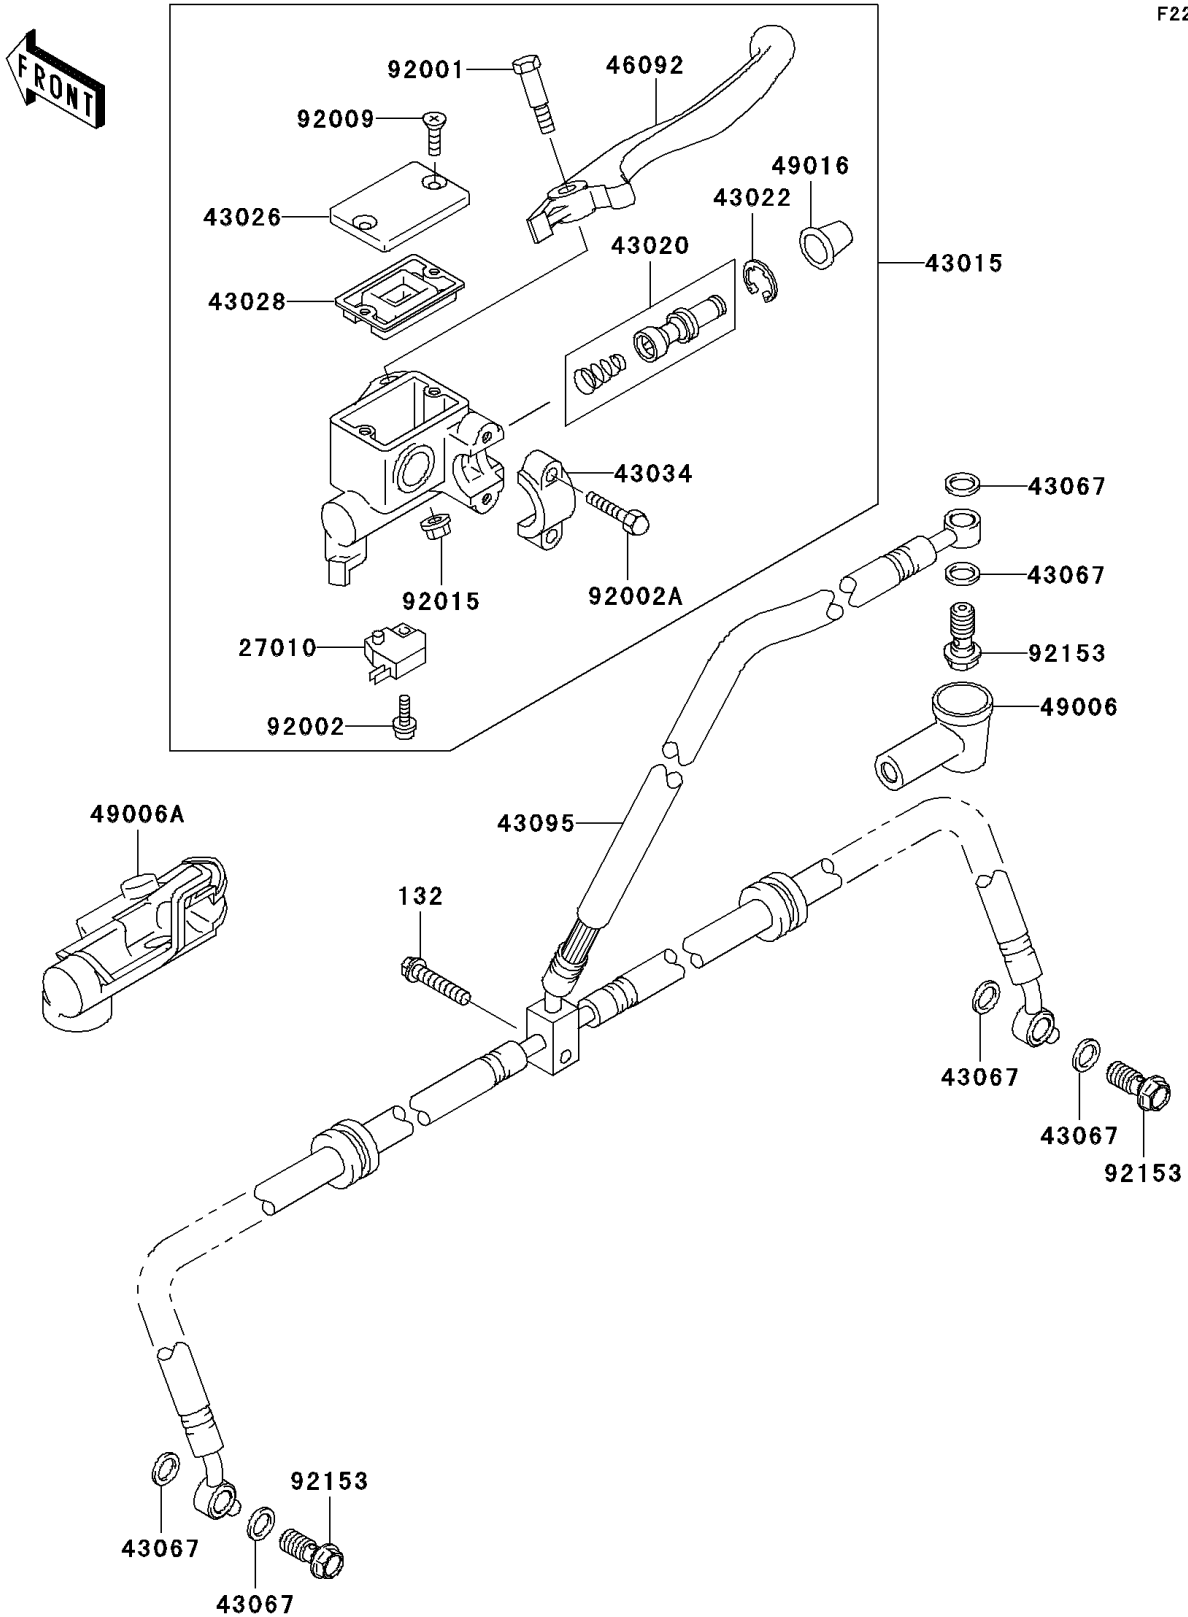

2005 Prairie 360 4X4 Hardwoods Green HD PARTS DIAGRAM

Front Master Cylinder

F2291

2005 Prairie 360 4X4 Hardwoods Green HD PARTS LIST

Front Master Cylinder

ITEM NAME	PART NUMBER	QUANTITY
BOLT-FLANGED-SMALL (Ref # 132)	132J0630	1
SWITCH,BRAKE (Ref # 27010)	27010-1170	1
CYLINDER-ASSY-MASTER,FR (Ref # 43015)	43015-1646	1
PISTON-COMP-BRAKE,FR (Ref # 43020)	43020-1056	1
STOPPER-BRAKE,PISTON (Ref # 43022)	43022-1010	1
CAP-BRAKE (Ref # 43026)	43026-1074	1
DIAPHRAGM (Ref # 43028)	43028-1061	1
HOLDER-BRAKE,MASTER CYLINDER (Ref # 43034)	43034-1016	1
WASHER,10.5X15X1.5 (Ref # 43067)	43067-001	6
HOSE-BRAKE,FR (Ref # 43095)	43095-7501	1
LEVER-GRIP,FRONT BRAKE (Ref # 46092)	46092-1208	1
BOOT,DUST (Ref # 49006)	49006-1040	1
BOOT,RH (Ref # 49006A)	49006-1338	1
COVER-SEAL,MASTER CYLINDER (Ref # 49016)	49016-1044	1
BOLT,FRONT BRAKE LEVER (Ref # 92001)	92001-1728	1
BOLT,SCREW,4X12 (Ref # 92002)	92002-1323	1
BOLT (Ref # 92002A)	92002-1894	2
SCREW,4MM (Ref # 92009)	92009-1458	2
NUT,FLANGED,6MM,BLACK (Ref # 92015)	92015-1233	1
BOLT,OIL,L=23 (Ref # 92153)	92153-0627	3