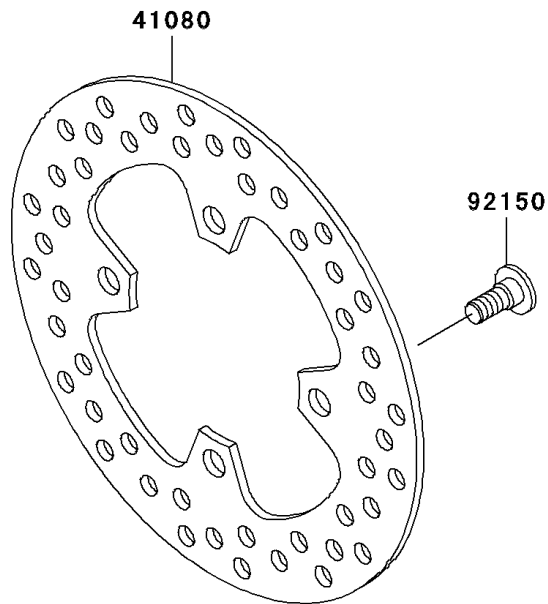

2003 Prairie 360 4X4 Advantage Classic PARTS DIAGRAM

Front Brake(C1)

2003 Prairie 360 4X4 Advantage Classic PARTS LIST

Front Brake(C1)

ITEM NAME	PART NUMBER	QUANTITY
DISC,FR (Ref # 41080)	41080-1513	2
PISTON-COMP-BRAKE (Ref # 43020)	43020-1114	2
CALIPER-ASSY,FR,LH (Ref # 43041)	43041-1816	1
CALIPER-ASSY,FR,RH (Ref # 43041A)	43041-1817	1
SHAFT-CALIPER (Ref # 43045)	43045-1010	2
PACKING (Ref # 43049)	43049-1081	2
PACKING (Ref # 43049A)	43049-1082	2
BREATHER-BRAKE (Ref # 43056)	43056-1055	2
CAP-BREATHER (Ref # 43057)	43057-1001	2
PAD-ASSY-BRAKE (Ref # 43082)	43082-1201	2
BOOT,CALIPER (Ref # 49006)	49006-1088	2
BOOT,CALIPER (Ref # 49006A)	49006-1089	2
BOLT,PAD HOLDER (Ref # 92001)	92001-1723	4
WASHER,LOCK (Ref # 92022)	92022-1372	2
WASHER,WAVE (Ref # 92022A)	92022-1373	2
SHIM,PAD (Ref # 92025)	92025-1344	1
SHIM,PAD (Ref # 92025A)	92025-1817	1
DAMPER (Ref # 92075)	92075-1414	2
SPRING,PAD (Ref # 92081)	92081-1502	2
BOLT,SOCKET,8X20 (Ref # 92150)	92150-1800	8
BOLT,FLANGED,8X19 (Ref # 92151)	92151-1793	4