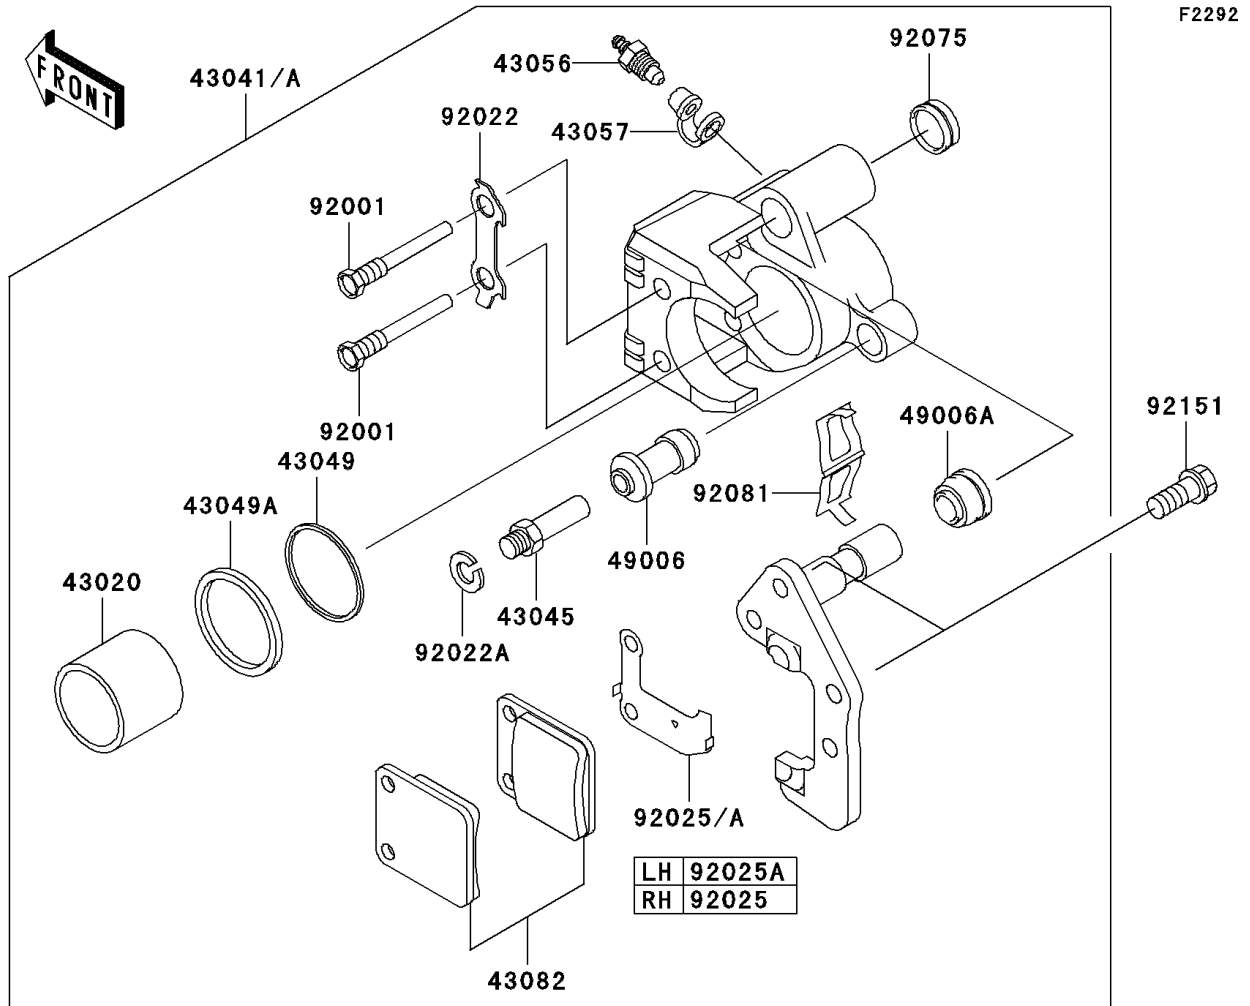

2003 Prairie 360 4X4 Advantage Classic PARTS DIAGRAM

Front Brake(C1)

2003 Prairie 360 4X4 Advantage Classic PARTS LIST

Front Brake(C1)

ITEM NAME	PART NUMBER	QUANTITY
DISC,FR (Ref # 41080)	41080-1513	2
PISTON-COMP-BRAKE (Ref # 43020)	43020-1114	2
CALIPER-ASSY,FR,LH (Ref # 43041)	43041-1816	1
CALIPER-ASSY,FR,RH (Ref # 43041A)	43041-1817	1
SHAFT-CALIPER (Ref # 43045)	43045-1010	2
PACKING (Ref # 43049)	43049-1081	2
PACKING (Ref # 43049A)	43049-1082	2
BREATHER-BRAKE (Ref # 43056)	43056-1055	2
CAP-BREATHER (Ref # 43057)	43057-1001	2
PAD-ASSY-BRAKE (Ref # 43082)	43082-1201	2
BOOT,CALIPER (Ref # 49006)	49006-1088	2
BOOT,CALIPER (Ref # 49006A)	49006-1089	2
BOLT,PAD HOLDER (Ref # 92001)	92001-1723	4
WASHER,LOCK (Ref # 92022)	92022-1372	2
WASHER,WAVE (Ref # 92022A)	92022-1373	2
SHIM,PAD (Ref # 92025)	92025-1344	1
SHIM,PAD (Ref # 92025A)	92025-1817	1
DAMPER (Ref # 92075)	92075-1414	2
SPRING,PAD (Ref # 92081)	92081-1502	2
BOLT,SOCKET,8X20 (Ref # 92150)	92150-1800	8
BOLT,FLANGED,8X19 (Ref # 92151)	92151-1793	4