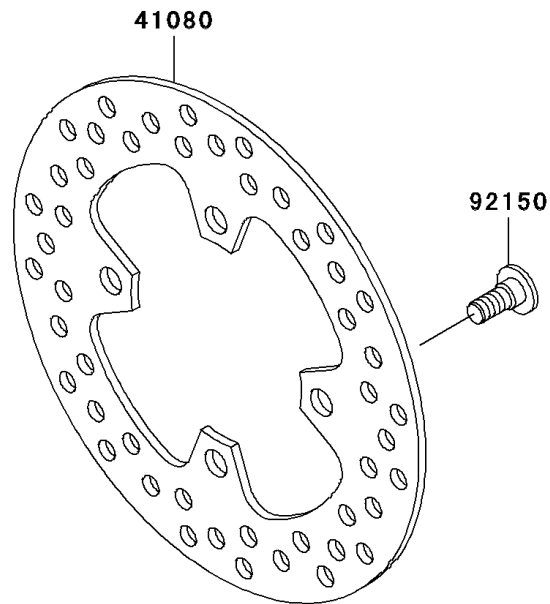

# 2003 Prairie 360 4X4 Advantage Classic PARTS DIAGRAM

Front Brake(C1)

## 2003 Prairie 360 4X4 Advantage Classic PARTS LIST

### Front Brake(C1)

ITEM NAME	PART NUMBER	QUANTITY
DISC,FR (Ref # 41080)	41080-1513	2
PISTON-COMP-BRAKE (Ref # 43020)	43020-1114	2
CALIPER-ASSY,FR,LH (Ref # 43041)	43041-1816	1
CALIPER-ASSY,FR,RH (Ref # 43041A)	43041-1817	1
SHAFT-CALIPER (Ref # 43045)	43045-1010	2
PACKING (Ref # 43049)	43049-1081	2
PACKING (Ref # 43049A)	43049-1082	2
BREATHER-BRAKE (Ref # 43056)	43056-1055	2
CAP-BREATHER (Ref # 43057)	43057-1001	2
PAD-ASSY-BRAKE (Ref # 43082)	43082-1201	2
BOOT,CALIPER (Ref # 49006)	49006-1088	2
BOOT,CALIPER (Ref # 49006A)	49006-1089	2
BOLT,PAD HOLDER (Ref # 92001)	92001-1723	4
WASHER,LOCK (Ref # 92022)	92022-1372	2
WASHER,WAVE (Ref # 92022A)	92022-1373	2
SHIM,PAD (Ref # 92025)	92025-1344	1
SHIM,PAD (Ref # 92025A)	92025-1817	1
DAMPER (Ref # 92075)	92075-1414	2
SPRING,PAD (Ref # 92081)	92081-1502	2
BOLT,SOCKET,8X20 (Ref # 92150)	92150-1800	8
BOLT,FLANGED,8X19 (Ref # 92151)	92151-1793	4