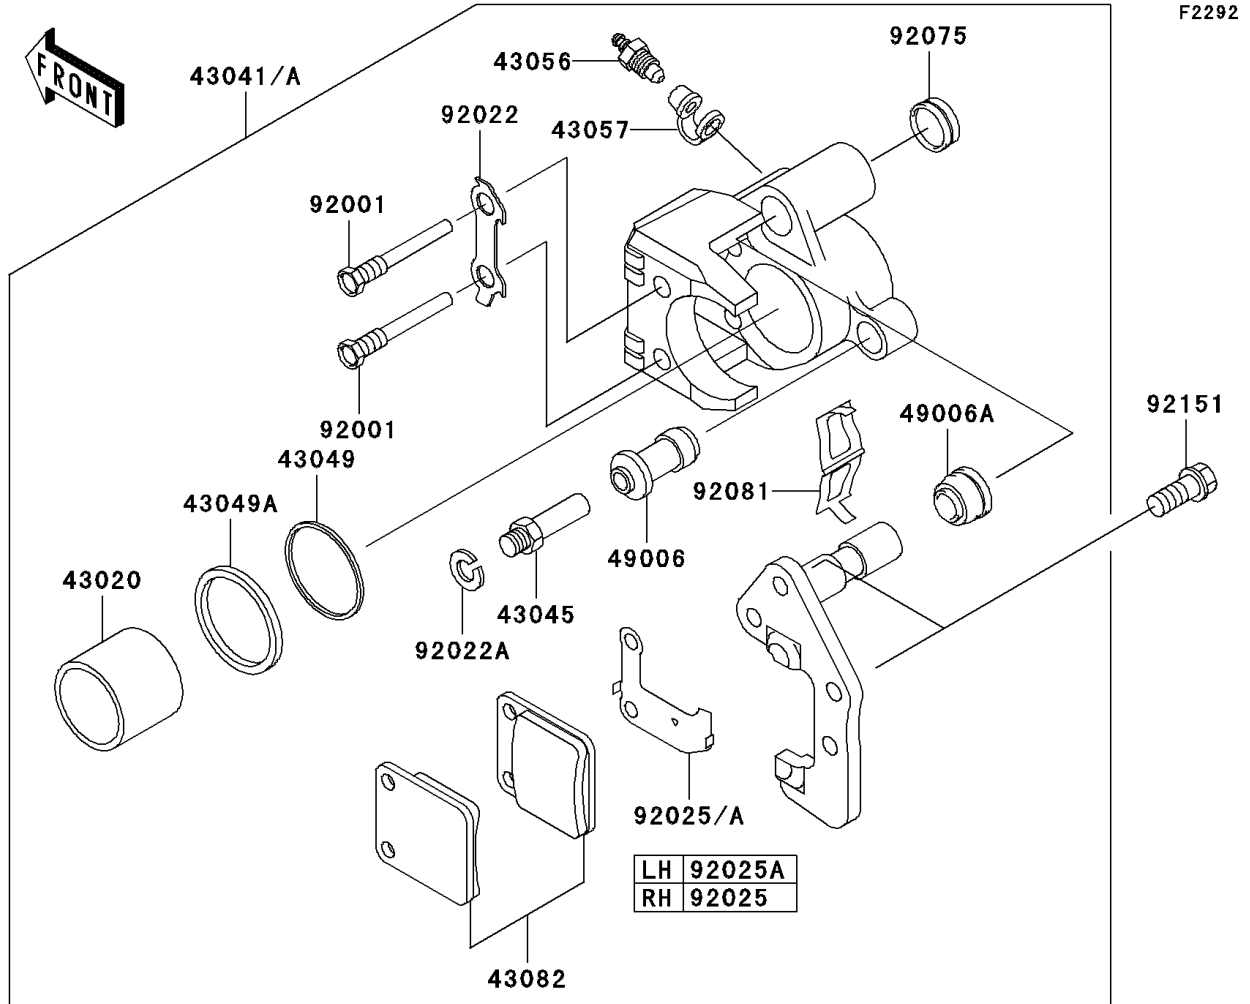

# 2003 Prairie 360 4X4 Advantage Classic PARTS DIAGRAM

Front Brake(C1)

## 2003 Prairie 360 4X4 Advantage Classic PARTS LIST

### Front Brake(C1)

ITEM NAME	PART NUMBER	QUANTITY
DISC,FR (Ref # 41080)	41080-1513	2
PISTON-COMP-BRAKE (Ref # 43020)	43020-1114	2
CALIPER-ASSY,FR,LH (Ref # 43041)	43041-1816	1
CALIPER-ASSY,FR,RH (Ref # 43041A)	43041-1817	1
SHAFT-CALIPER (Ref # 43045)	43045-1010	2
PACKING (Ref # 43049)	43049-1081	2
PACKING (Ref # 43049A)	43049-1082	2
BREATHER-BRAKE (Ref # 43056)	43056-1055	2
CAP-BREATHER (Ref # 43057)	43057-1001	2
PAD-ASSY-BRAKE (Ref # 43082)	43082-1201	2
BOOT,CALIPER (Ref # 49006)	49006-1088	2
BOOT,CALIPER (Ref # 49006A)	49006-1089	2
BOLT,PAD HOLDER (Ref # 92001)	92001-1723	4
WASHER,LOCK (Ref # 92022)	92022-1372	2
WASHER,WAVE (Ref # 92022A)	92022-1373	2
SHIM,PAD (Ref # 92025)	92025-1344	1
SHIM,PAD (Ref # 92025A)	92025-1817	1
DAMPER (Ref # 92075)	92075-1414	2
SPRING,PAD (Ref # 92081)	92081-1502	2
BOLT,SOCKET,8X20 (Ref # 92150)	92150-1800	8
BOLT,FLANGED,8X19 (Ref # 92151)	92151-1793	4