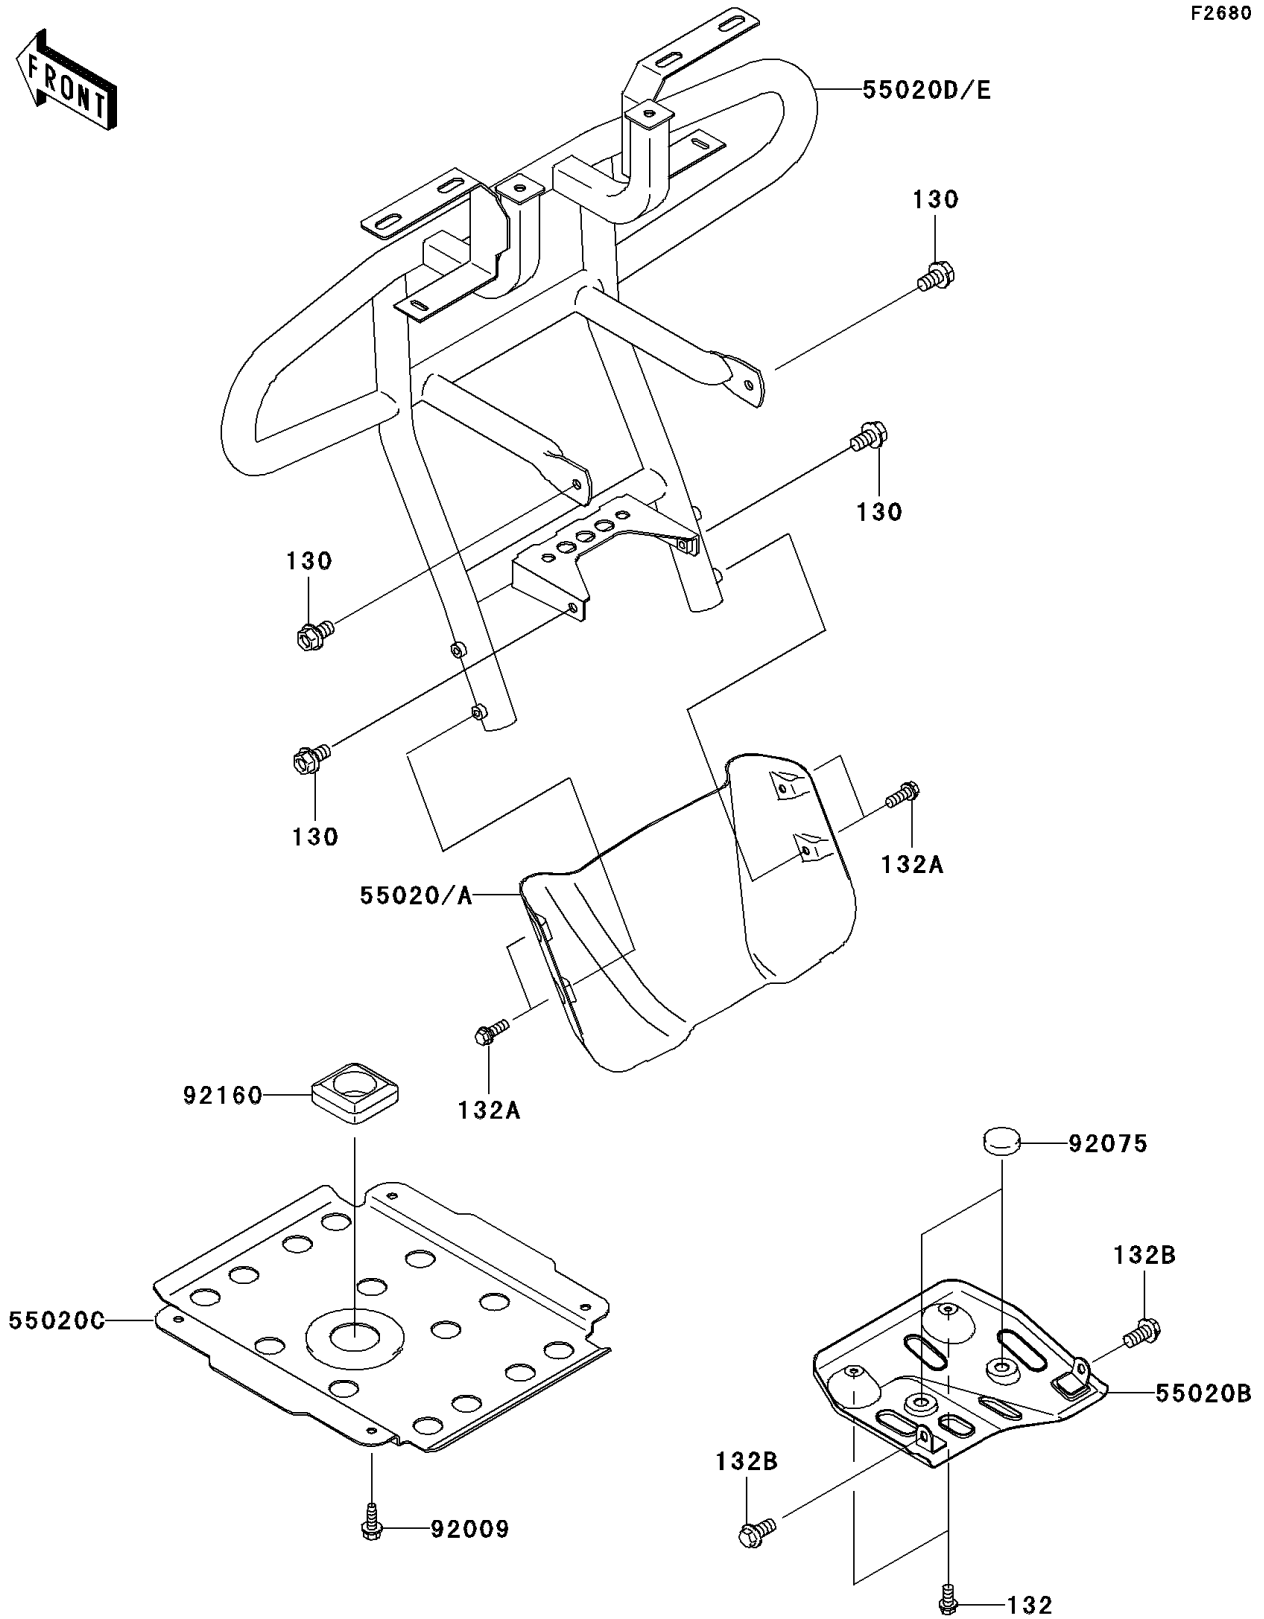

# 2005 Prairie 360 4X4 Hardwoods Green HD PARTS DIAGRAM

Guard(s)

F2680

## 2005 Prairie 360 4X4 Hardwoods Green HD PARTS LIST

Guard(s)

ITEM NAME	PART NUMBER	QUANTITY
BOLT-FLANGED,8X14 (Ref # 130)	130J0814	4
BOLT-FLANGED-SMALL (Ref # 132)	132J0612	2
BOLT-FLANGED-SMALL (Ref # 132A)	132J0616	4
BOLT-FLANGED-SMALL,8X16 (Ref # 132B)	132J0816	2
GUARD,SKID,FR,M.GRAYSTONE (Ref # 55020A)	55020-1649-379	1
GUARD,SWING ARM (Ref # 55020B)	55020-1756	1
GUARD,ENGINE (Ref # 55020C)	55020-1789	1
GUARD,FR,M.GRAYSTONE (Ref # 55020E)	55020-7504-379	1
SCREW,TAPPING,6.35X15.5 (Ref # 92009)	92009-7501	4
DAMPER (Ref # 92075)	92075-157	2
DAMPER (Ref # 92160)	92160-1772	1