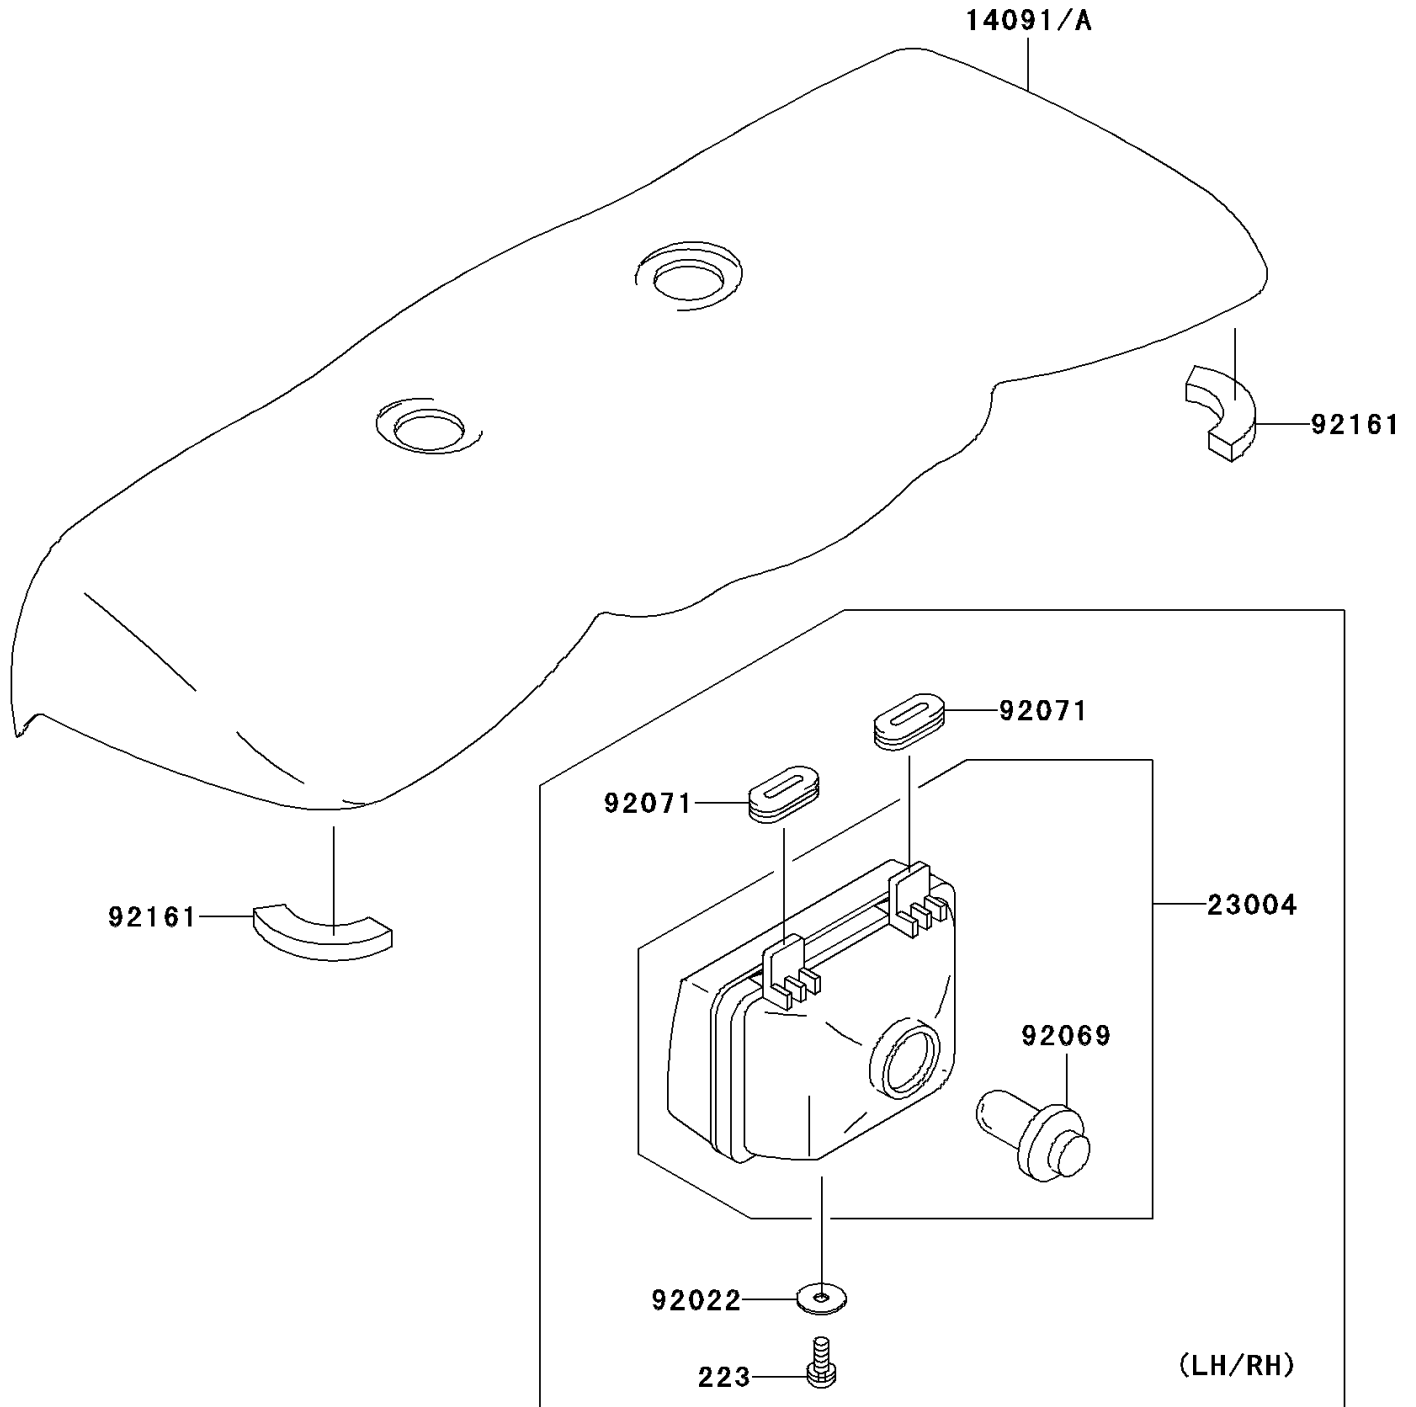

# 2005 Prairie 360 4X4 Hardwoods Green HD PARTS DIAGRAM

Headlight(s)

F2710

### Headlight(s)

ITEM NAME	PART NUMBER	QUANTITY
SCREW-PAN-WS-CROS (Ref # 223)	223B0414	2
COVER,HEAD LAMP,C.H.GREEN (Ref # 14091A)	14091-0008-374	1
LAMP-HEAD (Ref # 23004)	23004-7501	2
WASHER,4.5X16X1 (Ref # 92022)	92022-1950	2
BULB,12V 30/30W (Ref # 92069)	92069-7501	2
GROMMET (Ref # 92071)	92071-7501	4
DAMPER (Ref # 92161)	92161-7506	2