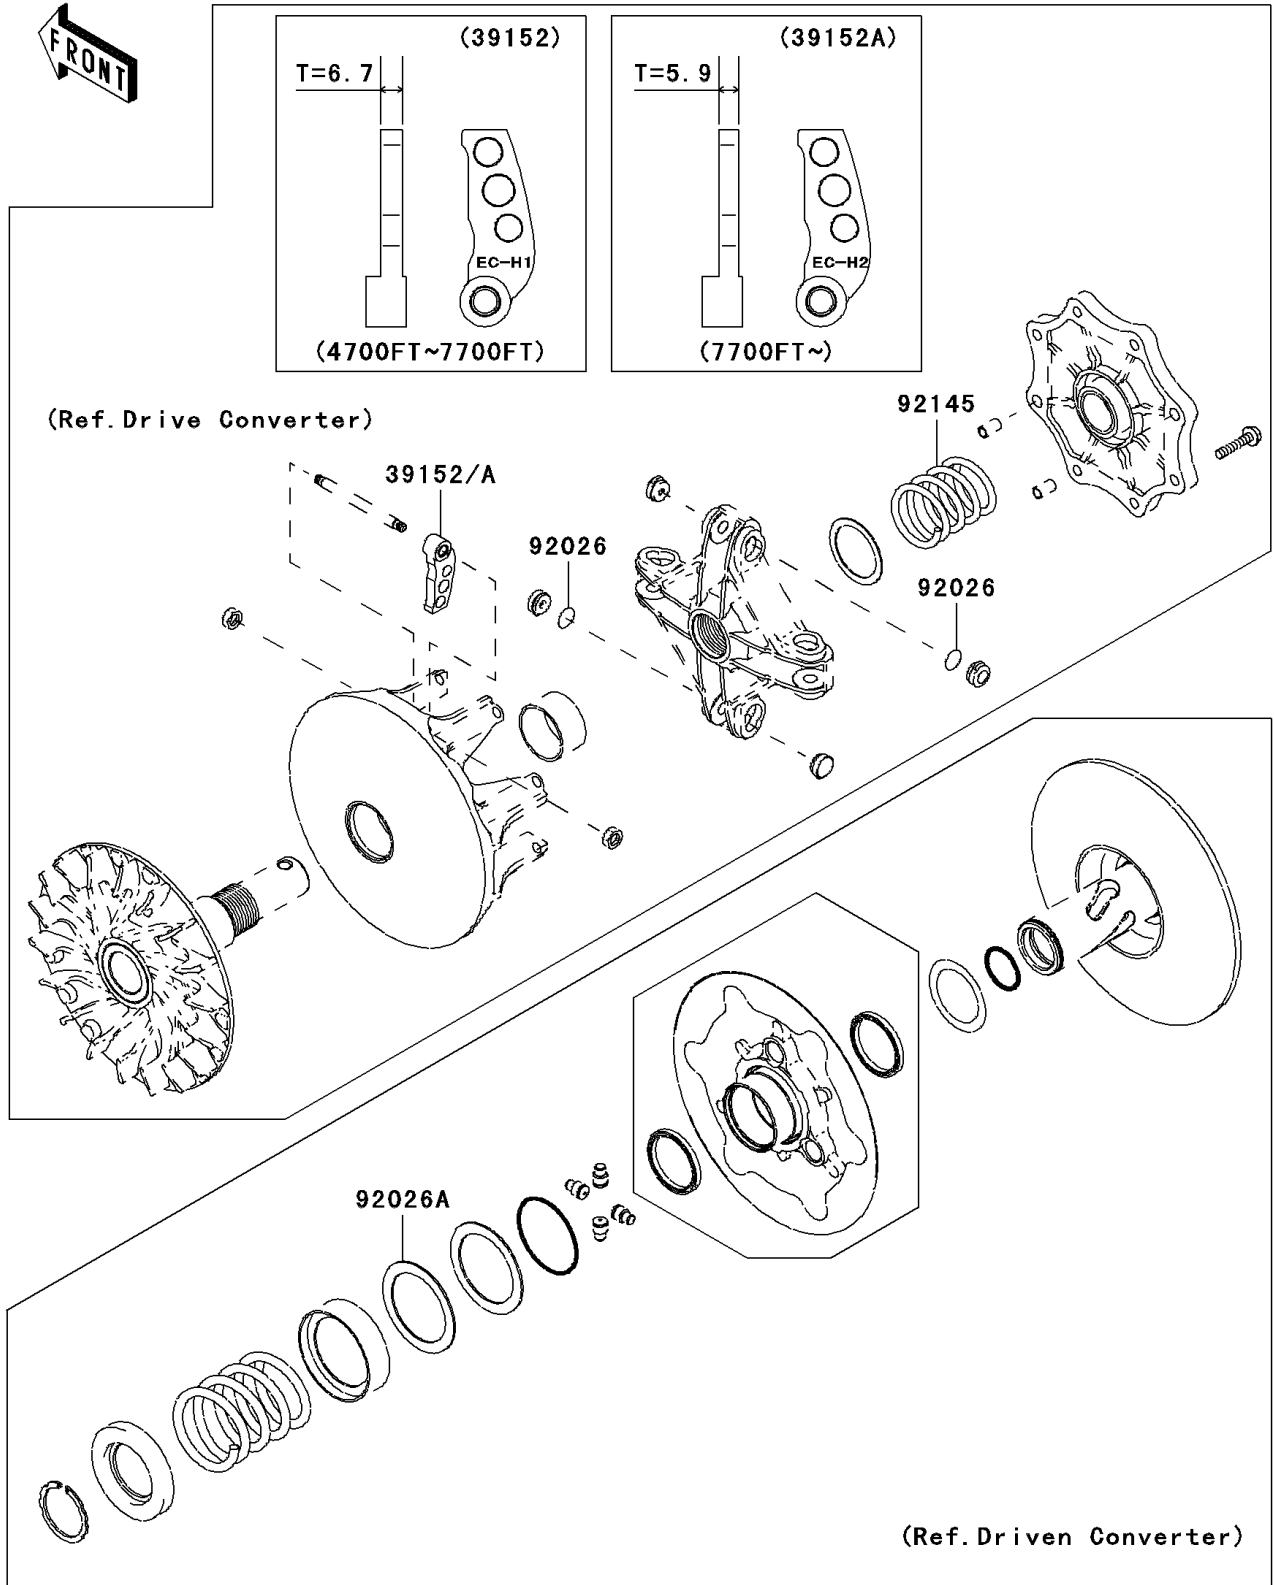

2005 Prairie 360 4X4 Hardwoods Green HD PARTS DIAGRAM

Optional Parts(Converter)

F2890A

2005 Prairie 360 4X4 Hardwoods Green HD PARTS LIST

Optional Parts(Converter)

ITEM NAME	PART NUMBER	QUANTITY
WEIGHT-RAMP,4700-7700FT (Ref # 39152)	39152-1098	4
WEIGHT-RAMP,7700FT- (Ref # 39152A)	39152-1100	4
SPACER,T=0.1 (Ref # 92026)	92026-0038	2
SPACER,HIGH ALTITUDE (Ref # 92026A)	92026-1623	AR
SPRING,CONVERTER DRIVE (Ref # 92145)	92145-1187	1