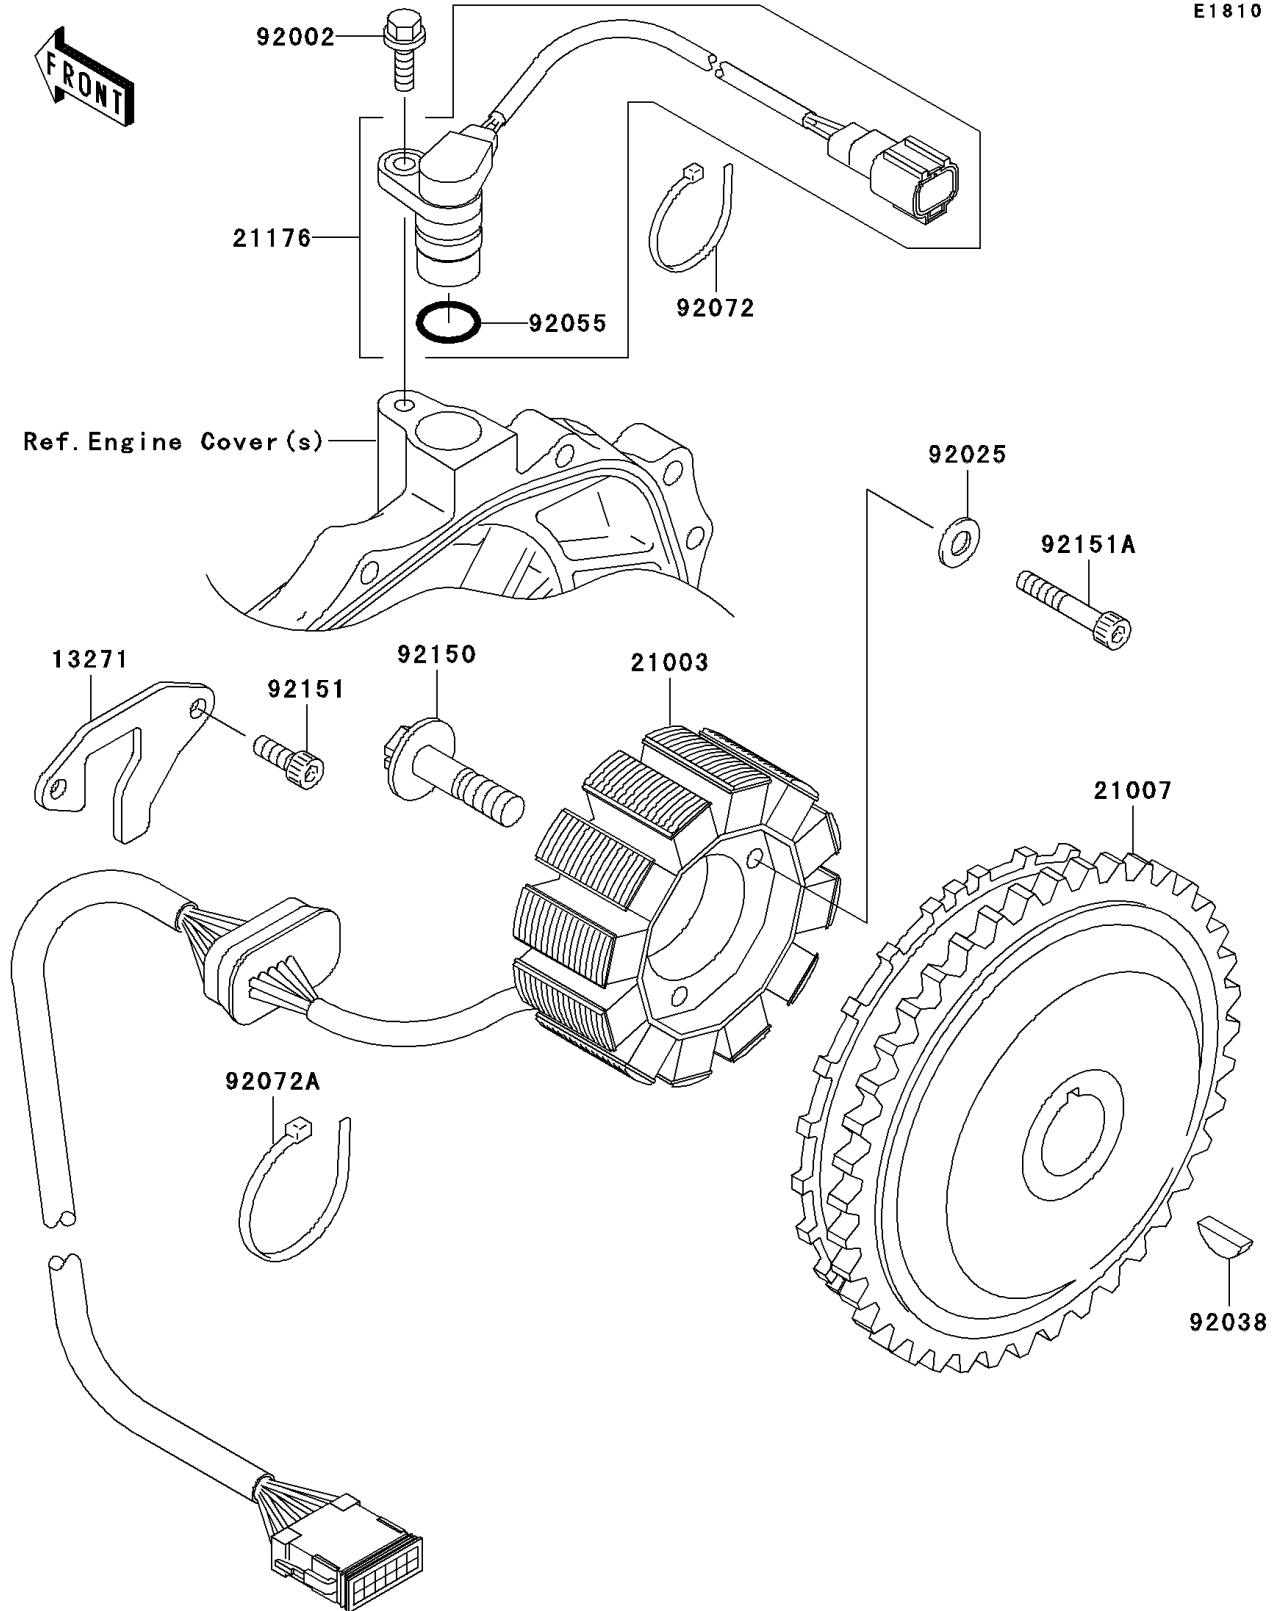

# 2003 1100 STX D.I. PARTS DIAGRAM

Generator

E1810

## 2003 1100 STX D.I. PARTS LIST

### Generator

ITEM NAME	PART NUMBER	QUANTITY
PLATE (Ref # 13271)	13271-3761	1
STATOR (Ref # 21003)	21003-3744	1
ROTOR (Ref # 21007)	21007-3725	1
SENSOR (Ref # 21176)	21176-1077	1
BOLT,6X16 (Ref # 92002)	92002-3728	1
SHIM,T=1.4 (Ref # 92025)	92025-1502	3
KEY,WOODRUFF (Ref # 92038)	92038-001	1
RING-O (Ref # 92055)	92055-1639	1
BAND,L=201 (Ref # 92072)	92072-3778	1
BAND,L=368.3 (Ref # 92072A)	92072-3808	1
BOLT (Ref # 92150)	92150-3843	1
BOLT,SOCKET,6X16 (Ref # 92151)	92151-3770	2
BOLT,SOCKET,6X35 (Ref # 92151A)	92151-3780	3