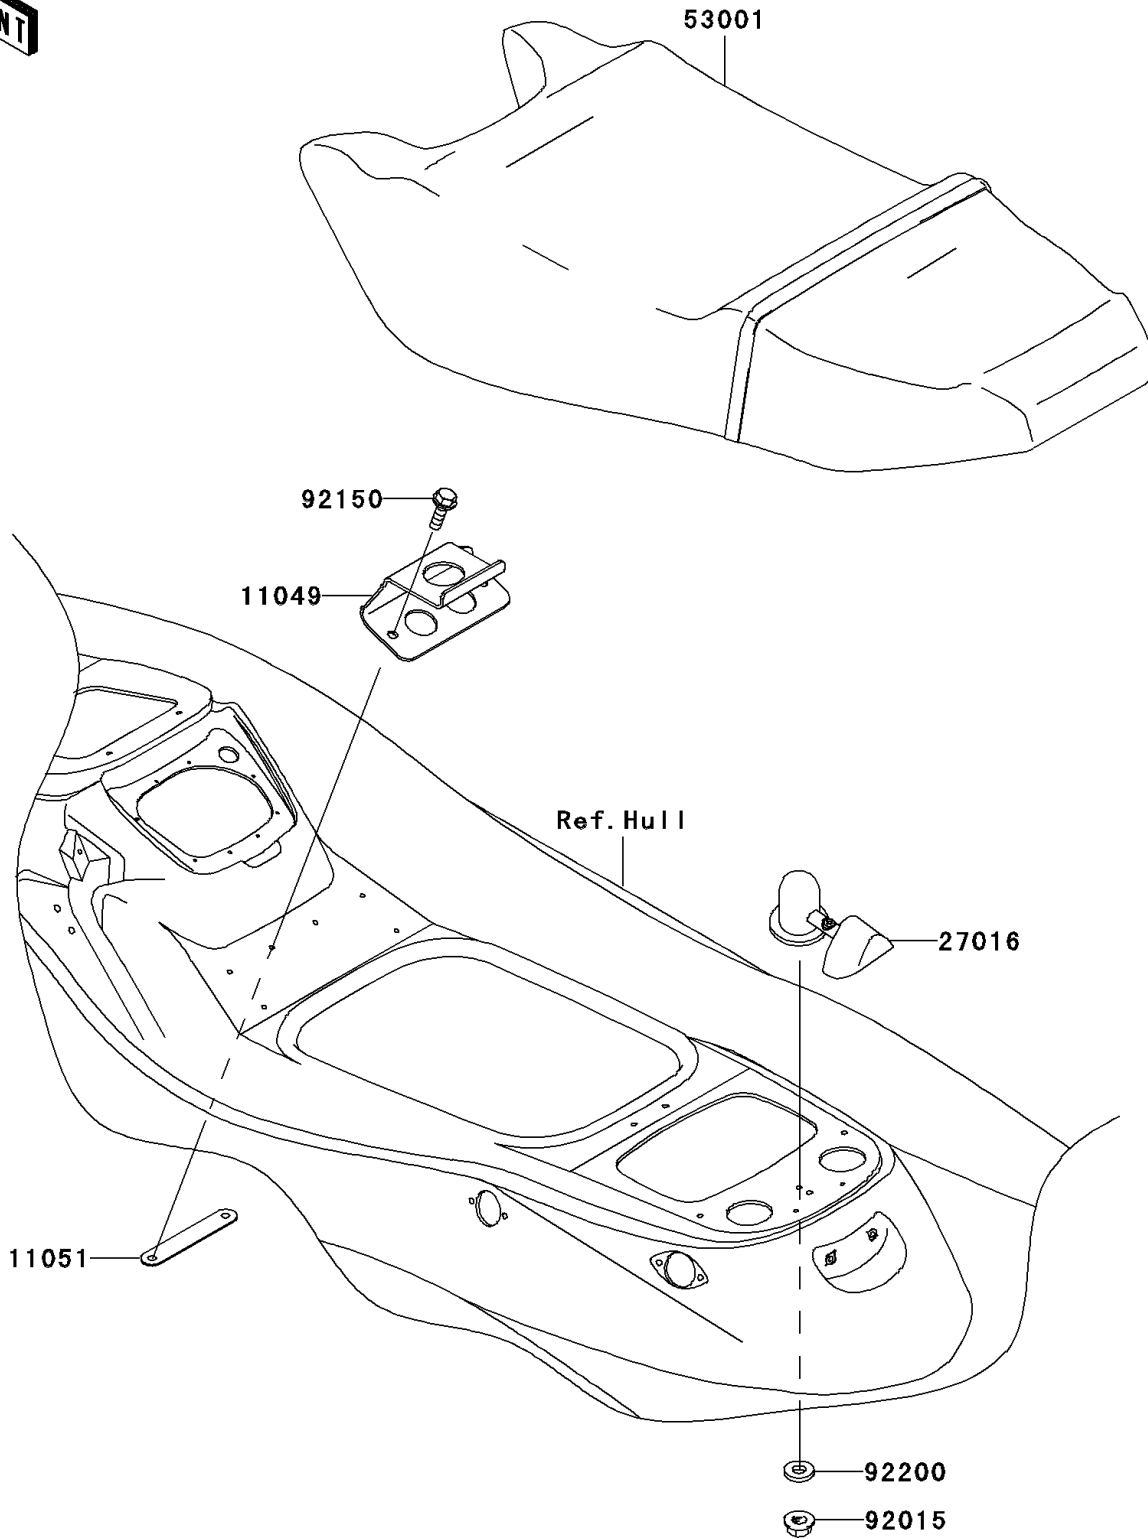

# 2003 1100 STX D.I. PARTS DIAGRAM

Seat

F3146

## 2003 1100 STX D.I. PARTS LIST

### Seat

ITEM NAME	PART NUMBER	QUANTITY
BRACKET,SEAT (Ref # 11049)	11049-3735	1
BRACKET (Ref # 11051)	11051-3793	1
LOCK-ASSY,SEAT,F.BLACK (Ref # 27016)	27016-3744-6Z	1
SEAT-ASSY,M.R.RED (Ref # 53001)	53001-3754-325	1
NUT,FLANGED,8MM (Ref # 92015)	92015-3709	1
BOLT,6X18 (Ref # 92150)	92150-3729	2
WASHER,8.5X25X1.5 (Ref # 92200)	92200-3717	1