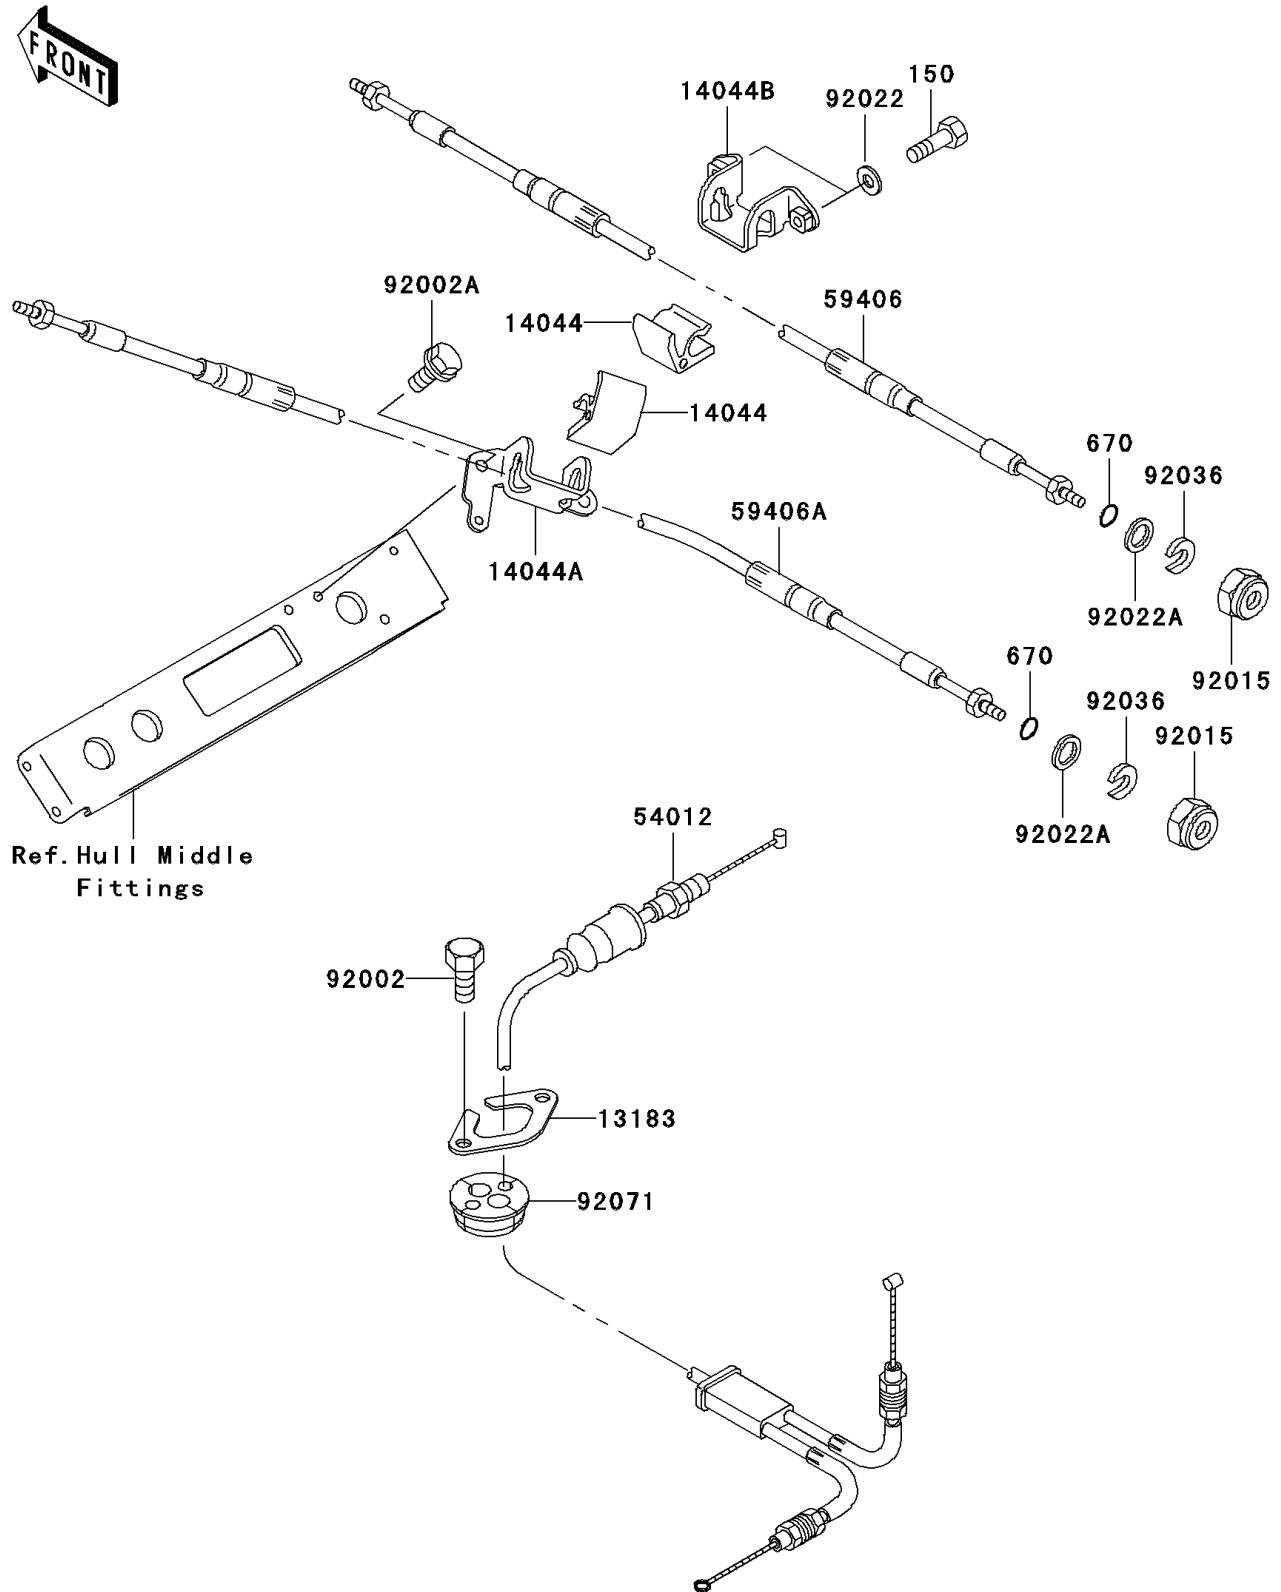

# 2003 1100 STX D.I. PARTS DIAGRAM

Cables

F3175

## 2003 1100 STX D.I. PARTS LIST

### Cables

ITEM NAME	PART NUMBER	QUANTITY
BOLT-WS,6X18 (Ref # 150)	150R0618	2
O RING,11MM (Ref # 670)	670B2011	2
PLATE (Ref # 13183)	13183-3810	1
HOLDER-CABLE,STEERING (Ref # 14044)	14044-3714	2
HOLDER-CABLE,STEERING (Ref # 14044A)	14044-3717	1
HOLDER-CABLE,STEERING (Ref # 14044B)	14044-3731	1
CABLE-THROTTLE (Ref # 54012)	54012-3769	1
CABLE-STRG,REVERSE (Ref # 59406)	59406-3749	1
CABLE-STRG (Ref # 59406A)	59406-3778	1
BOLT,6X16 (Ref # 92002)	92002-3728	2
BOLT,6X20 (Ref # 92002A)	92002-3755	2
NUT,20MM (Ref # 92015)	92015-526	2
WASHER,6.5X20X1.5 (Ref # 92022)	92022-3710	2
WASHER (Ref # 92022A)	92022-535	2
RING-SNAP (Ref # 92036)	92036-501	2
GROMMET,HARNESS (Ref # 92071)	92071-3790	1