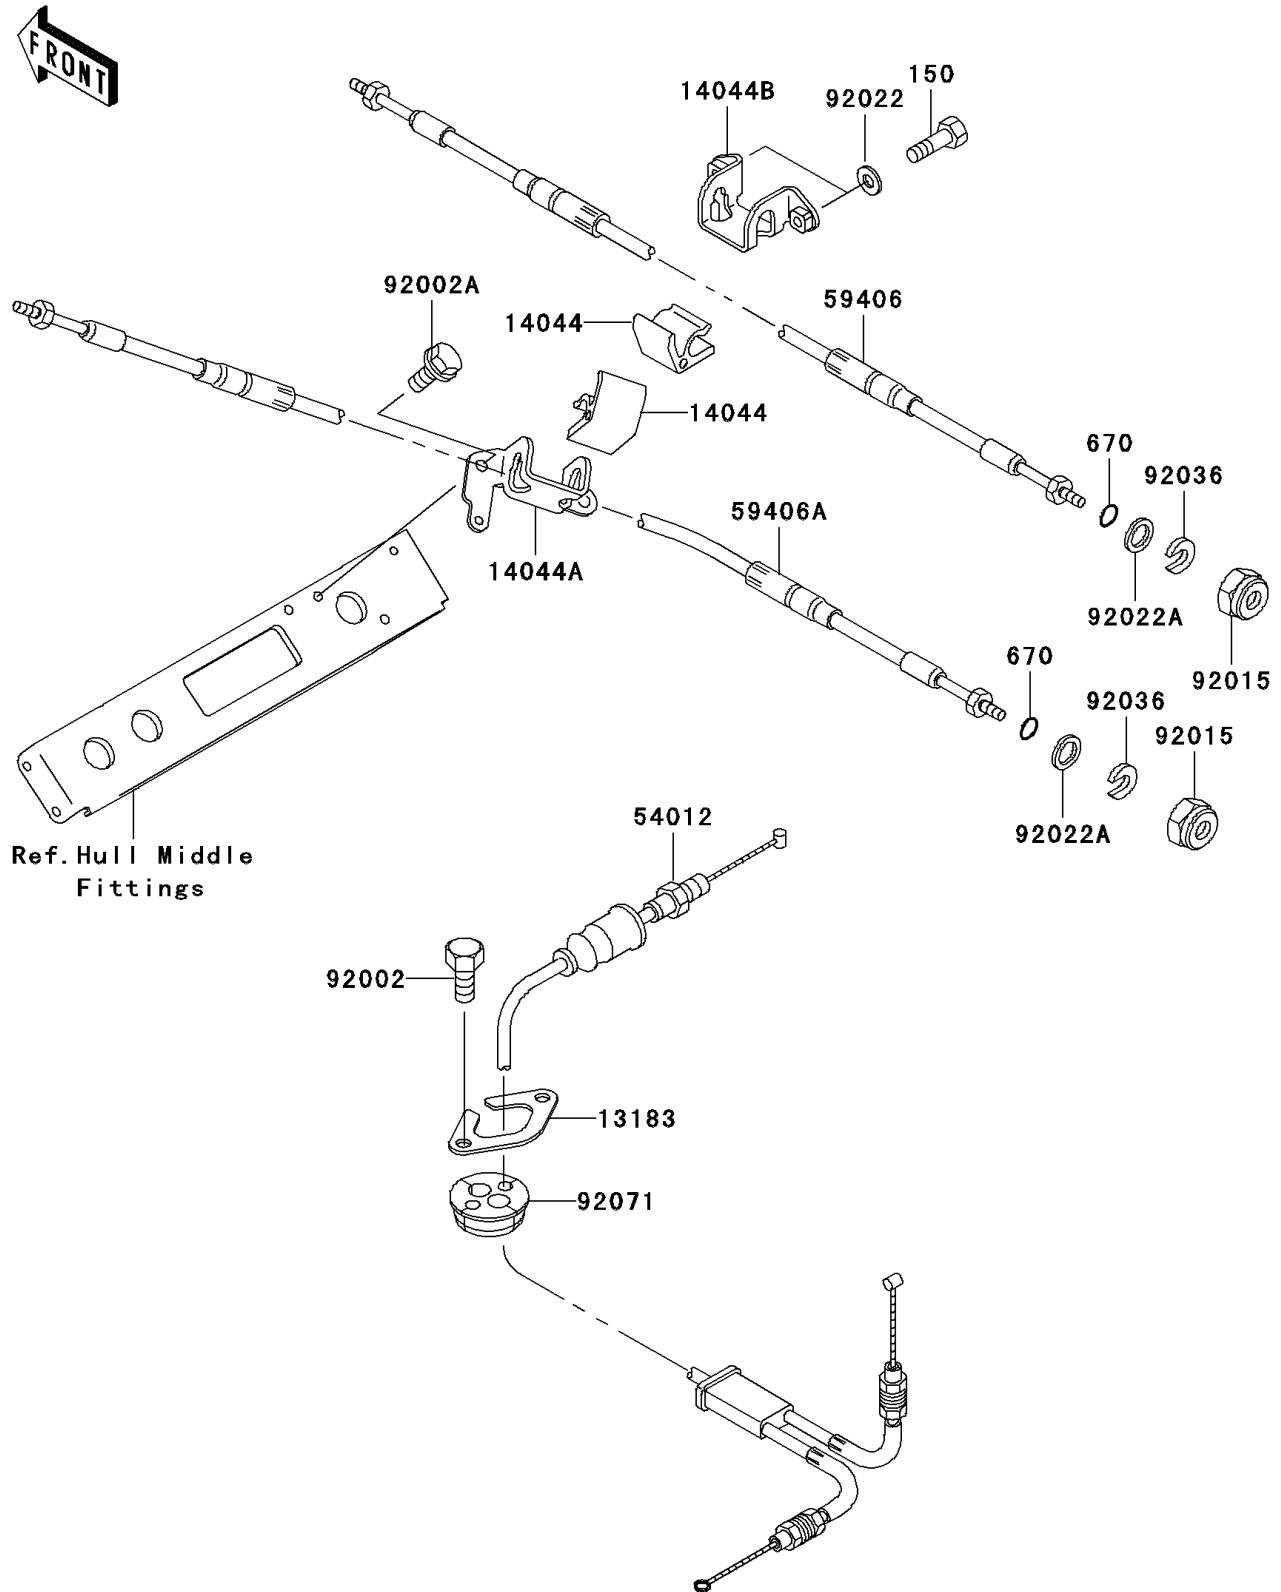

2003 1100 STX D.I. PARTS DIAGRAM

Cables

F3175

2003 1100 STX D.I. PARTS LIST

Cables

ITEM NAME	PART NUMBER	QUANTITY
BOLT-WS,6X18 (Ref # 150)	150R0618	2
O RING,11MM (Ref # 670)	670B2011	2
PLATE (Ref # 13183)	13183-3810	1
HOLDER-CABLE,STEERING (Ref # 14044)	14044-3714	2
HOLDER-CABLE,STEERING (Ref # 14044A)	14044-3717	1
HOLDER-CABLE,STEERING (Ref # 14044B)	14044-3731	1
CABLE-THROTTLE (Ref # 54012)	54012-3769	1
CABLE-STRG,REVERSE (Ref # 59406)	59406-3749	1
CABLE-STRG (Ref # 59406A)	59406-3778	1
BOLT,6X16 (Ref # 92002)	92002-3728	2
BOLT,6X20 (Ref # 92002A)	92002-3755	2
NUT,20MM (Ref # 92015)	92015-526	2
WASHER,6.5X20X1.5 (Ref # 92022)	92022-3710	2
WASHER (Ref # 92022A)	92022-535	2
RING-SNAP (Ref # 92036)	92036-501	2
GROMMET,HARNESS (Ref # 92071)	92071-3790	1