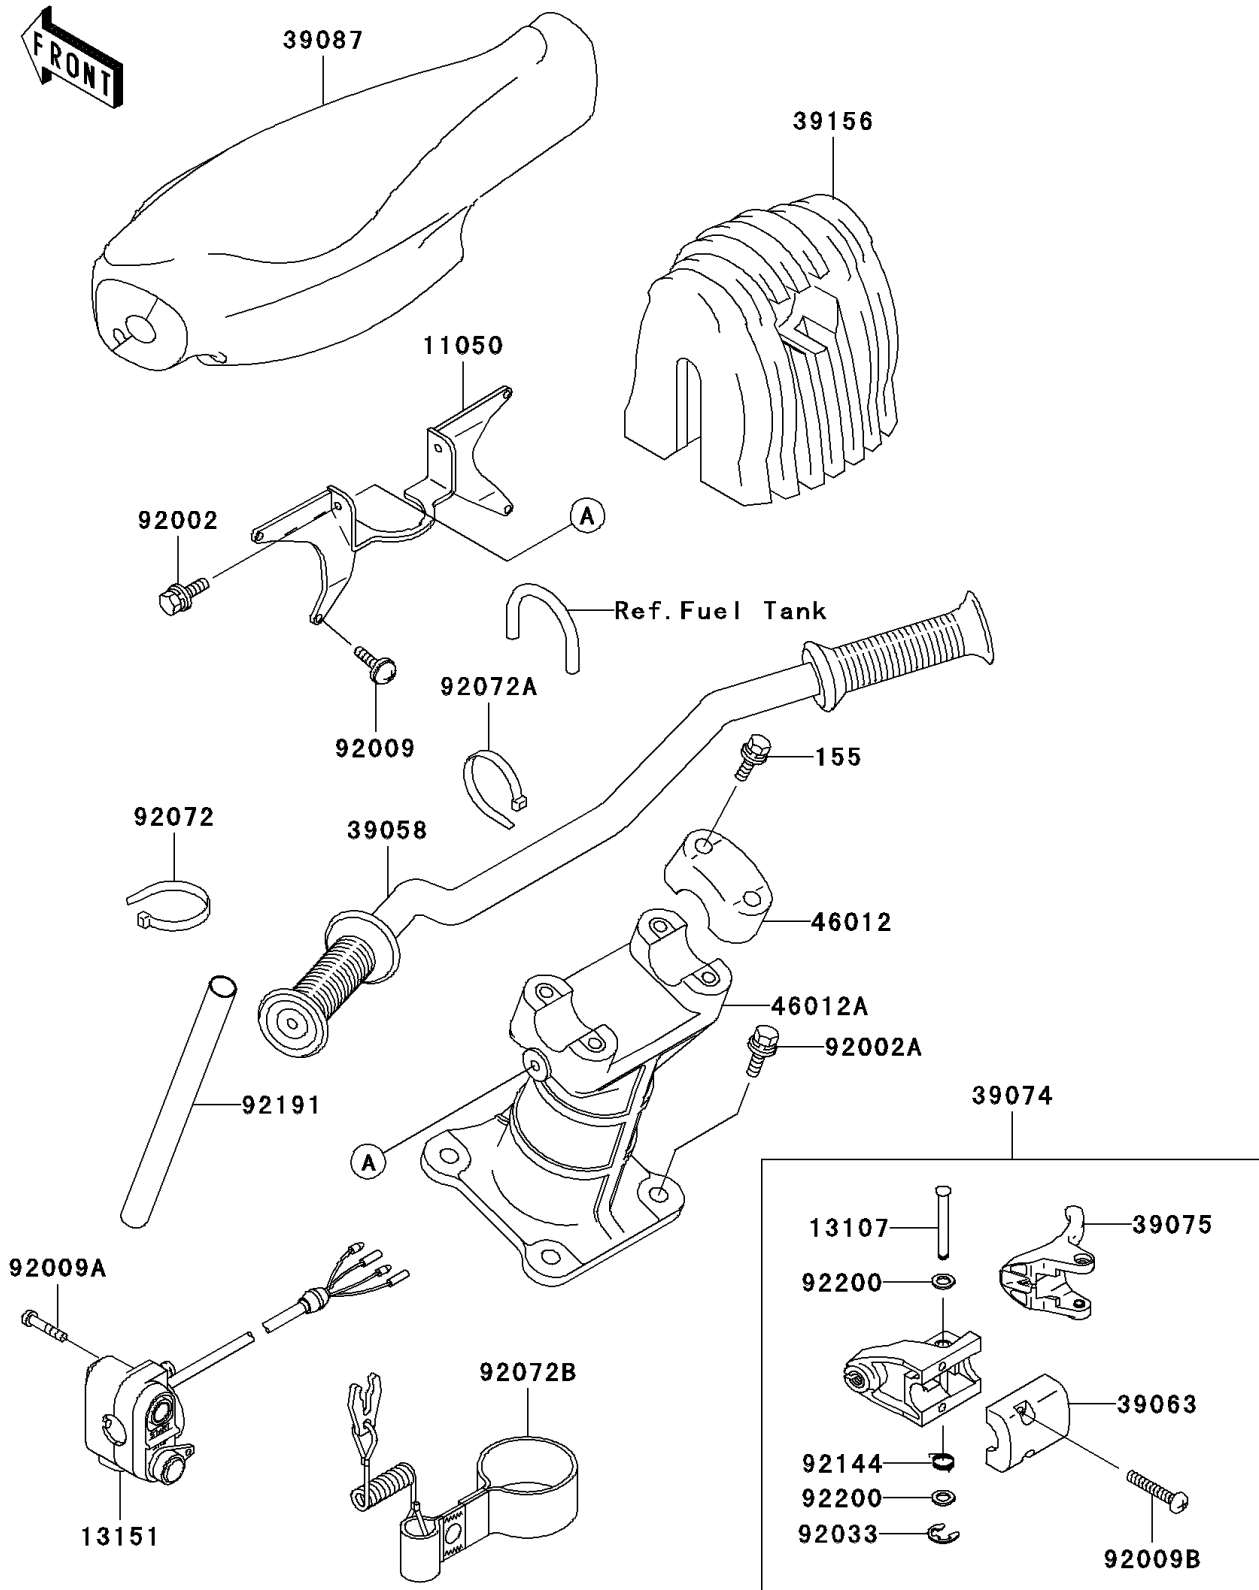

2003 1200 STX-R PARTS DIAGRAM

Handlebar

F3172

2003 1200 STX-R PARTS LIST

Handlebar

ITEM NAME	PART NUMBER	QUANTITY
BOLT-WSP-SMALL,8X35 (Ref # 155)	155R0835	4
BRACKET,HANDLE PAD (Ref # 11050)	11050-3766	1
SHAFT (Ref # 13107)	13107-3740	1
SWITCH-COMP,STOP&START (Ref # 13151)	13151-3722	1
HANDLE-COMP,F.BLACK (Ref # 39058)	39058-3735-6Z	1
HOUSING-CONTROL (Ref # 39063)	39063-3722	1
LEVER-ASSY-THROTTLE (Ref # 39074)	39074-3725	1
LEVER-THROTTLE (Ref # 39075)	39075-3714	1
PAD-HANDLE,F.BLACK (Ref # 39087)	39087-3727-6Z	1
PAD,HANDLE,INNER (Ref # 39156)	39156-3832	1
HOLDER-HANDLE,UPP (Ref # 46012)	46012-3720	2
HOLDER-HANDLE,LWR (Ref # 46012A)	46012-3722	1
BOLT,6X12 (Ref # 92002)	92002-3763	2
BOLT,8X25 (Ref # 92002A)	92002-3774	4
SCREW,6X20 (Ref # 92009)	92009-3781	4
SCREW,5X30 (Ref # 92009A)	92009-3836	2
SCREW,6X30 (Ref # 92009B)	92009-3837	2
RING-SNAP (Ref # 92033)	92033-3723	1
BAND,L=292.1 (Ref # 92072)	92072-3509	1
BAND,L=201 (Ref # 92072A)	92072-3778	3
BAND,TETHER SWITCH (Ref # 92072B)	92072-3816	1
SPRING (Ref # 92144)	92144-3749	1
TUBE,22X24X200 (Ref # 92191)	92191-3792	1
WASHER (Ref # 92200)	92200-3738	2