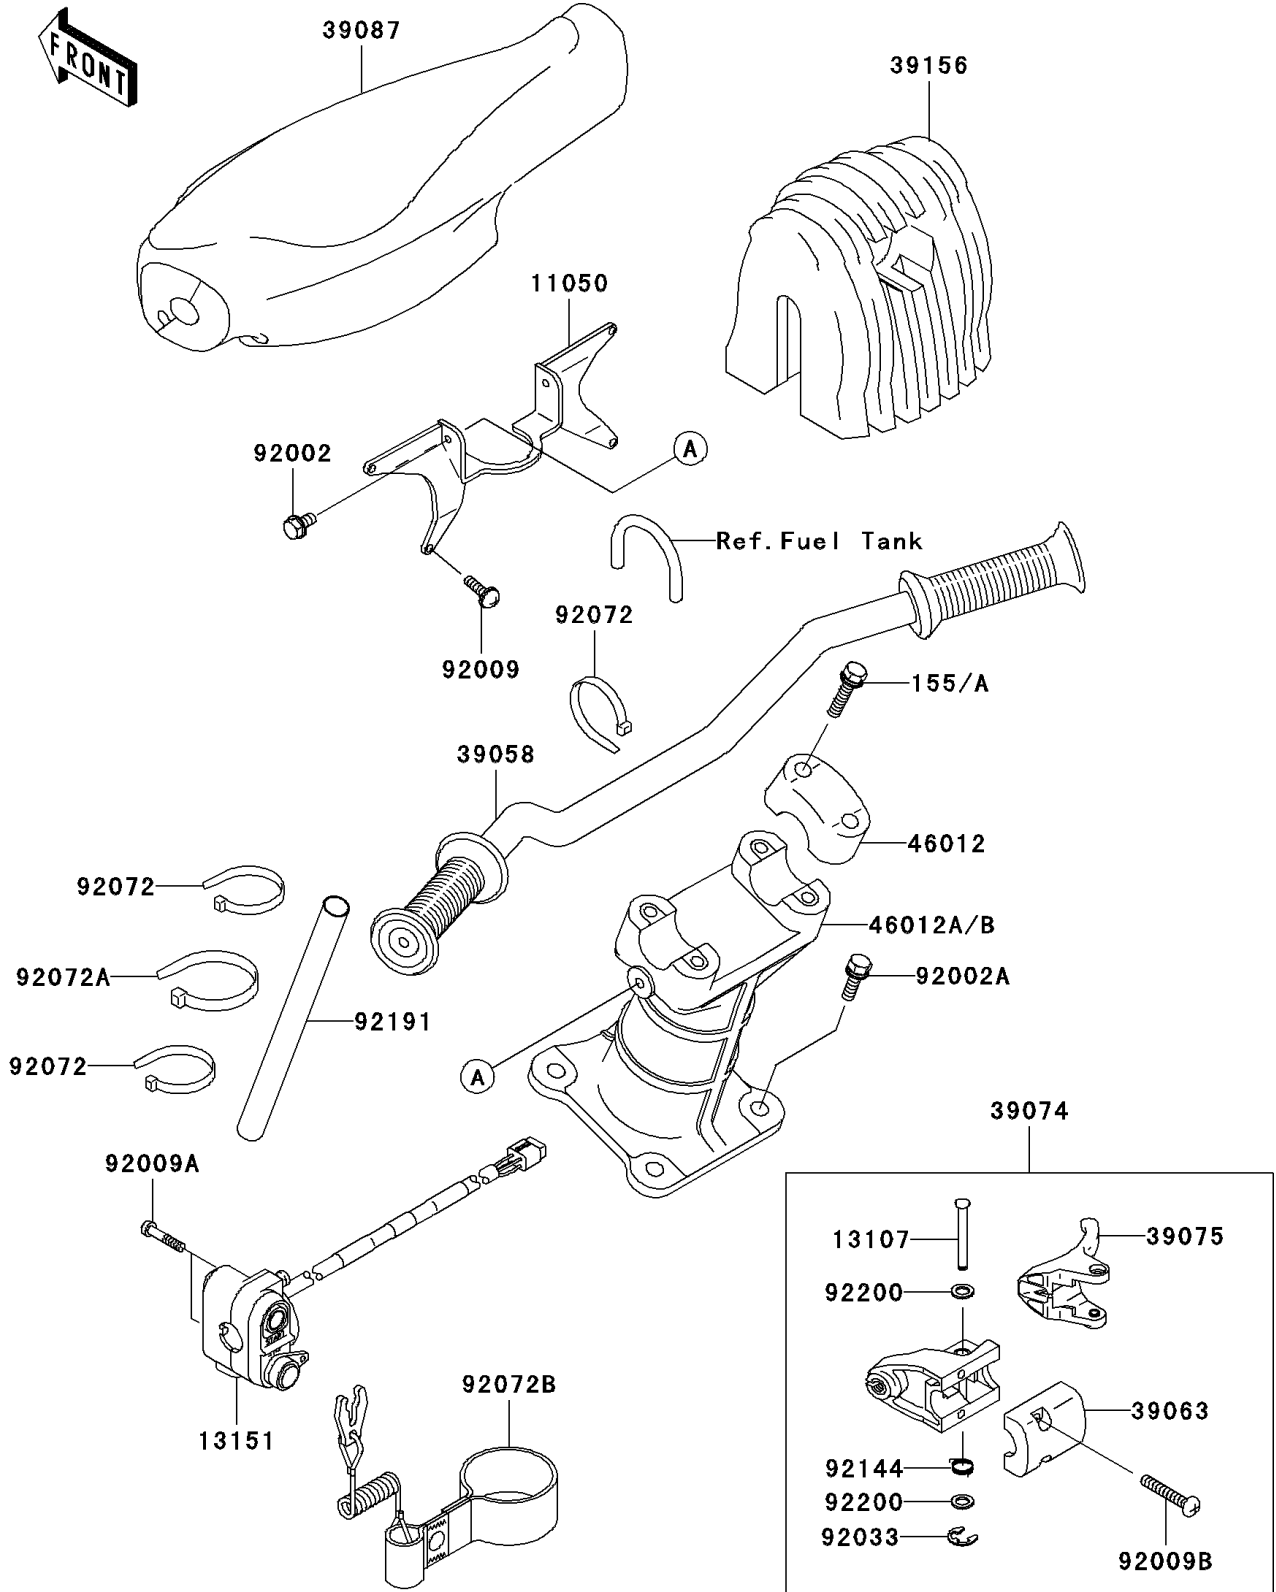

2005 1200 STX-R PARTS DIAGRAM

Handlebar

F3172

2005 1200 STX-R PARTS LIST

Handlebar

ITEM NAME	PART NUMBER	QUANTITY
BOLT-WSP-SMALL (Ref # 155A)	155R0840	4
BRACKET,HANDLE PAD (Ref # 11050)	11050-3766	1
SHAFT (Ref # 13107)	13107-3740	1
SWITCH-COMP,STOP&START (Ref # 13151)	13151-3722	1
HANDLE-COMP,F.BLACK (Ref # 39058)	39058-3735-6Z	1
HOUSING-CONTROL (Ref # 39063)	39063-3727	1
LEVER-ASSY-THROTTLE (Ref # 39074)	39074-3726	1
LEVER-THROTTLE (Ref # 39075)	39075-3714	1
PAD-HANDLE,F.BLACK (Ref # 39087)	39087-3727-6Z	1
PAD,HANDLE,INNER (Ref # 39156)	39156-3832	1
HOLDER-HANDLE,UPP (Ref # 46012)	46012-3720	2
HOLDER-HANDLE,LWR (Ref # 46012B)	46012-3727	1
BOLT,6X12 (Ref # 92002)	92002-3763	2
BOLT,8X25 (Ref # 92002A)	92002-3774	4
SCREW,6X20 (Ref # 92009)	92009-3781	4
SCREW,5X30 (Ref # 92009A)	92009-3836	2
SCREW,6X30 (Ref # 92009B)	92009-3837	2
RING-SNAP (Ref # 92033)	92033-3723	1
BAND,L=188 (Ref # 92072)	92072-1239	3
BAND,L=292.1 (Ref # 92072A)	92072-3509	1
BAND,TETHER SWITCH (Ref # 92072B)	92072-3816	1
SPRING (Ref # 92144)	92144-3749	1
TUBE,22X24X200 (Ref # 92191)	92191-3792	1
WASHER (Ref # 92200)	92200-3738	2