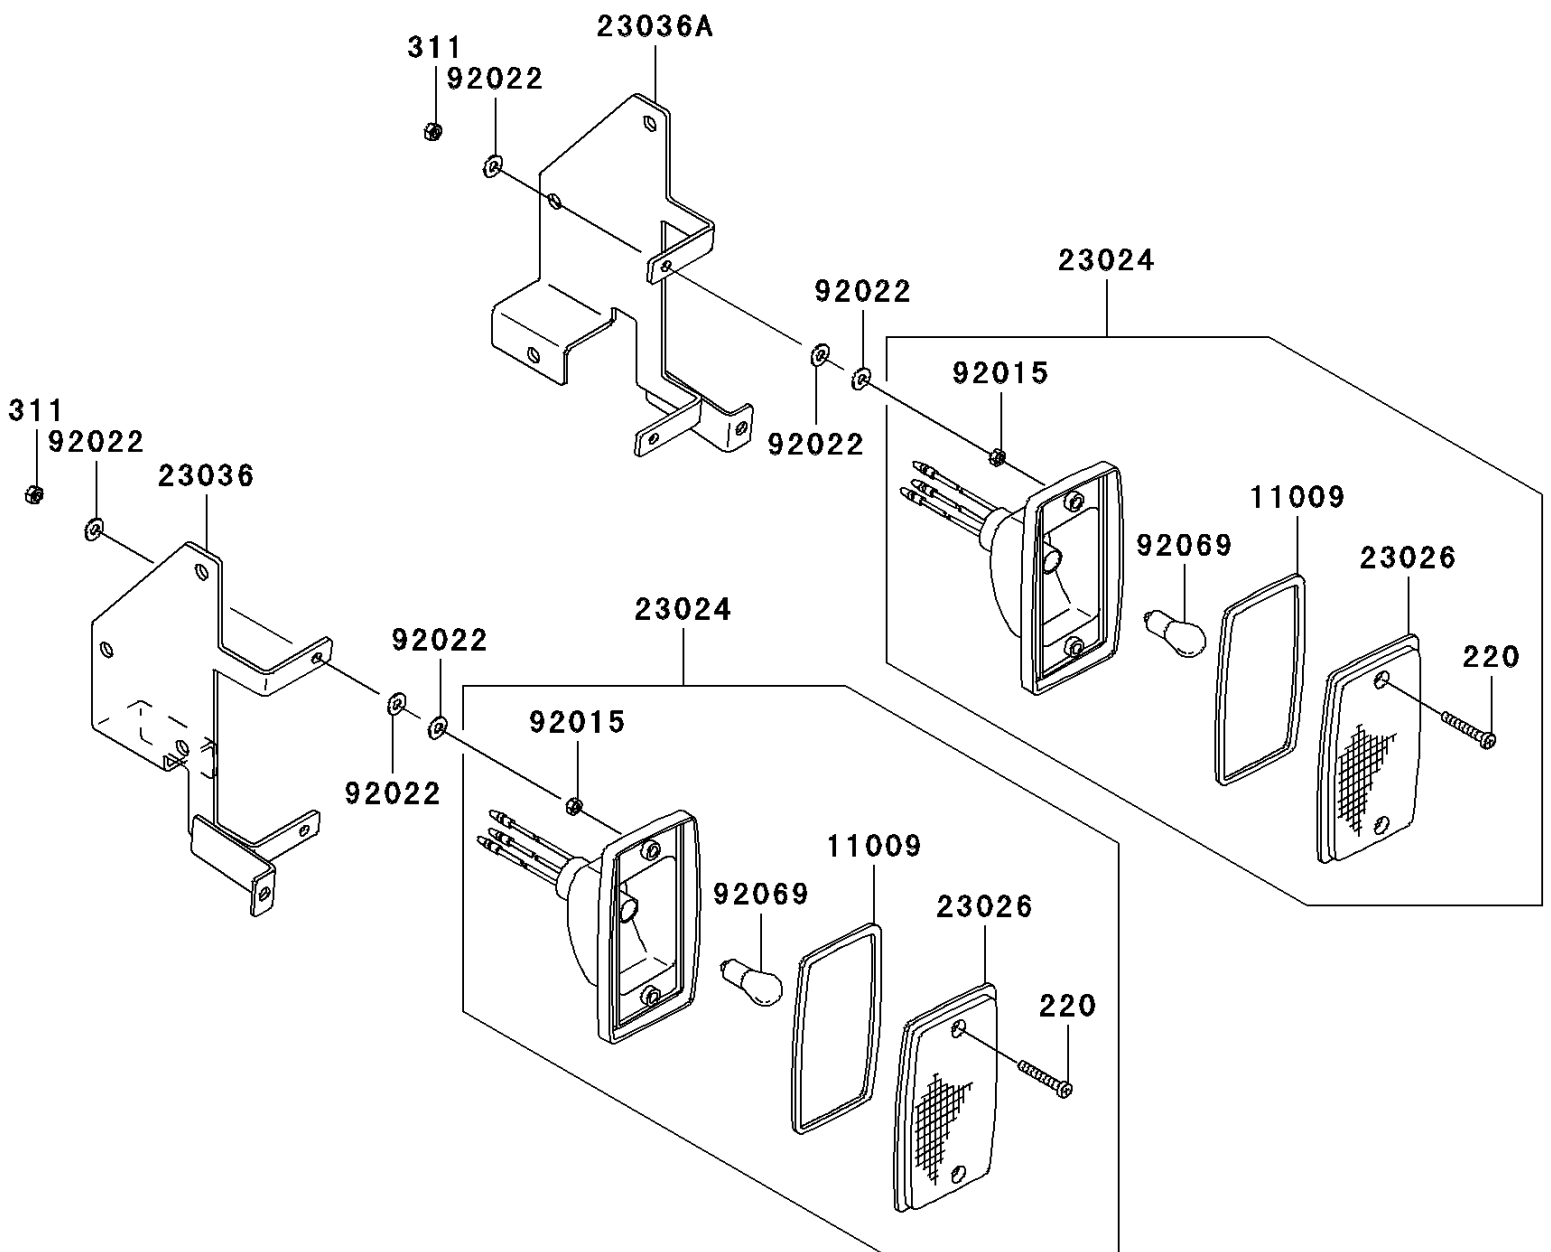

2008 Teryx® 750 4x4 PARTS DIAGRAM

Taillight(s)

F2720

2008 Teryx® 750 4x4 PARTS LIST

Taillight(s)

ITEM NAME	PART NUMBER	QUANTITY
SCREW-PAN-CROS,4X25 (Ref # 220)	220AA0425	4
NUT-HEX (Ref # 311)	311AA0400	4
GASKET,TAIL LAMP (Ref # 11009)	11009-4004	2
LAMP-ASSY-TAIL (Ref # 23024)	23024-1139	2
LENS,TAIL LAMP (Ref # 23026)	23026-1239	2
BRACKET-TAIL LAMP,LH (Ref # 23036)	23036-0010	1
BRACKET-TAIL LAMP,RH (Ref # 23036A)	23036-0011	1
NUT,4MM (Ref # 92015)	92015-1550	4
WASHER (Ref # 92022)	92022-563	12
BULB,12V 27/8W (Ref # 92069)	92069-059	2