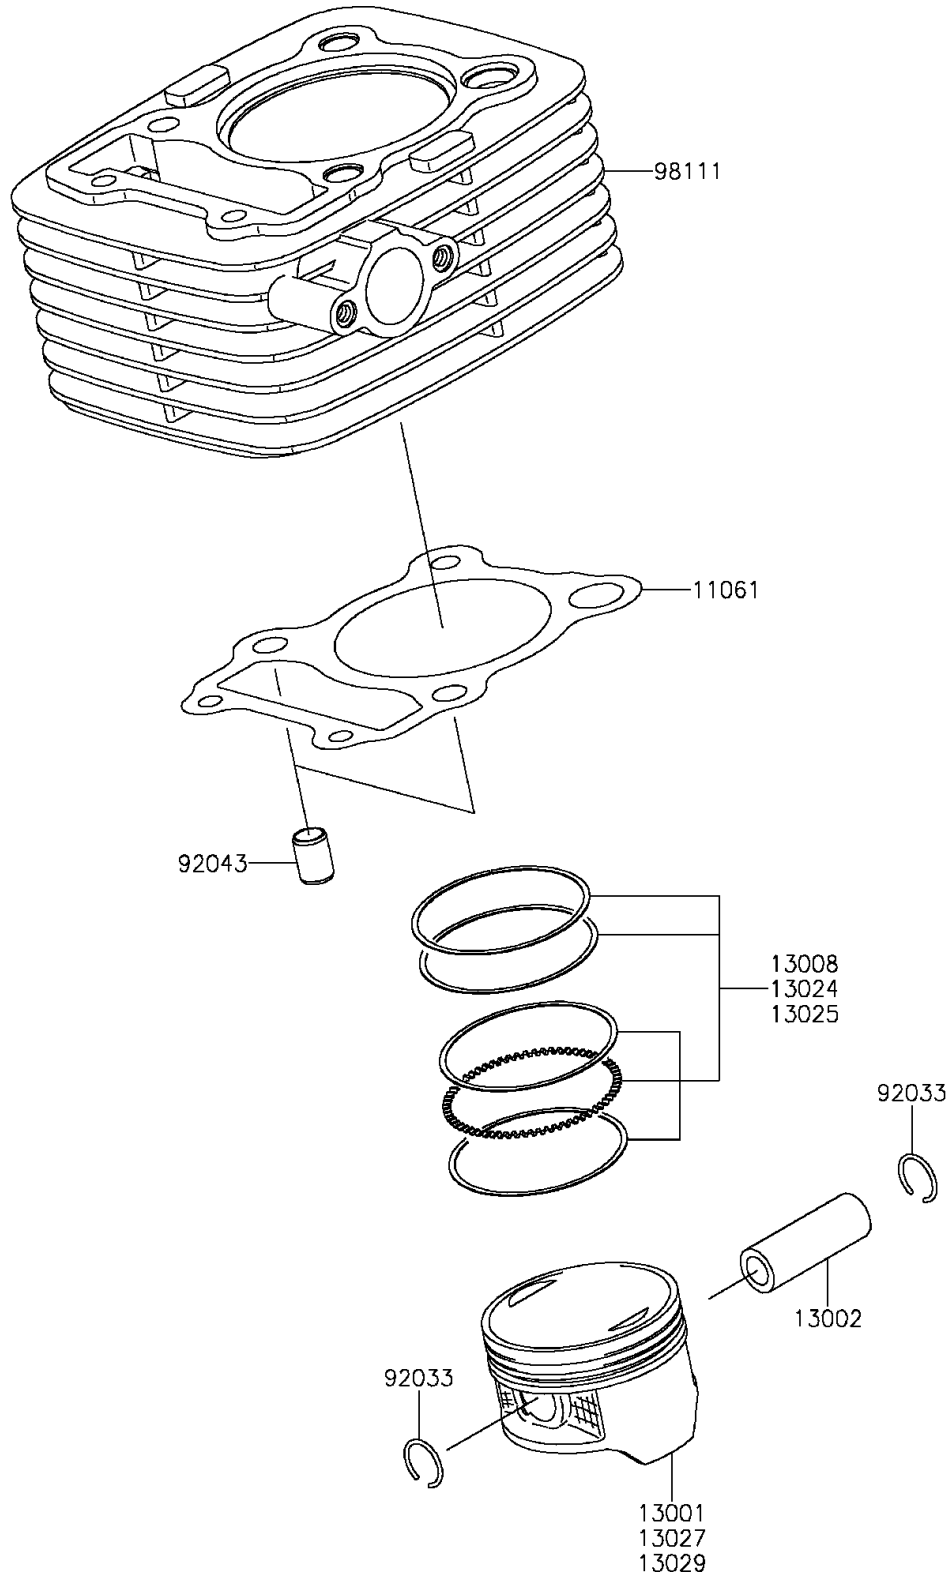

2015 KLX®140 PARTS DIAGRAM

Cylinder/Piston(s)

E1120

2015 KLX®140 PARTS LIST

Cylinder/Piston(s)

ITEM NAME	PART NUMBER	QUANTITY
GASKET,CYLINDER BASE (Ref # 11061)	11061-0319	1
PISTON-ENGINE (Ref # 13001)	13001-0093	1
PIN-PISTON (Ref # 13002)	13002-1126	1
RING-SET-PISTON (Ref # 13008)	13008-0038	1
RING-SET-PISTON LL,O/S 1.00 (Ref # 13024)	13024-0009	1
RING-SET-PISTON L,O/S 0.50 (Ref # 13025)	13025-0011	1
PISTON-ENGINE LL,O/S 1.00 (Ref # 13027)	13027-0013	1
PISTON-ENGINE L,O/S 0.50 (Ref # 13029)	13029-0018	1
RING-SNAP (Ref # 92033)	92033-1287	2
PIN,8.2X10X14 (Ref # 92043)	92043-1264	2
CYLINDER-COMP-ENGINE (Ref # 98111)	98111-0024	1