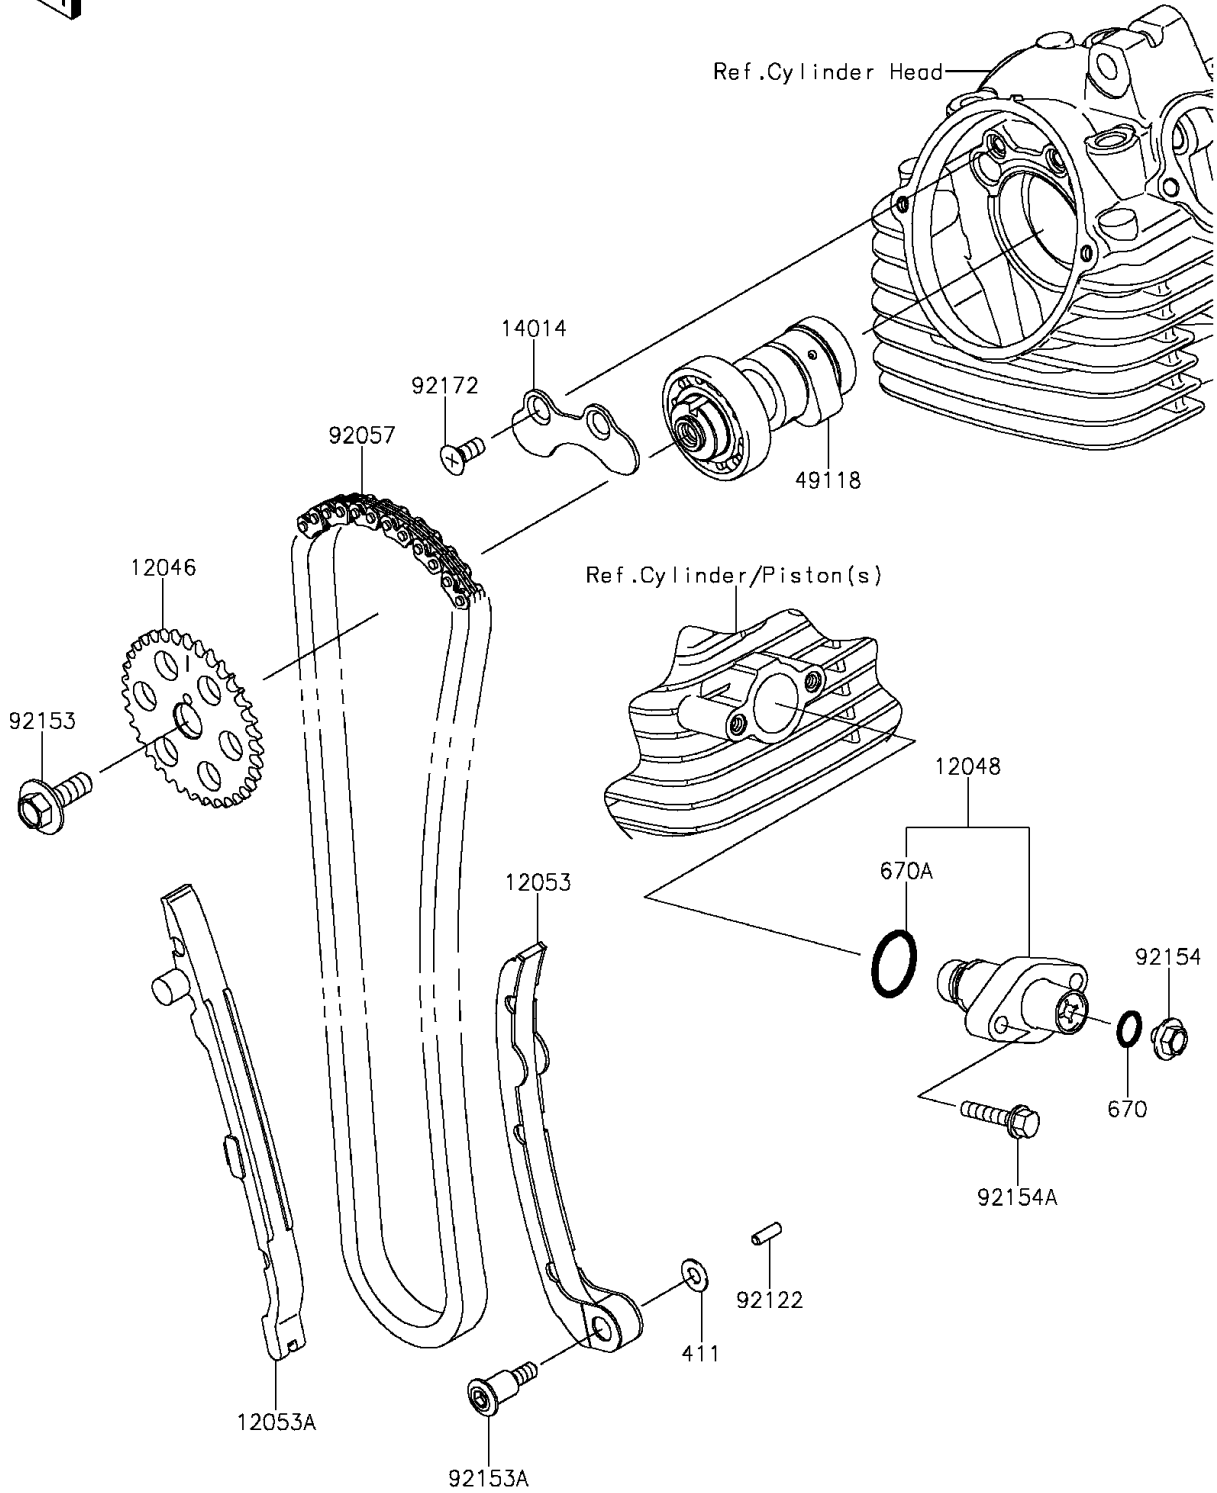

2015 KLX®140 PARTS DIAGRAM

Camshaft(s)/Tensioner

E1230

2015 KLX®140 PARTS LIST

Camshaft(s)/Tensioner

ITEM NAME	PART NUMBER	QUANTITY
WASHER-PLAIN,6MM (Ref # 411)	411AA0600	1
O RING,10MM (Ref # 670)	670D2010	1
O RING,21MM (Ref # 670A)	670D2021	1
SPROCKET,36T (Ref # 12046)	12046-0063	1
TENSIONER-ASSY (Ref # 12048)	12048-0052	1
GUIDE-CHAIN,RR (Ref # 12053)	12053-0126	1
GUIDE-CHAIN,FR (Ref # 12053A)	12053-0127	1
PLATE-POSITION (Ref # 14014)	14014-1154	1
CAMSHAFT-COMP (Ref # 49118)	49118-0126	1
CHAIN,CAM (Ref # 92057)	92057-0032	1
ROLLER (Ref # 92122)	92122-0011	1
BOLT,8X23 (Ref # 92153)	92153-1156	1
BOLT,6X26.5 (Ref # 92153A)	92153-1157	1
BOLT (Ref # 92154)	92154-0281	1
BOLT,FLANGED,6X25 (Ref # 92154A)	92154-1196	2
SCREW,6X14 (Ref # 92172)	92172-1055	2