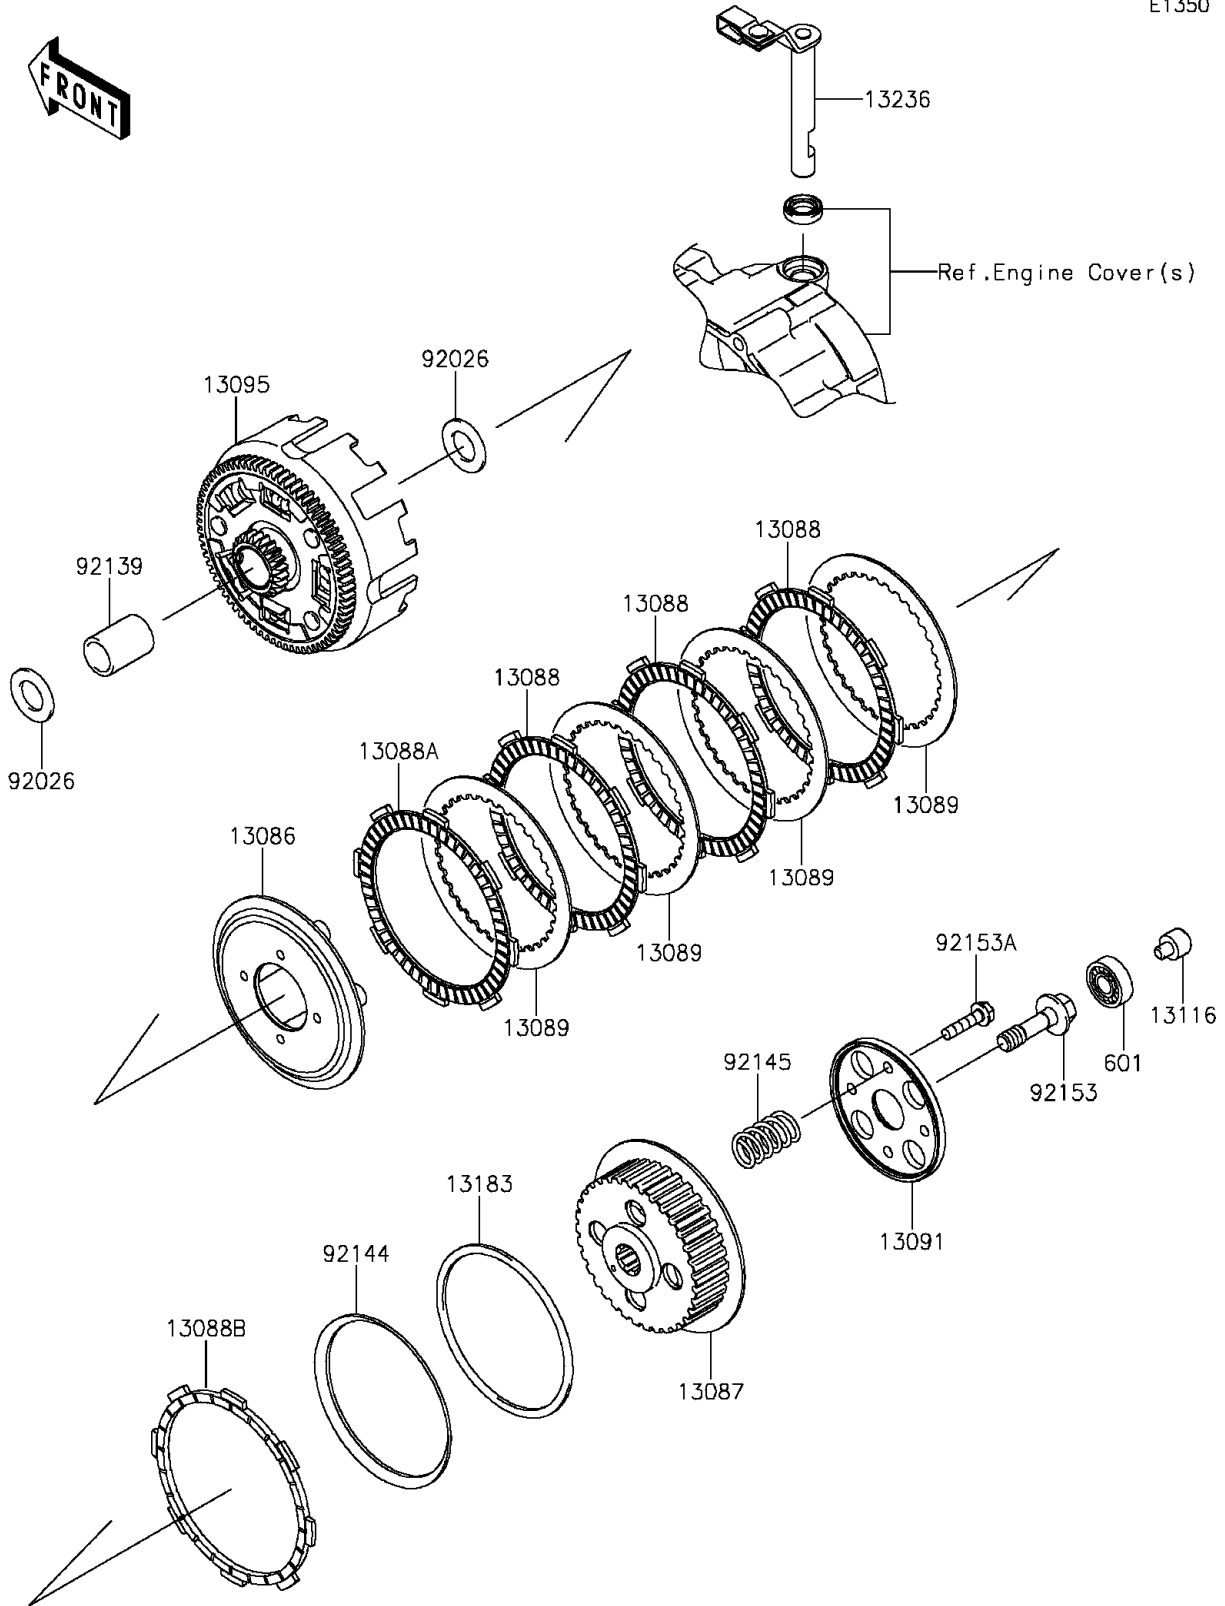

2015 KLX®140 PARTS DIAGRAM

Clutch

E1350

2015 KLX®140 PARTS LIST

Clutch

ITEM NAME	PART NUMBER	QUANTITY
BEARING-BALL (Ref # 601)	601A6000	1
WHEEL-CLUTCH (Ref # 13086)	13086-1070	1
HUB-CLUTCH (Ref # 13087)	13087-1161	1
PLATE-FRICTION (Ref # 13088)	13088-0040	3
PLATE-FRICTION (Ref # 13088A)	13088-0041	1
PLATE-FRICTION,ID=100 (Ref # 13088B)	13088-1077	1
PLATE-CLUTCH (Ref # 13089)	13089-1108	4
HOLDER,CLUTCH SPRING (Ref # 13091)	13091-1920	1
HOUSING-COMP-CLUTCH (Ref # 13095)	13095-0078	1
ROD-PUSH (Ref # 13116)	13116-1136	1
PLATE (Ref # 13183)	13183-1274	1
LEVER-COMP,CLUTCH RELEASE (Ref # 13236)	13236-0159	1
SPACER (Ref # 92026)	92026-1614	2
BUSHING,17X22X30 (Ref # 92139)	92139-0244	1
SPRING,CLUTCH (Ref # 92144)	92144-1289	1
SPRING (Ref # 92145)	92145-0759	4
BOLT,10X36 (Ref # 92153)	92153-0794	1
BOLT,6X25 (Ref # 92153A)	92153-1067	4