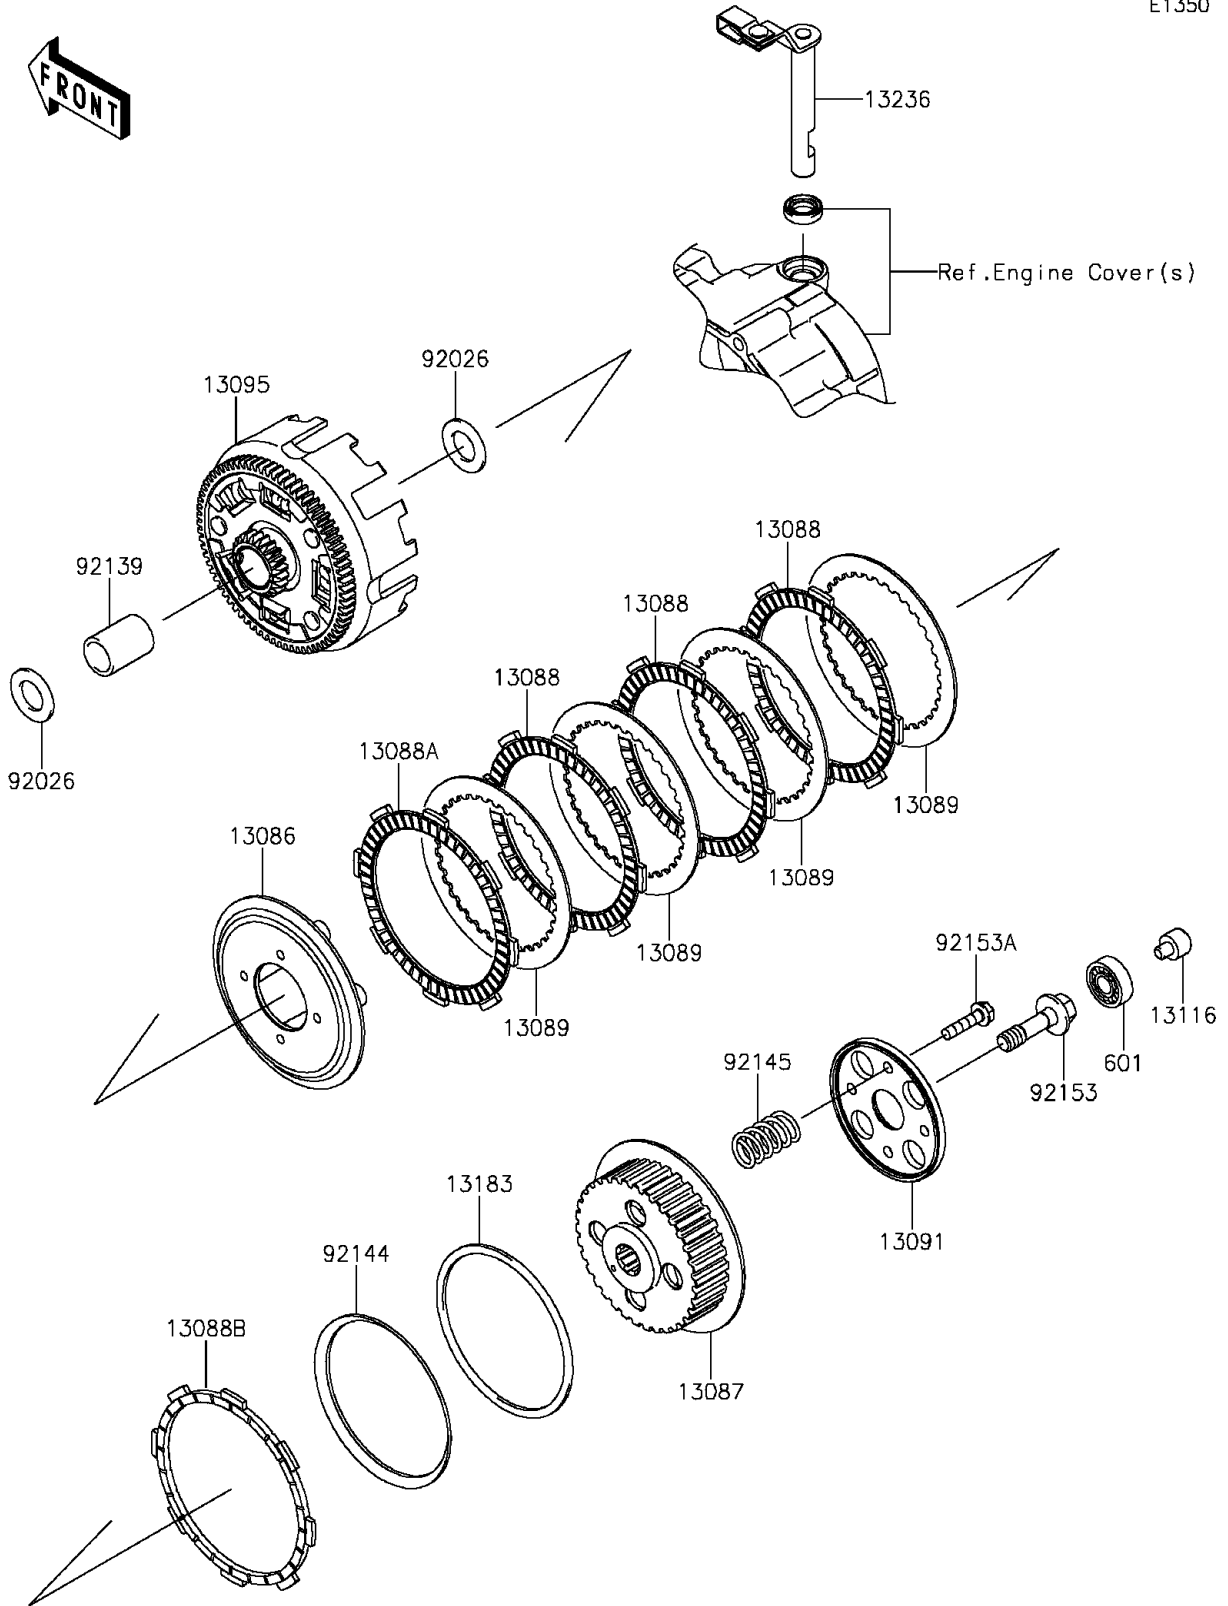

2016 KLX®140 PARTS DIAGRAM

Clutch

E1350

2016 KLX®140 PARTS LIST

Clutch

ITEM NAME	PART NUMBER	QUANTITY
BEARING-BALL (Ref # 601)	601A6000	1
WHEEL-CLUTCH (Ref # 13086)	13086-1070	1
HUB-CLUTCH (Ref # 13087)	13087-1161	1
PLATE-FRICTION (Ref # 13088)	13088-0040	3
PLATE-FRICTION (Ref # 13088A)	13088-0041	1
PLATE-FRICTION,ID=100 (Ref # 13088B)	13088-1077	1
PLATE-CLUTCH (Ref # 13089)	13089-1108	4
HOLDER,CLUTCH SPRING (Ref # 13091)	13091-1920	1
HOUSING-COMP-CLUTCH (Ref # 13095)	13095-0078	1
ROD-PUSH (Ref # 13116)	13116-1136	1
PLATE (Ref # 13183)	13183-1274	1
LEVER-COMP,CLUTCH RELEASE (Ref # 13236)	13236-0159	1
SPACER (Ref # 92026)	92026-1614	2
BUSHING,17X22X30 (Ref # 92139)	92139-0244	1
SPRING,CLUTCH (Ref # 92144)	92144-1289	1
SPRING (Ref # 92145)	92145-0759	4
BOLT,10X36 (Ref # 92153)	92153-0794	1
BOLT,6X25 (Ref # 92153A)	92153-1067	4