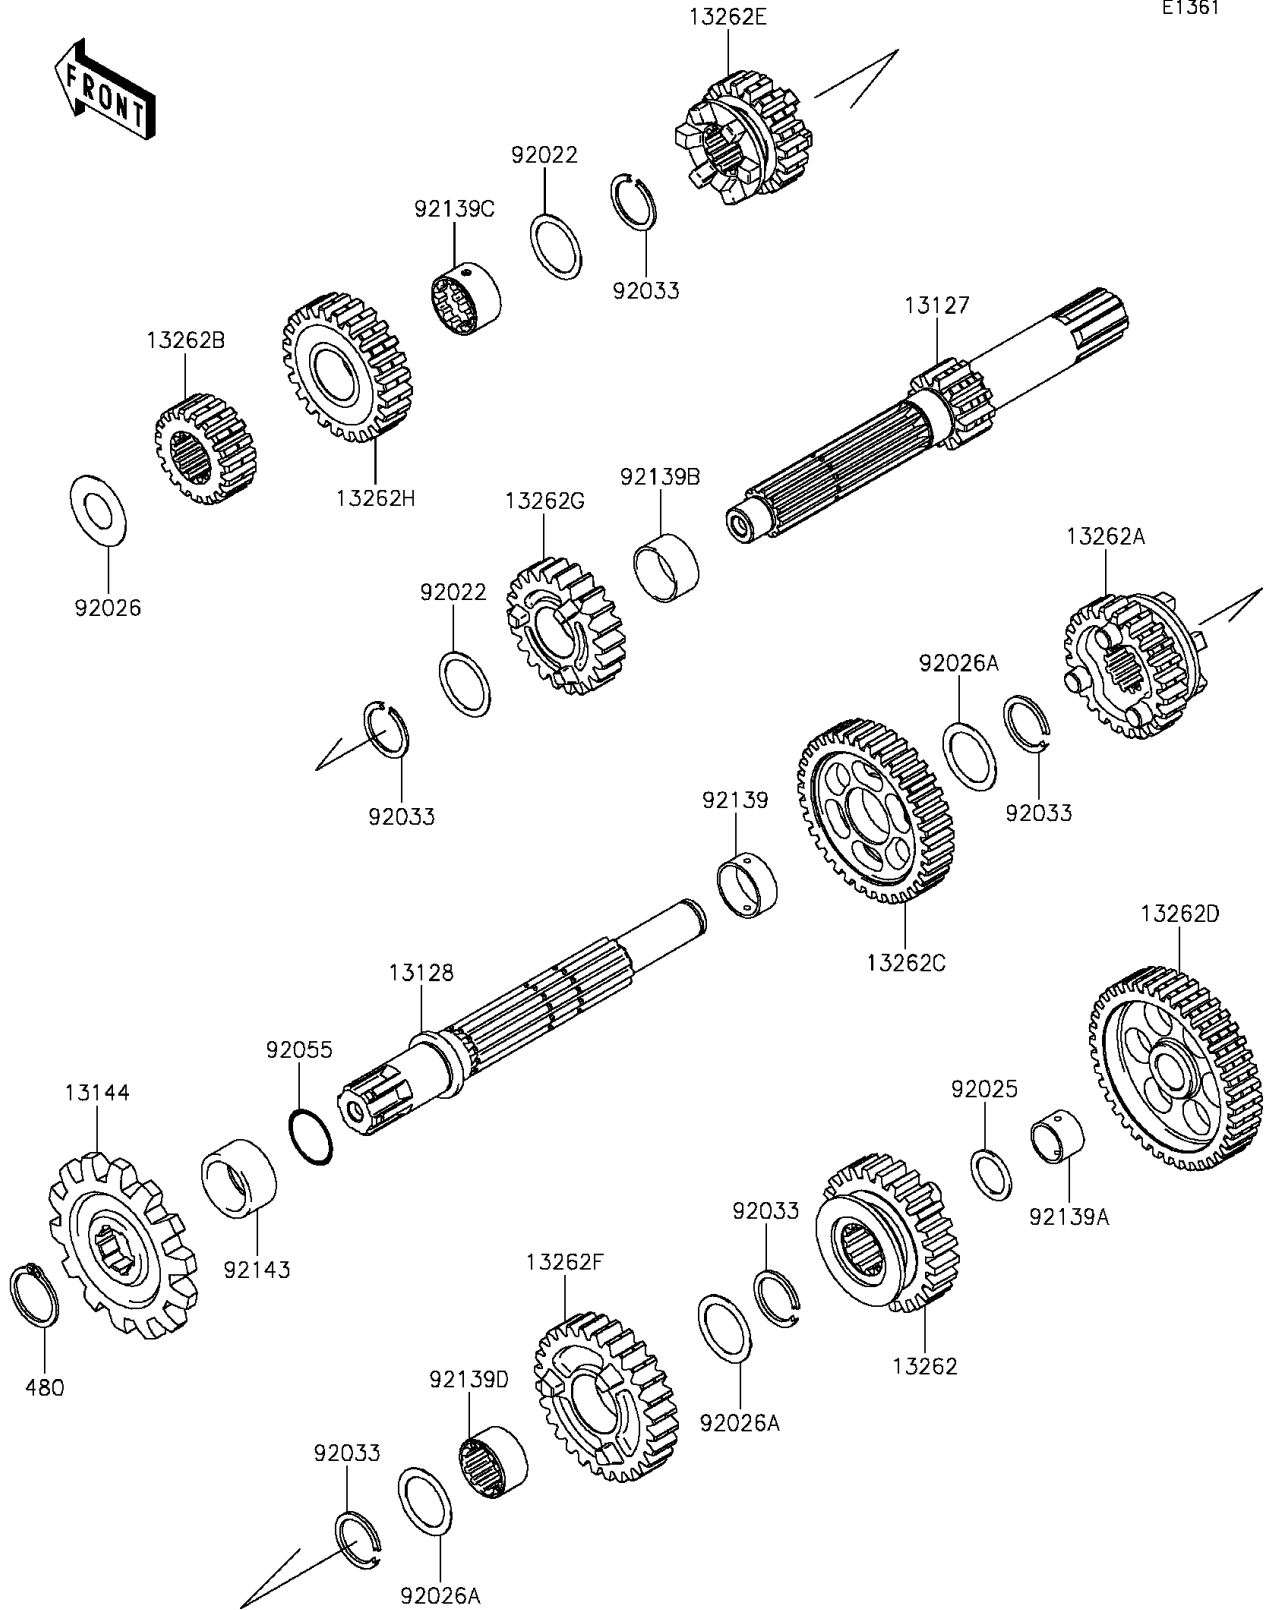

2012 KLX®140 PARTS DIAGRAM

Transmission

E1361

2012 KLX®140 PARTS LIST

Transmission

ITEM NAME	PART NUMBER	QUANTITY
-----------	-------------	----------