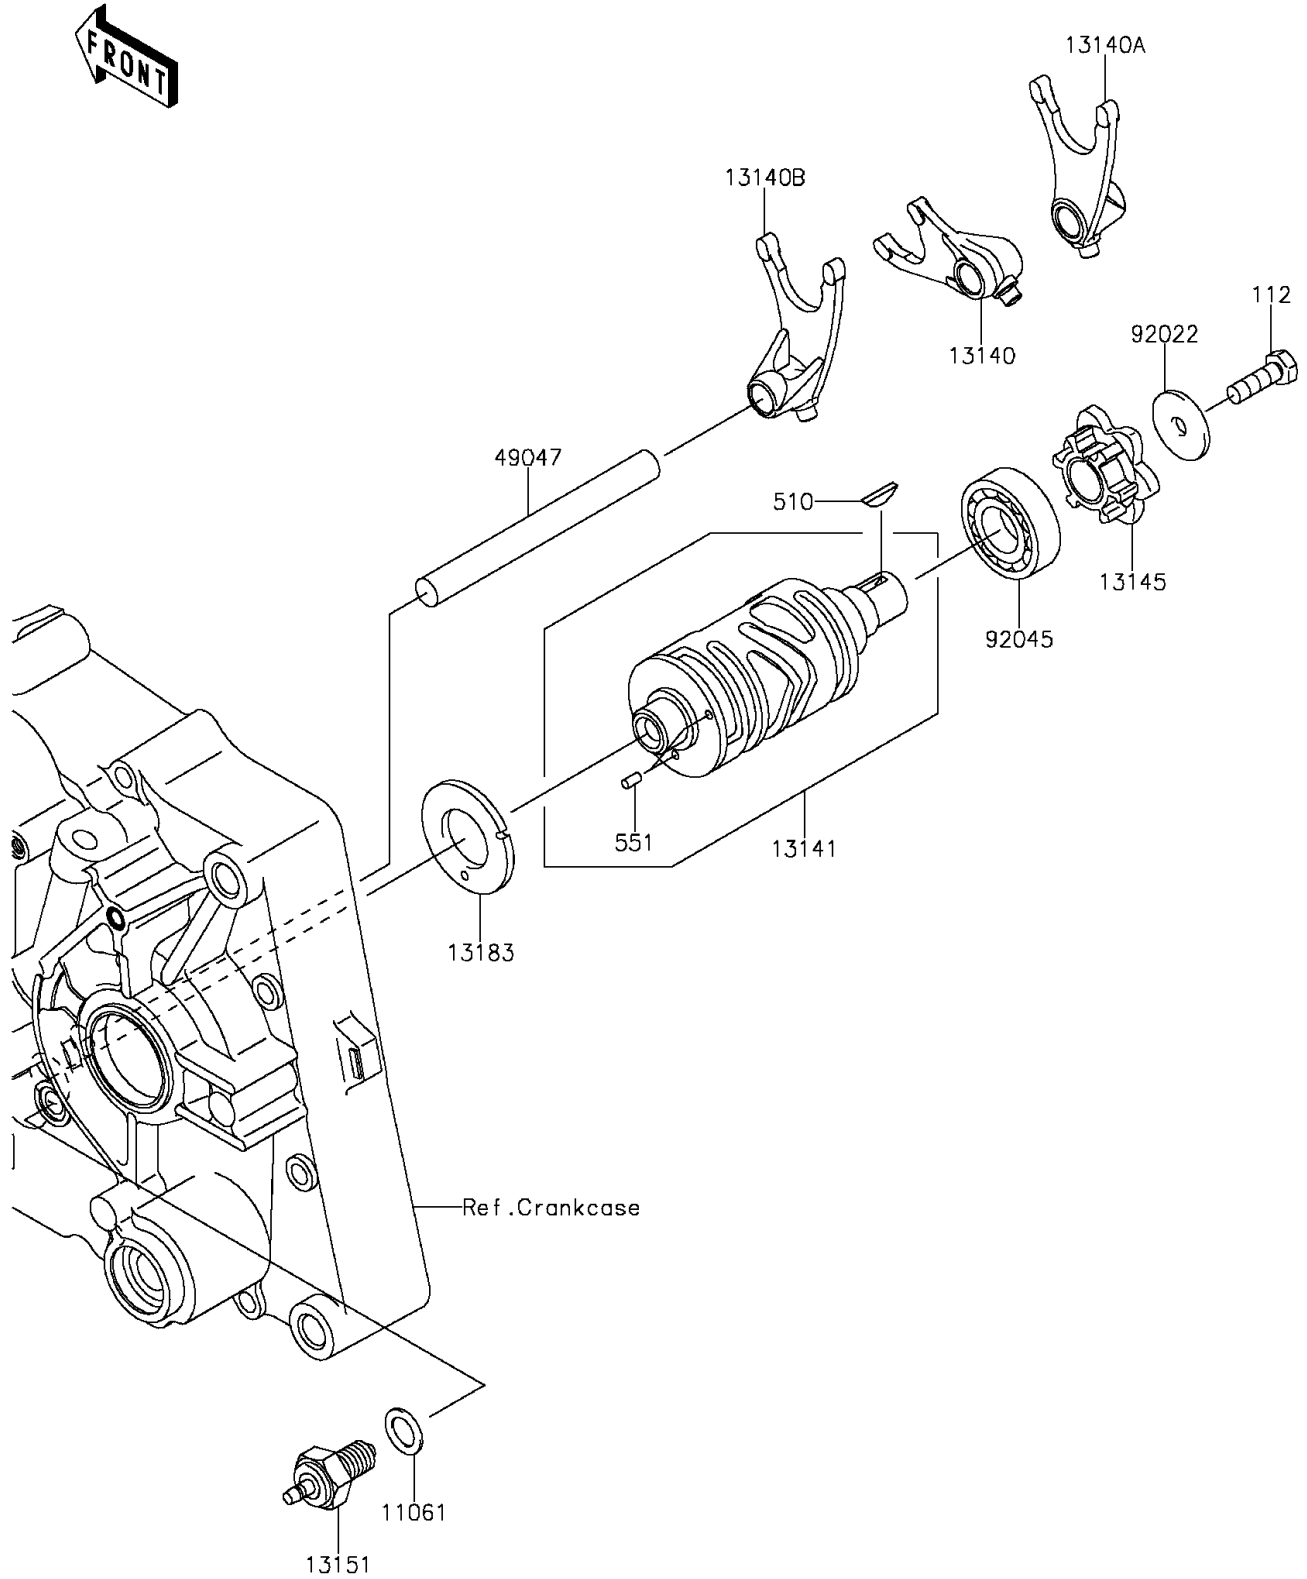

2015 KLX®140 PARTS DIAGRAM

Gear Change Drum/Shift Fork(s)

E1362

2015 KLX®140 PARTS LIST

Gear Change Drum/Shift Fork(s)

ITEM NAME	PART NUMBER	QUANTITY
BOLT-UPSET,6X20 (Ref # 112)	112CA0620	1
KEY-WOODRUFF (Ref # 510)	510A3200	1
PIN-DOWEL,3X6 (Ref # 551)	551A0306	2
GASKET,10.5X16X1 (Ref # 11061)	11061-0373	1
FORK-SHIFT,INPUT (Ref # 13140)	13140-0051	1
FORK-SHIFT,OUTPUT RH (Ref # 13140A)	13140-0052	1
FORK-SHIFT,OUTPUT LH (Ref # 13140B)	13140-0053	1
DRUM-CHANGE (Ref # 13141)	13141-0572	1
CAM-CHANGE DRUM (Ref # 13145)	13145-1084	1
SWITCH-COMP,NEUTRAL (Ref # 13151)	13151-1099	1
PLATE,CHANGE (Ref # 13183)	13183-1066	1
ROD-SHIFT (Ref # 49047)	49047-1094	1
WASHER,6.5X24X2 (Ref # 92022)	92022-1690	1
BEARING-BALL,17X35X10 (Ref # 92045)	92045-0126	1