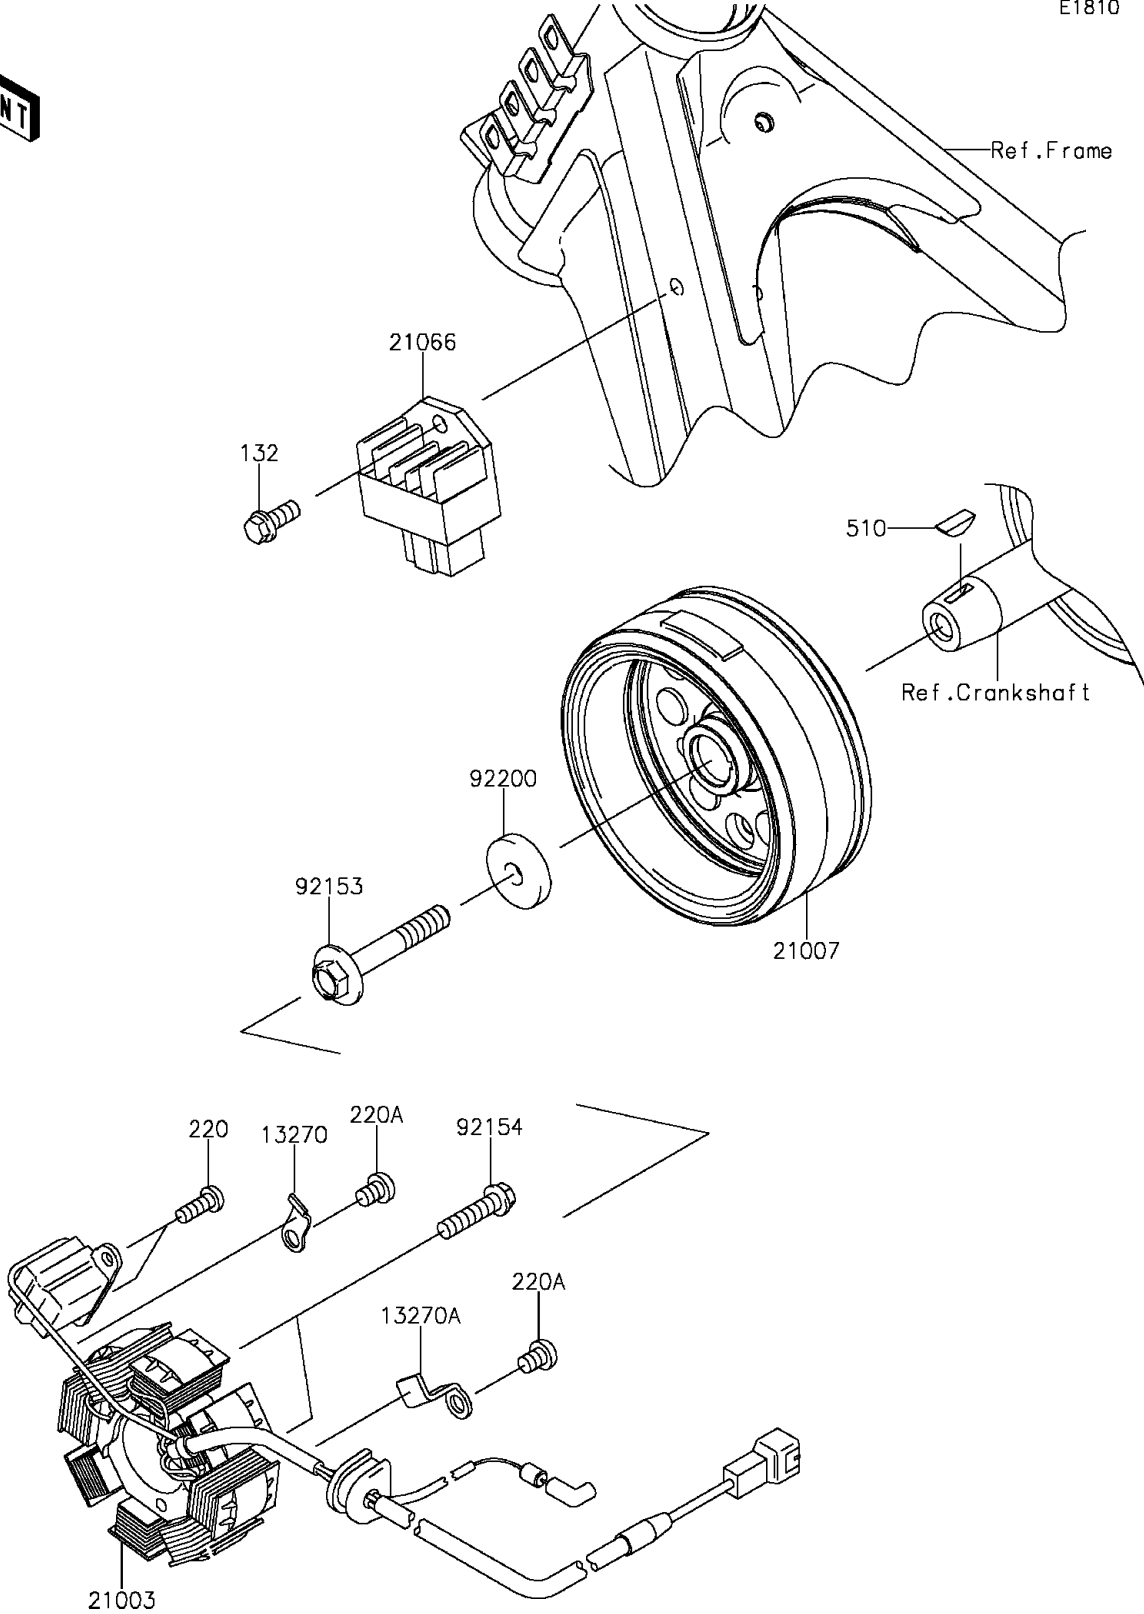

2015 KLX®140 PARTS DIAGRAM

Generator

E1810

2015 KLX®140 PARTS LIST

Generator

ITEM NAME	PART NUMBER	QUANTITY
BOLT-FLANGED-SMALL,6X14 (Ref # 132)	132BA0614	1
SCREW-PAN-CROS,5X14 (Ref # 220)	220AA0514	2
SCREW-PAN-CROS,6X8 (Ref # 220A)	220AA0608	2
KEY-WOODRUFF (Ref # 510)	510A3200	1
PLATE (Ref # 13270)	13270-1754	1
PLATE (Ref # 13270A)	13270-1961	1
STATOR (Ref # 21003)	21003-0116	1
ROTOR (Ref # 21007)	21007-0105	1
REGULATOR-VOLTAGE (Ref # 21066)	21066-0046	1
BOLT,8X50 (Ref # 92153)	92153-1135	1
BOLT,FLANGED,6X25 (Ref # 92154)	92154-1212	2
WASHER,8.2X26X5 (Ref # 92200)	92200-1626	1