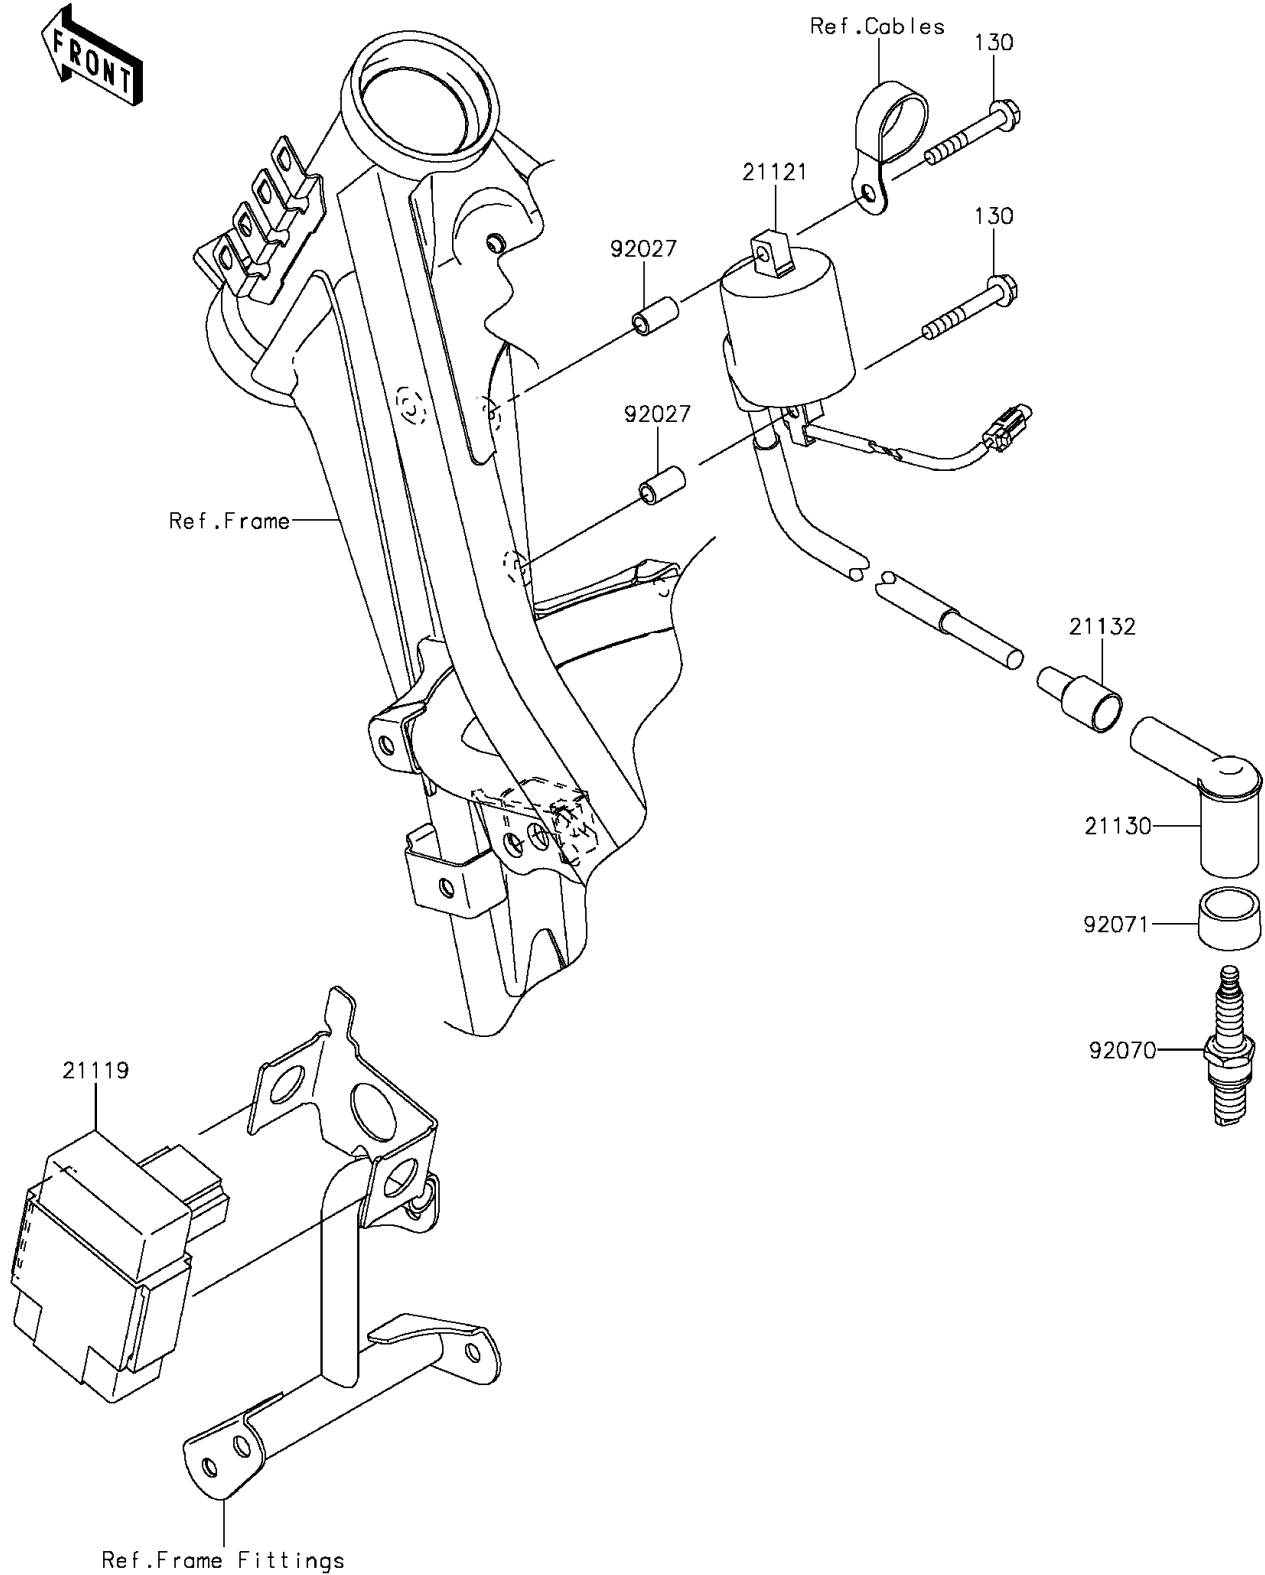

# 2015 KLX®140 PARTS DIAGRAM

## Ignition System

E1830

## 2015 KLX®140 PARTS LIST

### Ignition System

ITEM NAME	PART NUMBER	QUANTITY
BOLT-FLANGED,5X35 (Ref # 130)	130BA0535	2
IGNITER (Ref # 21119)	21119-0087	1
COIL-IGNITION (Ref # 21121)	21121-0036	1
CAP-SPARK PLUG (Ref # 21130)	21130-1003	1
GROMMET,HIGH TENSION (Ref # 21132)	21132-005	1
COLLAR,5.6X8X14.5 (Ref # 92027)	92027-1789	2
PLUG-SPARK,CR7HSA (Ref # 92070)	92070-1154	1
GROMMET,SPARK PLUG CAP (Ref # 92071)	92071-1015	1