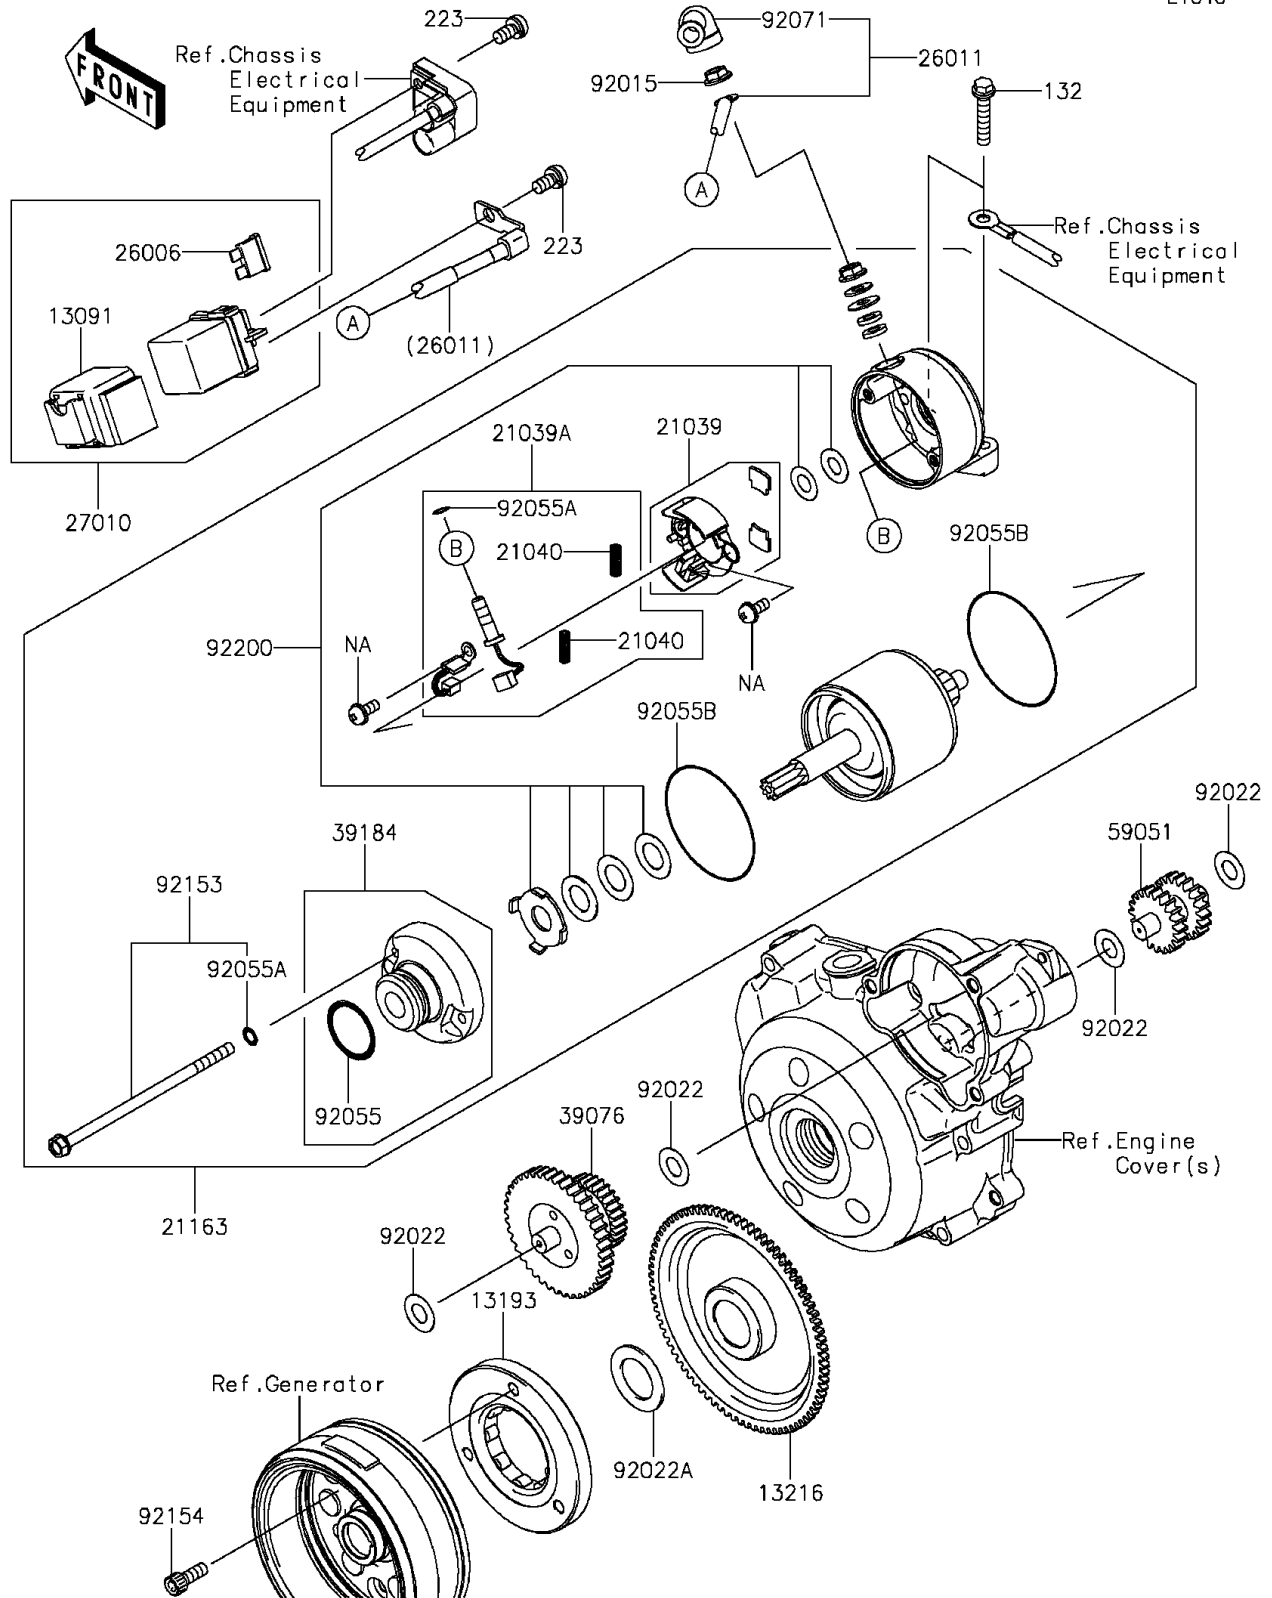

2012 KLX®140 PARTS DIAGRAM

Starter Motor

E1840

2012 KLX®140 PARTS LIST

Starter Motor

ITEM NAME	PART NUMBER	QUANTITY
BOLT-FLANGED-SMALL,6X30 (Ref # 132)	132BD0630	2
SCREW-PAN-WS-CROS,5X10 (Ref # 223)	223AA0510	2
HOLDER (Ref # 13091)	13091-1992	1
CLUTCH-ASSY-ONEWAY (Ref # 13193)	13193-0005	1
GEAR-COMP,FREE WHEEL (Ref # 13216)	13216-0040	1
BRUSH (Ref # 21039)	21039-0007	1
BRUSH (Ref # 21039A)	21039-0008	1
SPRING-BRUSH (Ref # 21040)	21040-0004	2
STARTER-ELECTRIC (Ref # 21163)	21163-0043	1
FUSE,BLADE,10A,RED (Ref # 26006)	26006-1007	1
WIRE-LEAD,STARTER (Ref # 26011)	26011-0782	1
SWITCH,MAGNETIC (Ref # 27010)	27010-0086	1
LIMITER,STARTER IDLE GEAR (Ref # 39076)	39076-0020	1
BRACKET-ASSY (Ref # 39184)	39184-0010	1
GEAR-SPUR,IDLE (Ref # 59051)	59051-1304	1
NUT,FLANGED,6MM (Ref # 92015)	92015-1367	1
WASHER,10.2X20X0.5 (Ref # 92022)	92022-1649	4
WASHER,22.3X35X1.6 (Ref # 92022A)	92022-212	1
RING-O (Ref # 92055)	92055-1276	1
RING-O,4.5X2.0 (Ref # 92055A)	92055-1370	3
RING-O (Ref # 92055B)	92055-1550	2
GROMMET (Ref # 92071)	92071-0705	1
BOLT (Ref # 92153)	92153-1914	2
BOLT,SOCKET,6X16 (Ref # 92154)	92154-0235	3
WASHER,SET (Ref # 92200)	92200-0407	1