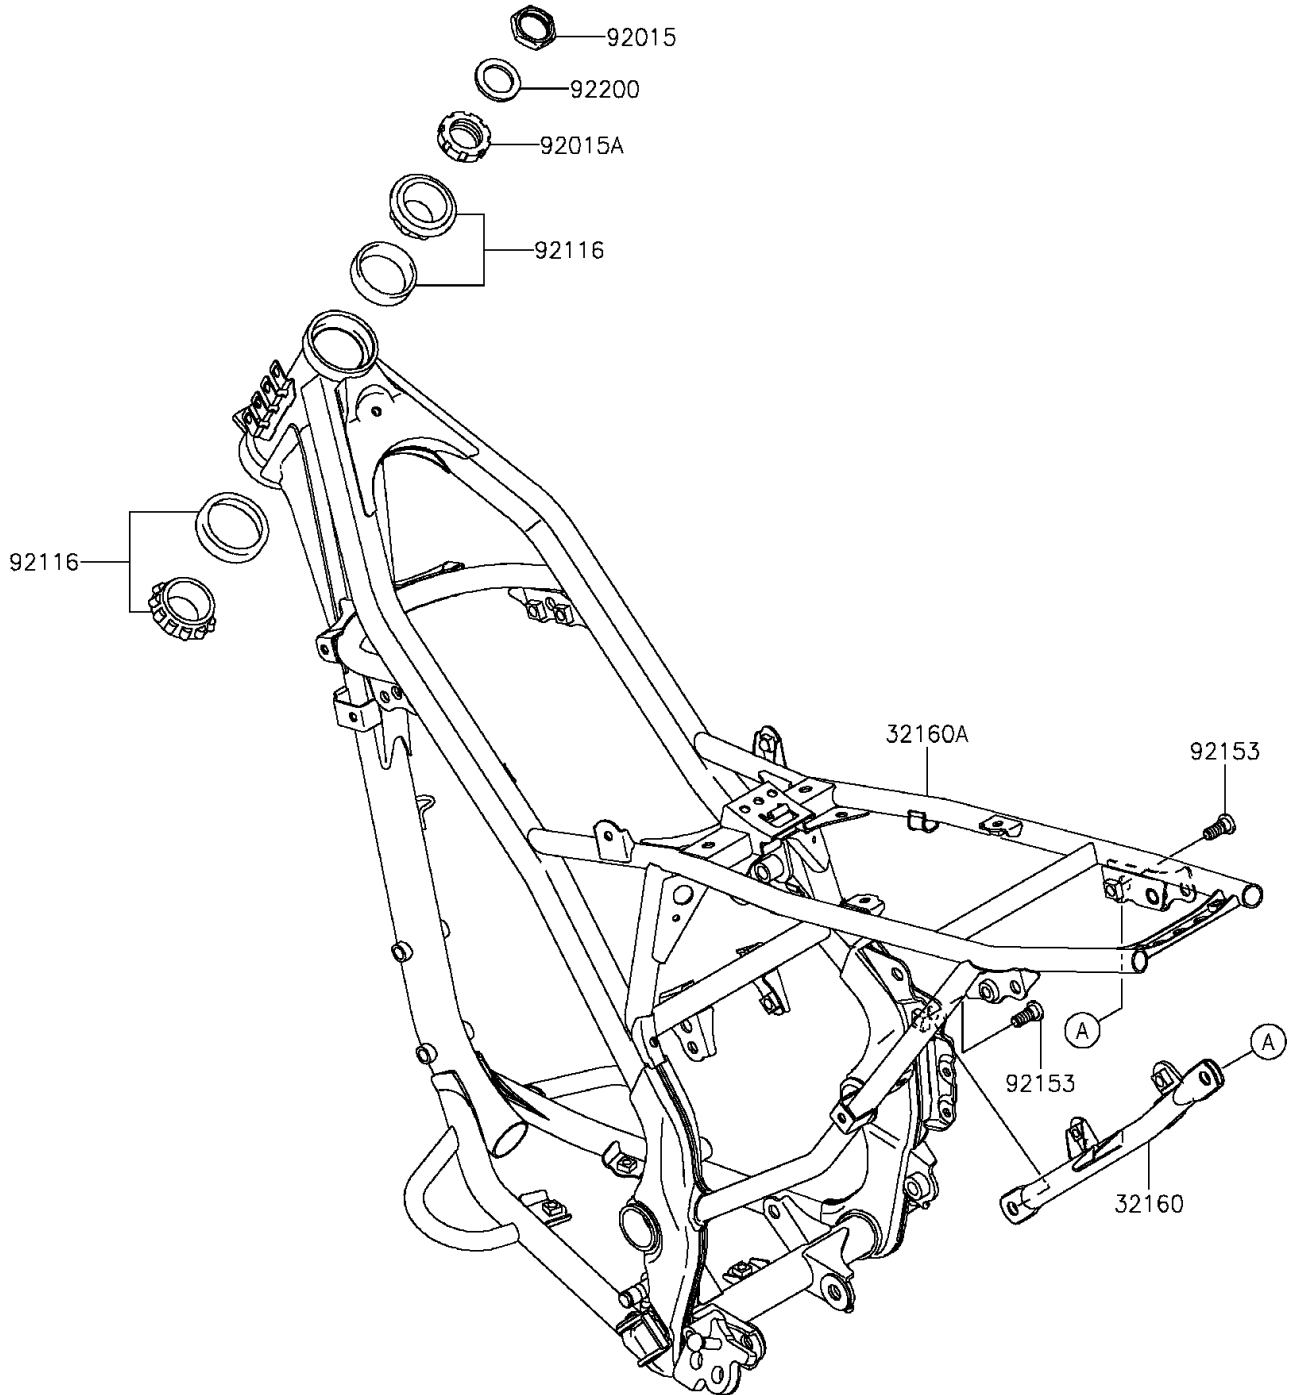

2014 KLX®140 PARTS DIAGRAM

Frame

F2120

2014 KLX®140 PARTS LIST

Frame

ITEM NAME	PART NUMBER	QUANTITY
FRAME-COMP,RR,P.SILVER (Ref # 32160)	32160-0239-458	1
FRAME-COMP,MAIN,P.SILVER (Ref # 32160A)	32160-0342-458	1
NUT,STEERING STEM,22MM (Ref # 92015)	92015-1653	1
NUT,STEERING STEM,25MM (Ref # 92015A)	92015-1684	1
BEARING-ROLLER,H1-CAP32005JRRS (Ref # 92116)	92116-1065	2
BOLT,SOCKET,8X20 (Ref # 92153)	92153-1621	2
WASHER,STEERING STEM (Ref # 92200)	92200-0517	1