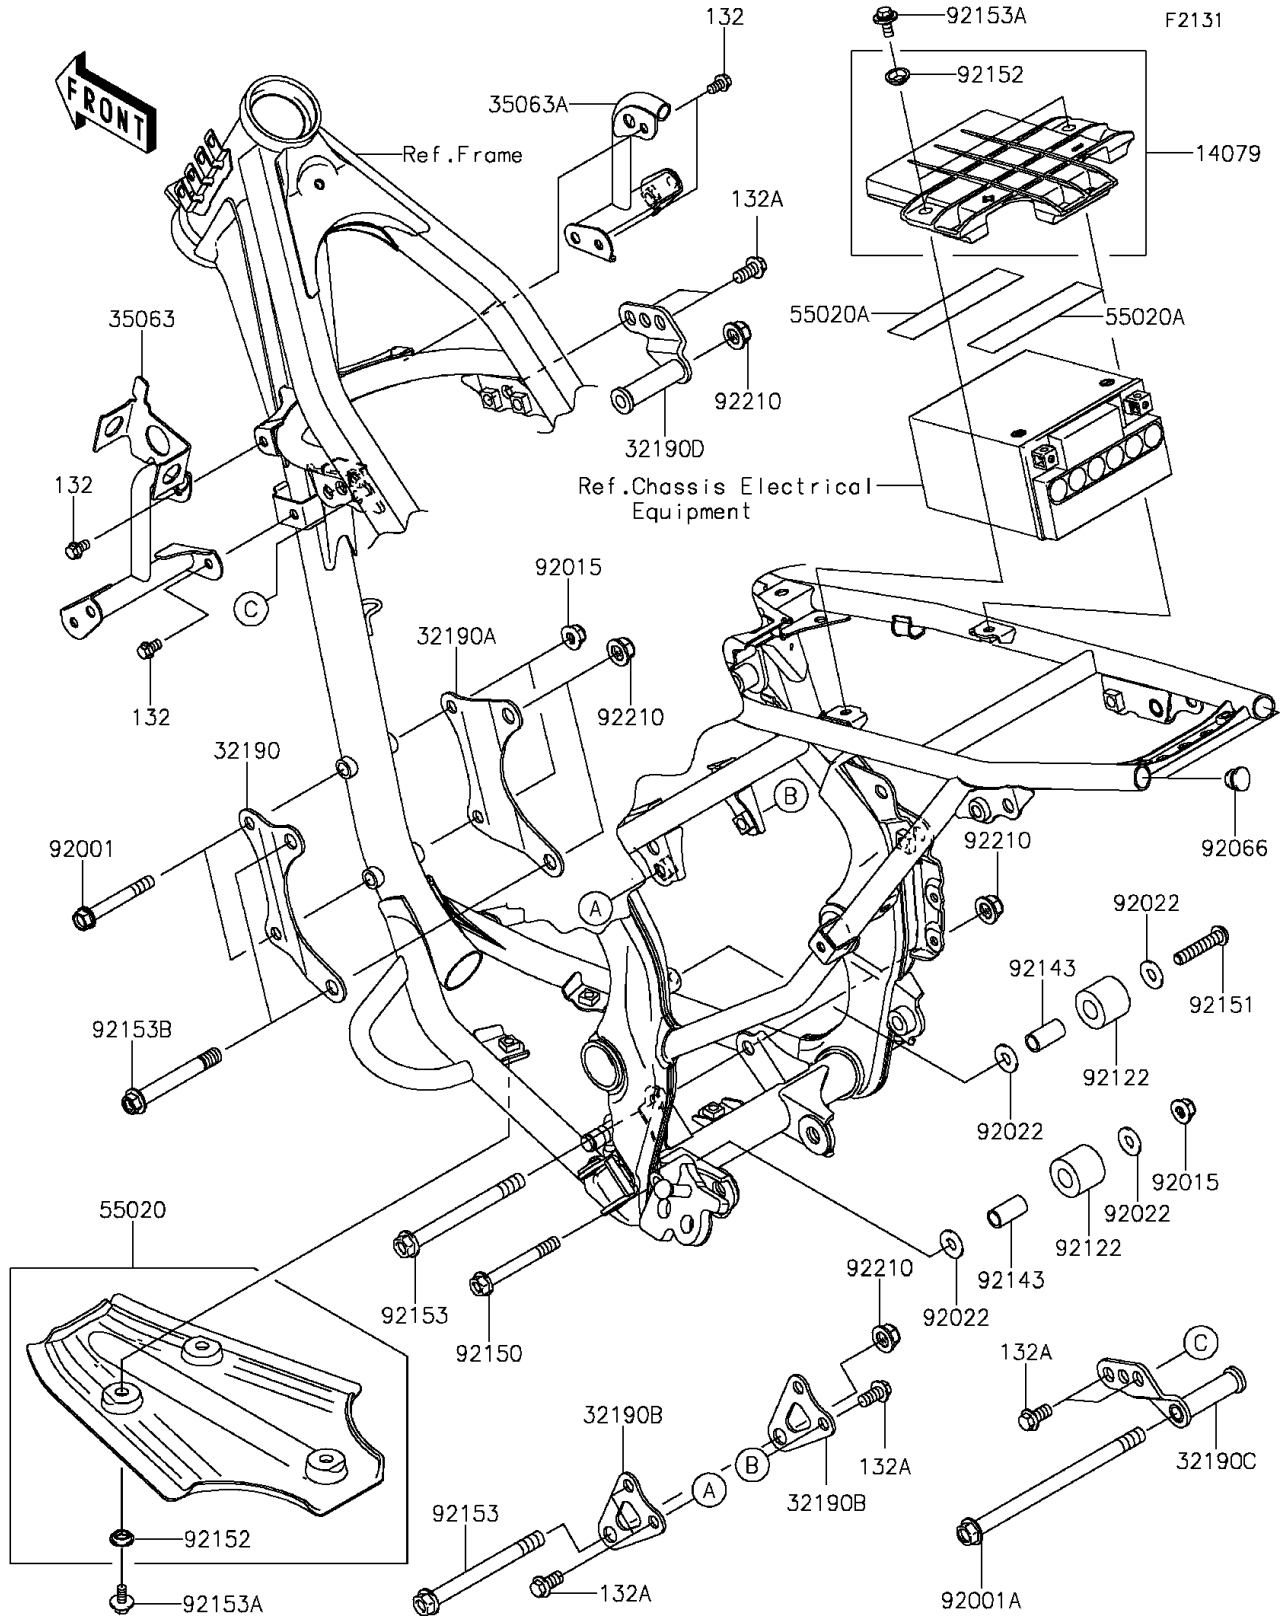

2012 KLX®140 PARTS DIAGRAM

Frame Fittings

2012 KLX®140 PARTS LIST

Frame Fittings

ITEM NAME	PART NUMBER	QUANTITY
BOLT-FLANGED-SMALL,6X10 (Ref # 132)	132BA0610	4
BOLT-FLANGED-SMALL,8X16 (Ref # 132A)	132BA0816	8
HOLDER-ASSY,BATTERY (Ref # 14079)	14079-0031	1
BRACKET-ENGINE,FR,LH (Ref # 32190)	32190-0308	1
BRACKET-ENGINE,FR,RH (Ref # 32190A)	32190-0309	1
BRACKET-ENGINE,RR (Ref # 32190B)	32190-0310	2
BRACKET-ENGINE,HEAD,LH (Ref # 32190C)	32190-0311	1
BRACKET-ENGINE,HEAD,RH (Ref # 32190D)	32190-0312	1
STAY,SHROUD,LH,P.SILVER (Ref # 35063)	35063-0415-458	1
STAY,SHROUD,RH,P.SILVER (Ref # 35063A)	35063-0416-458	1
GUARD (Ref # 55020)	55020-0409	1
GUARD (Ref # 55020A)	55020-0429	2
BOLT,FLANGED,8X60 (Ref # 92001)	92001-1581	2
BOLT,FLANGED,10X160 (Ref # 92001A)	92001-1653	1
NUT,8MM (Ref # 92015)	92015-1432	3
WASHER,8.5X20X1.6 (Ref # 92022)	92022-1561	4
PLUG,FRAME END,12X13 (Ref # 92066)	92066-1034	2
ROLLER,CHAIN GUIDE (Ref # 92122)	92122-0023	2
COLLAR,9.5X12.7X25 (Ref # 92143)	92143-1432	2
BOLT,FLANGED,8X65 (Ref # 92150)	92150-1036	1
BOLT,SOCKET,8X40 (Ref # 92151)	92151-1205	1
COLLAR,8.8X11.2X4 (Ref # 92152)	92152-0909	5
BOLT,FLANGED,10X105 (Ref # 92153)	92153-0614	2
BOLT,FLANGED,6X14 (Ref # 92153A)	92153-0936	5
BOLT,FLANGED,10X77 (Ref # 92153B)	92153-1613	2
NUT,LOCK,FLANGED,10MM (Ref # 92210)	92210-1080	5