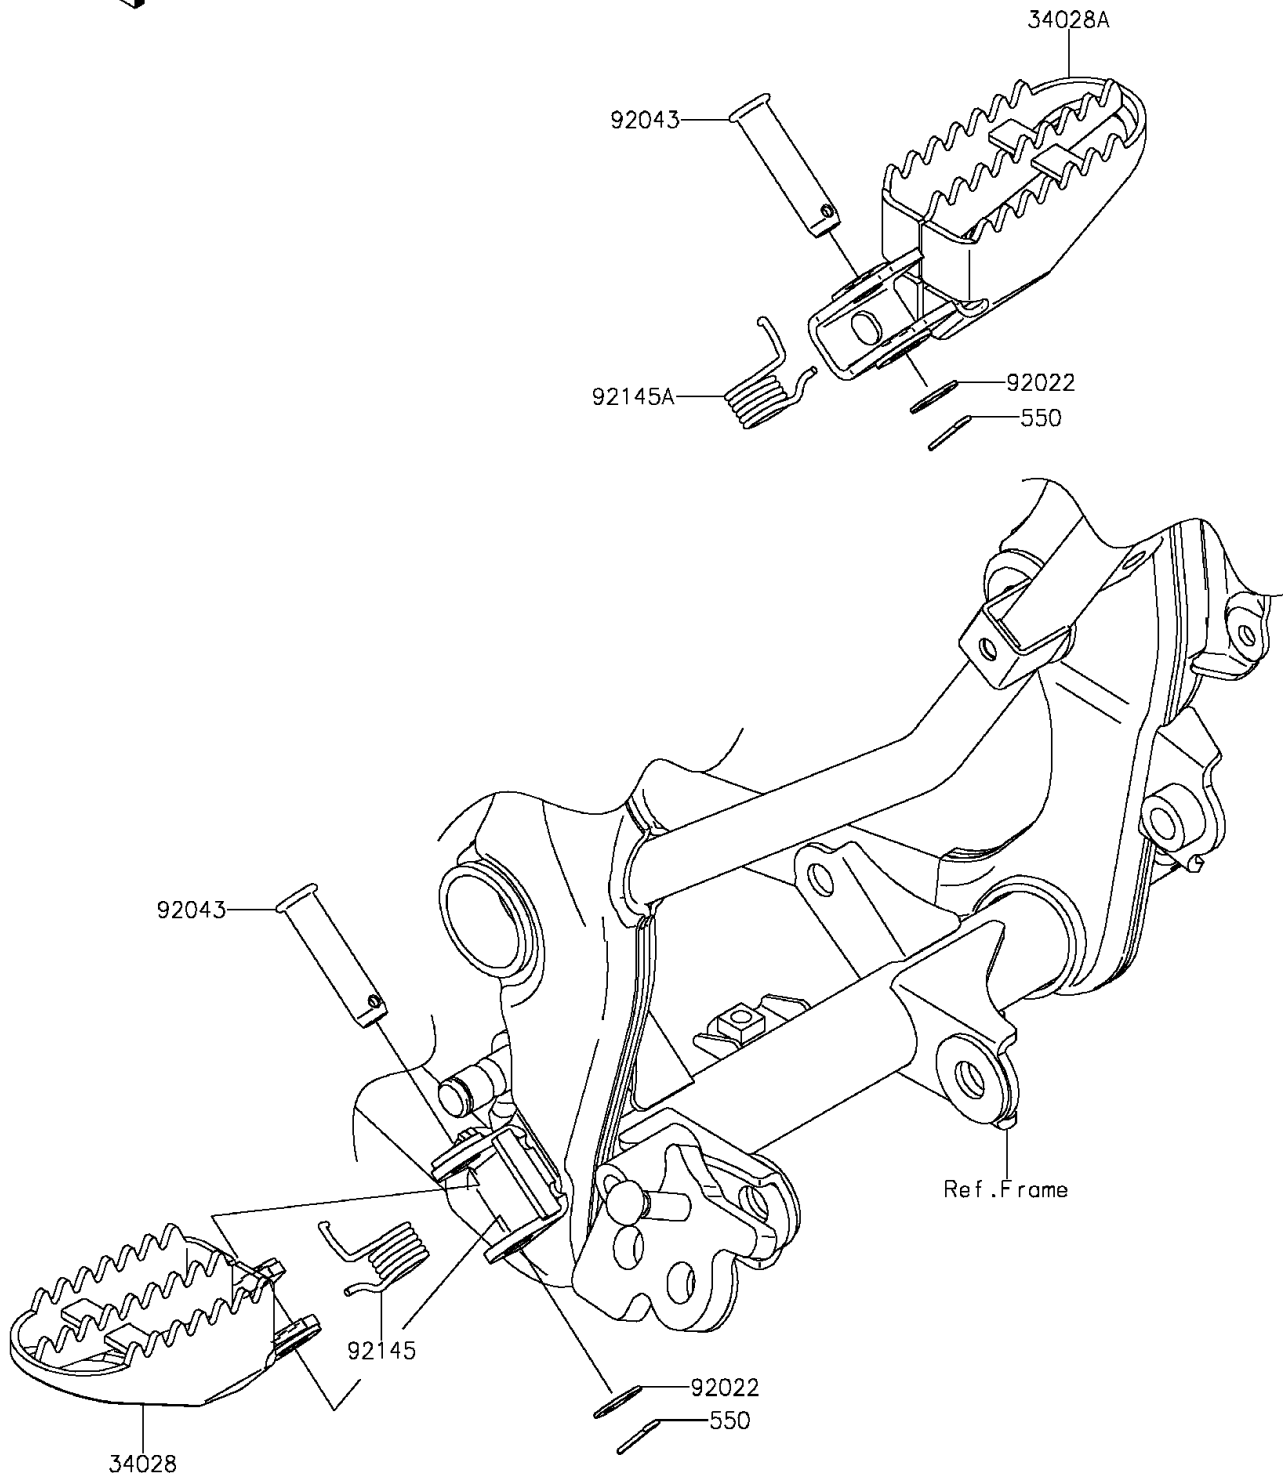

2012 KLX®140 PARTS DIAGRAM

Footrests

F2160

2012 KLX®140 PARTS LIST

Footrests

ITEM NAME	PART NUMBER	QUANTITY
PIN-COTTER,3.0X20 (Ref # 550)	550S3020	2
STEP,LH,P.SILVER (Ref # 34028)	34028-0077-458	1
STEP,RH,P.SILVER (Ref # 34028A)	34028-0078-458	1
WASHER,10.2X16X1 (Ref # 92022)	92022-1829	2
PIN,10X37.5 (Ref # 92043)	92043-1643	2
SPRING,STEP,LH (Ref # 92145)	92145-0601	1
SPRING,STEP,RH (Ref # 92145A)	92145-0602	1