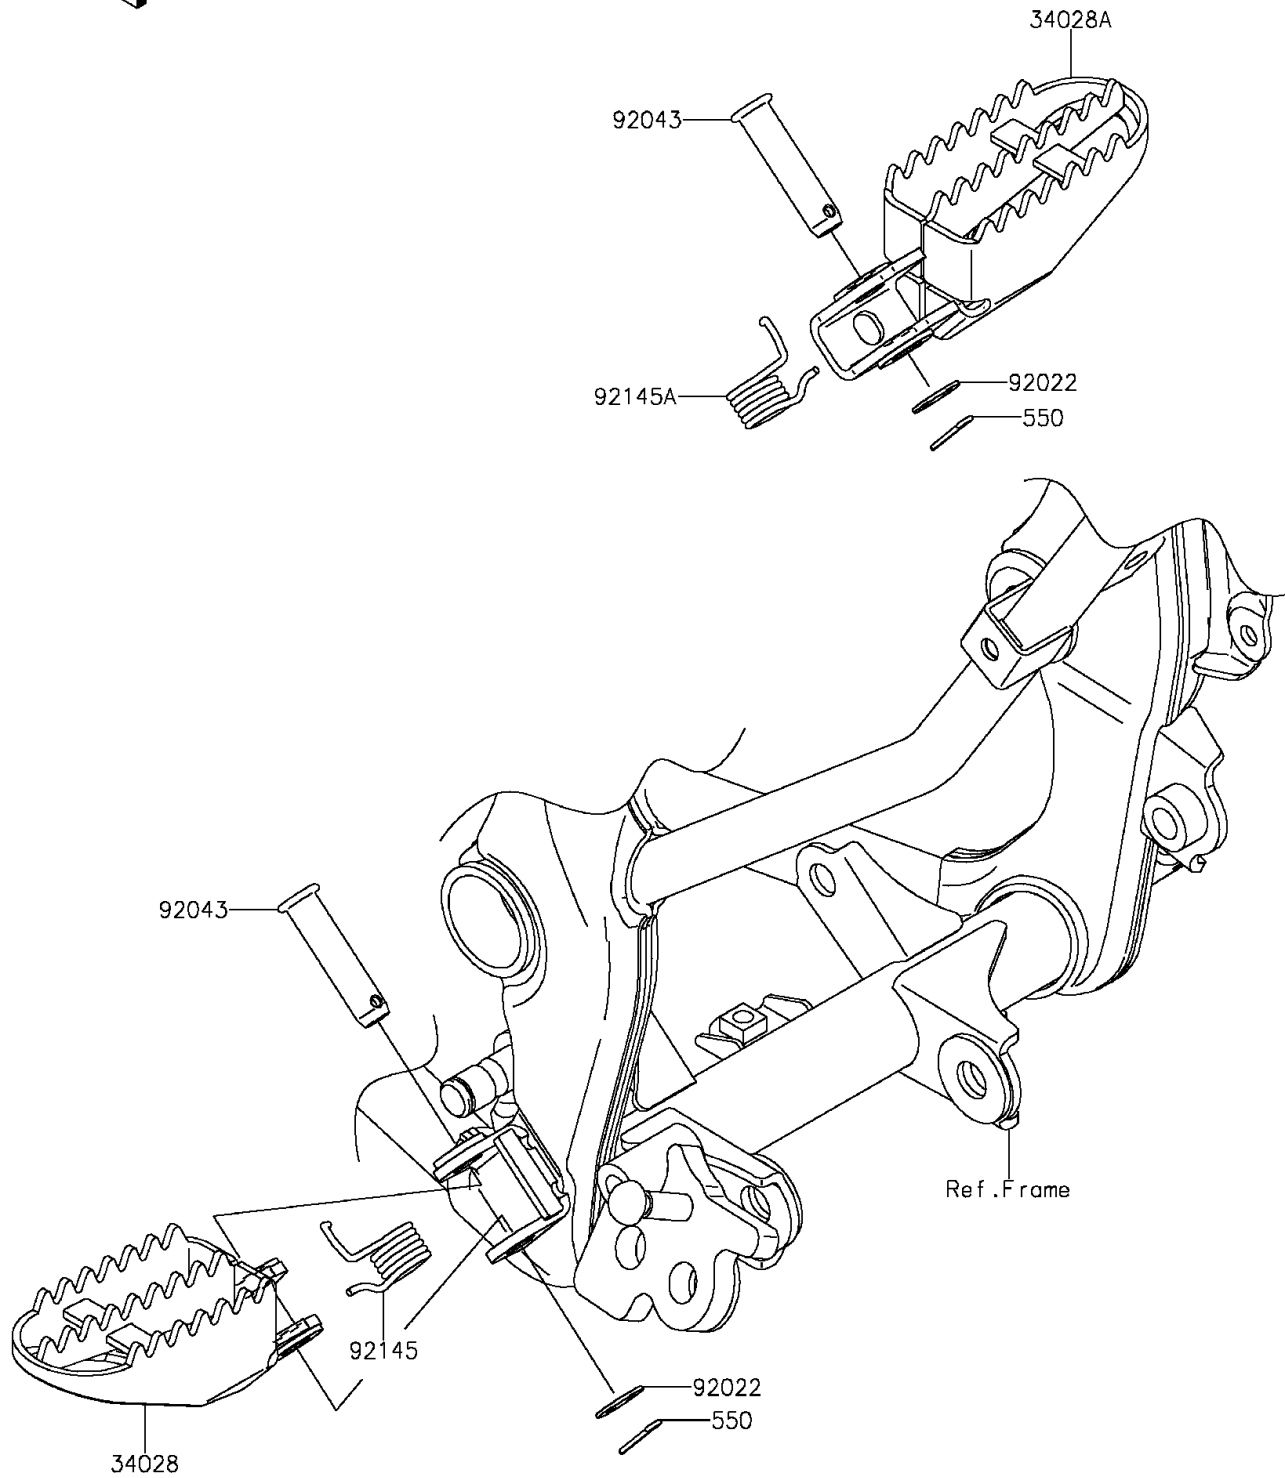

# 2015 KLX®140 PARTS DIAGRAM

Footrests

F2160

## 2015 KLX®140 PARTS LIST

### Footrests

ITEM NAME	PART NUMBER	QUANTITY
PIN-COTTER,3.0X20 (Ref # 550)	550S3020	2
STEP,LH,P.SILVER (Ref # 34028)	34028-0077-458	1
STEP,RH,P.SILVER (Ref # 34028A)	34028-0078-458	1
WASHER,10.2X16X1 (Ref # 92022)	92022-1829	2
PIN,10X37.5 (Ref # 92043)	92043-1643	2
SPRING,STEP,LH (Ref # 92145)	92145-0601	1
SPRING,STEP,RH (Ref # 92145A)	92145-0602	1