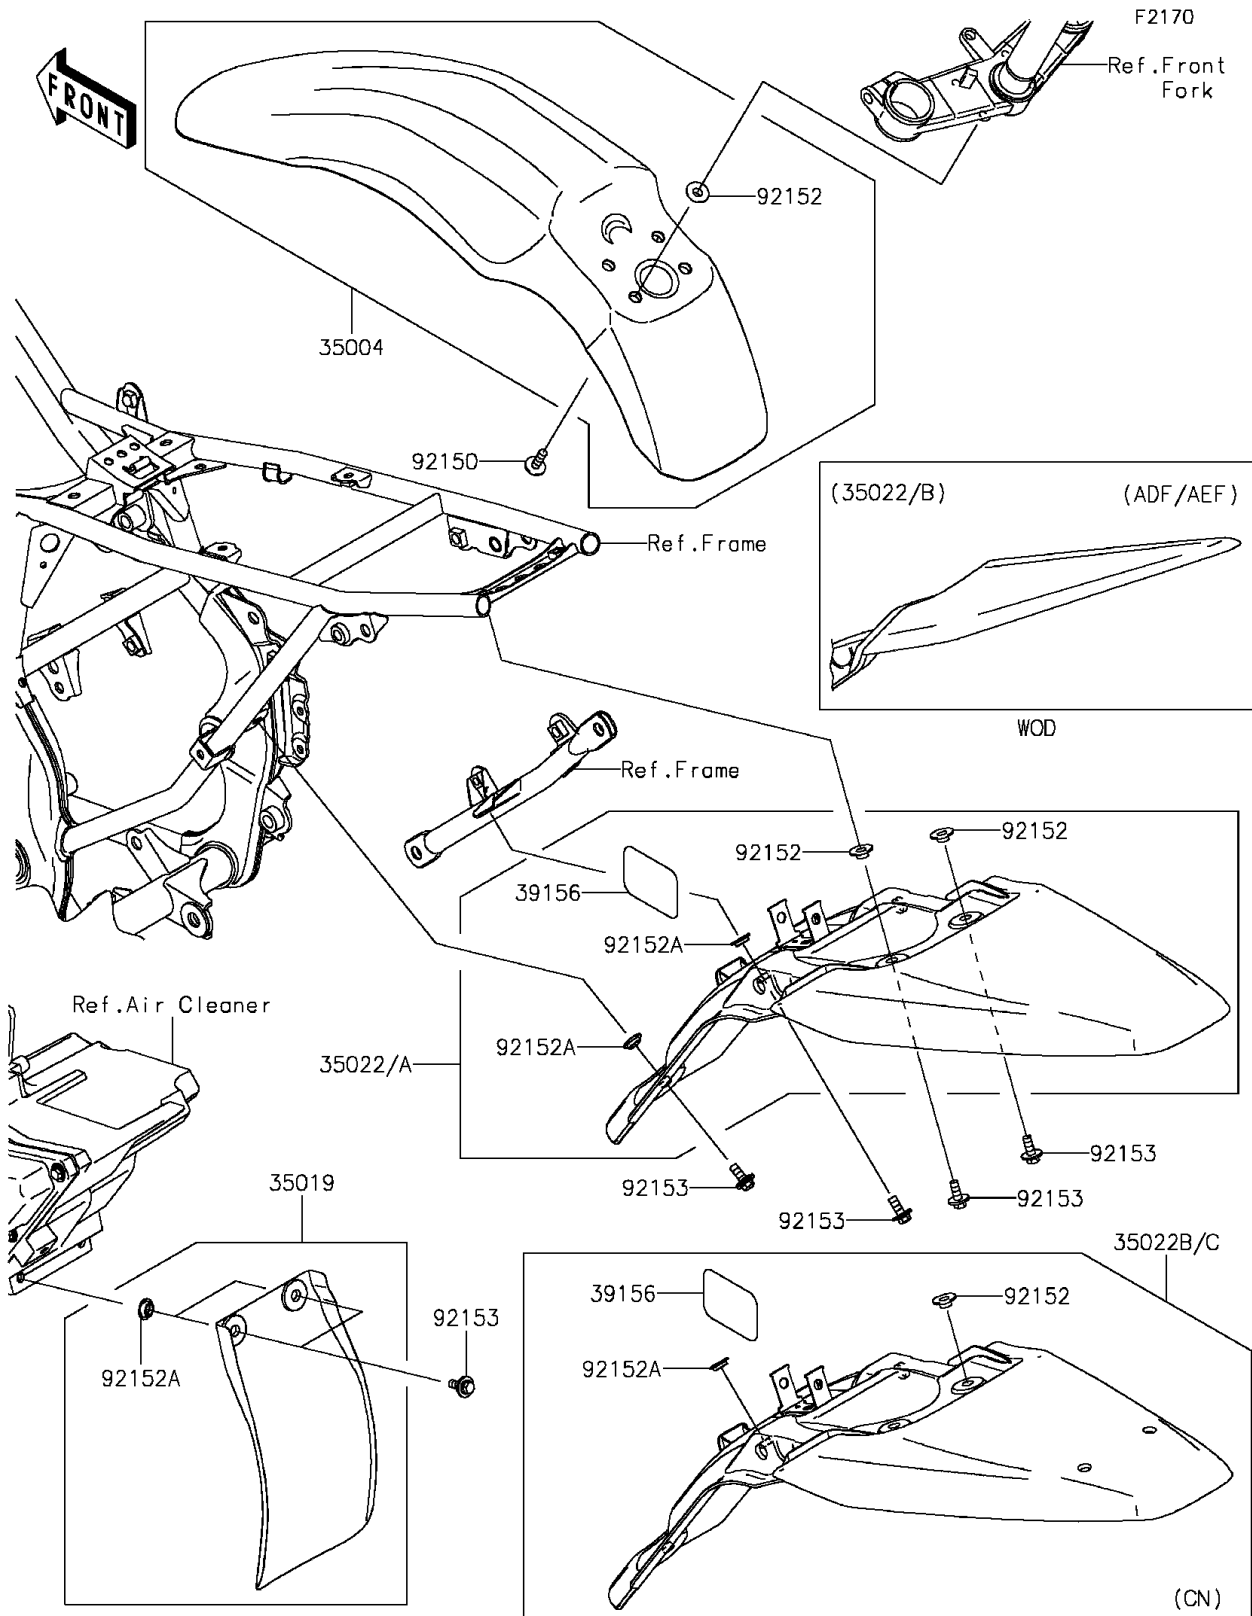

2015 KLX®140 PARTS DIAGRAM

Fenders

2015 KLX®140 PARTS LIST

Fenders

ITEM NAME	PART NUMBER	QUANTITY
FENDER-FRONT,L.GREEN (Ref # 35004)	35004-0088-290	1
FLAP,RR FENDER,FR (Ref # 35019)	35019-0058	1
PAD (Ref # 39156)	39156-0453	1
BOLT,FLANGED,6X20 (Ref # 92150)	92150-1339	4
COLLAR (Ref # 92152)	92152-0427	6
COLLAR,8.8X11.2X4 (Ref # 92152A)	92152-0909	4
BOLT,6X16 (Ref # 92153)	92153-0863	6
FENDER-COMP-REAR,B.WHITE (Ref # 35022)	35022-0054-266	1
FENDER-COMP-REAR,B.WHITE (Ref # 35022B)	35022-0055-266	1